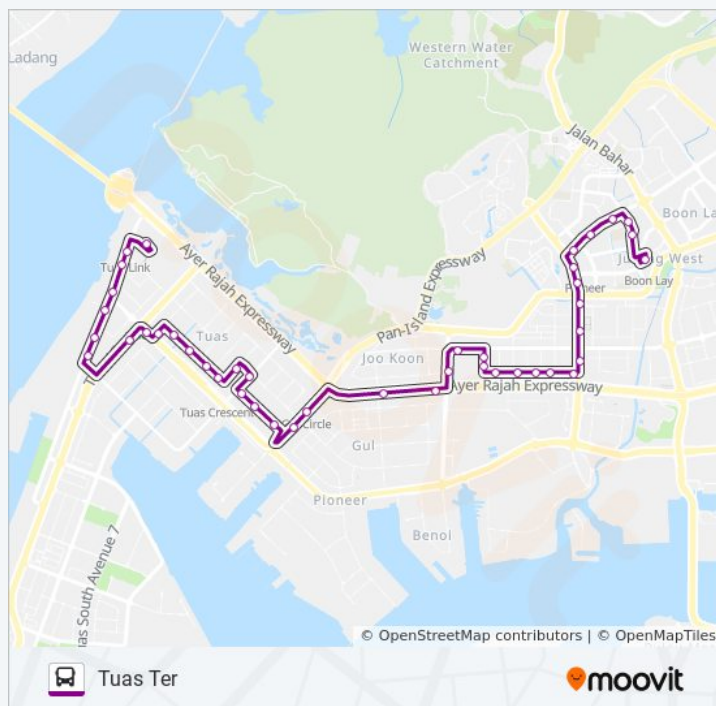

Tuas West Rd - Aft Pioneer Rd (25399)

Tuas West Dr - Msd (26209)

Tuas West Dr - Bef Tuas West Ave (25469)

## 193 bus Info

**Direction:** Tuas Ter

**Stops:** 43

**Trip Duration:** 60 min

**Line Summary:**

Tuas West Dr - Opp Tuas West St (25459)

Tuas West Dr - Aft Pioneer Rd (25449)

Tuas West Dr - Opp Super Continental (25439)