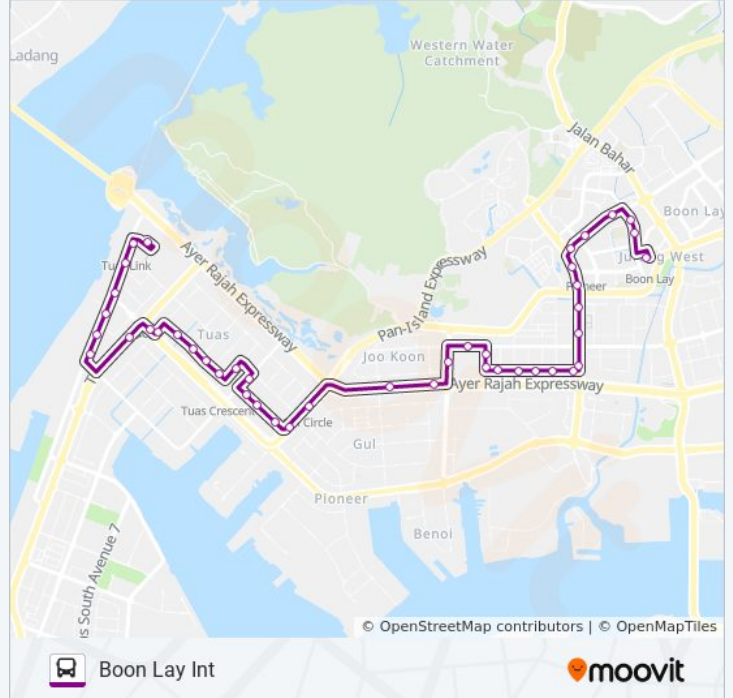

Pioneer Rd Nth - Opp Blk 653b (22461)

Pioneer Rd Nth - Opp Blk 643 (22451)

Jurong West Ave 4 - Blk 704 (22369)

Jurong West Ave 4 - Blk 717 (22359)

Jurong West Ave 4 - Blk 734a Cp (22349)

Jurong West St 64 - Blk 678d (22599)

Jurong West St 64 - Blk 685b (22449)

Jurong West Ctrl 3 - Boon Lay Int (22009)

**Direction: Tuas Ter**

43 stops

[VIEW LINE SCHEDULE](#)

Jurong West Ctrl 3 - Boon Lay Int (22009)

Jurong West St 64 - Blk 669 Cp (22441)

Jurong West St 64 - Blk 670a (22591)

Jurong West Ave 4 - Blk 673c (22341)

Jurong West Ave 4 - Opp Blk 717 (22351)

Jurong West Ave 4 - Blk 641 (22361)

Pioneer Rd Nth - Blk 643 (22459)

**193 bus Time Schedule**

## 193 bus Info

**Direction:** Tuas Ter

**Stops:** 43

**Trip Duration:** 60 min

**Line Summary:**

Tuas West Dr - Opp Tuas West St (25459)

Tuas West Dr - Aft Pioneer Rd (25449)

Tuas West Dr - Opp Super Continental (25439)