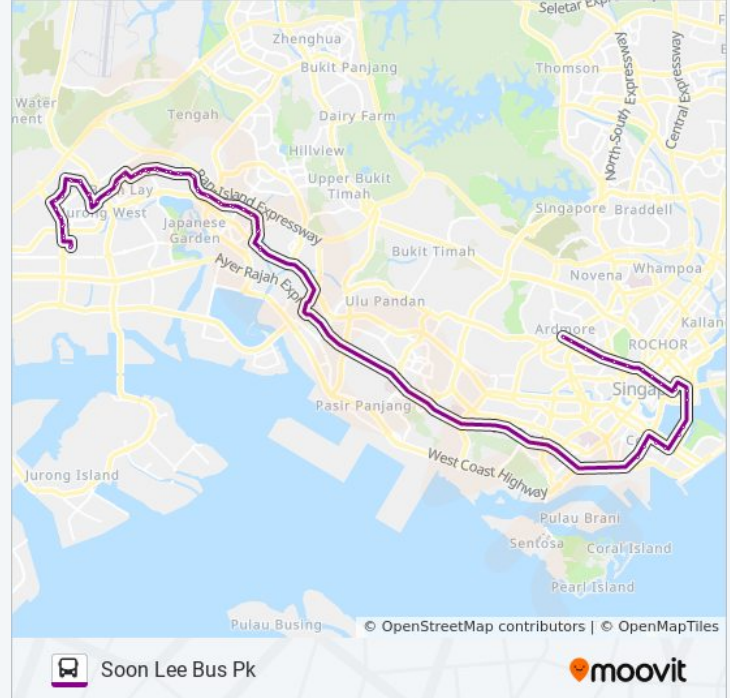

Bras Basah Rd - Bencoolen Stn Exit B (08069)

Bras Basah Rd - Aft Bras Basah Stn Exit A
(04179)

Bras Basah Rd - Raffles Hotel (02049)

Temasek Blvd - Suntec Convention Ctr (02151)

Temasek Ave - Aft Promenade Stn Exit C (02161)

Shenton Way - Uic Bldg (03129)

Shenton Way - Opp Axa Twr (03217)

Boon Lay Way - the Synergy (28041)

Toh Guan Rd - Imm Bldg (28659)

Toh Guan Rd - Blk 286a (28649)

Toh Guan Rd - Blk 288e (28639)

Jurong East Ave 1 - Blk 239 (28321)

Jurong East Ave 1 - Blk 229 (28331)

Jurong East Ave 1 - Parc Oasis (28451)

Jurong East Ave 1 - Blk 347 (28461)

Jurong East Ave 1 - Opp Jurong Polyclinic
(28491)

Jurong West Ave 1 - Blk 490 (28501)

Jurong West Ave 1 - Blk 463 (28511)