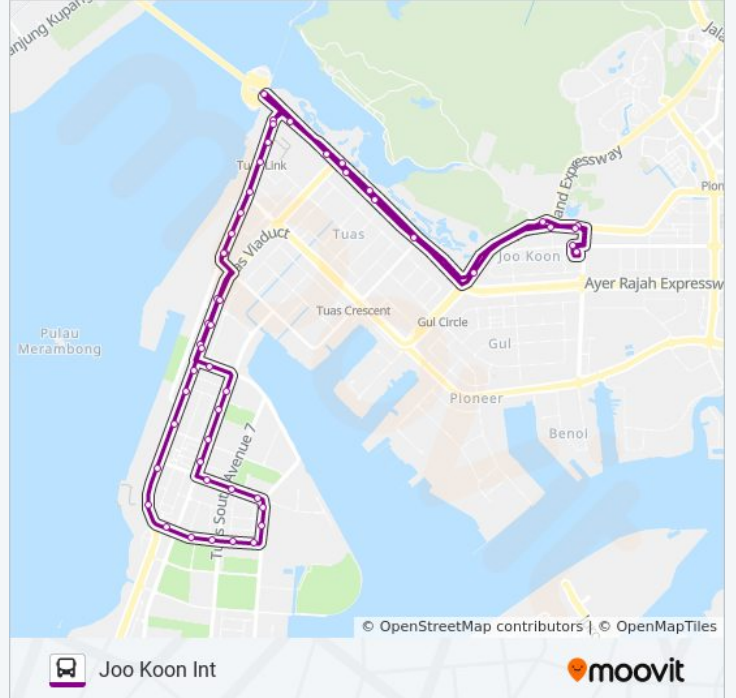

182M bus Info

Direction: Joo Koon Int

Stops: 52

Trip Duration: 92 min

Line Summary:

Tuas Sth Ave 3 - Aft Tuas Sth St 2 (26289)
Tuas Sth Ave 3 - Bef Tuas Sth Ave 6 (26299)
Tuas Sth Ave 3 - See Hup Seng (26369)
Tuas Sth Ave 3 - Yong Nam (26379)
Tuas Sth Ave 3 - Bef Tuas Sth Ave 5 (26389)
Tuas Sth Ave 3 - Aft Tuas View Cres (26399)
Tuas Sth Ave 3 - Multico (26409)
Tuas Sth Ave 3 - Aft Tuas View Circuit (26419)
Tuas Sth Ave 3 - Bef Tuas Sth Ave 9 (26429)
Tuas Sth Ave 9 - Framo S'Pore Pte Ltd (26211)
Tuas Sth Ave 9 - Opp Yls Steel (26221)
Tuas Sth Ave 8 - Aft Tuas Sth Ave 9 (26431)
Tuas Sth Ave 8 - Bef Tuas Sth Ave 7 (26441)
Tuas Sth Ave 8 - Bef Tuas Sth Ave 5 (26451)
Tuas Sth Ave 5 - Aft Tuas Sth Ave 8 (26461)
Tuas Sth Ave 5 - Aft Tuas Sth Ave 6 (26311)
Tuas Sth Ave 5 - Bef Tuas Sth St 2 (26321)
Tuas Sth Ave 5 - Rs Components (26331)
Tuas Sth Ave 4 - Tuas Technology Pk (26349)
Tuas Sth Ave 3 - Aft Tuas Sth Ave 4 (26261)
Tuas Sth Ave 3 - Bef Tuas Sth Ave 2 (26251)
Tuas Sth Ave 3 - Aft Tuas Sth Ave 2 (26241)
Tuas West Dr - Msd (26209)
Tuas West Dr - Aft Tuas Ter (25419)
Jln Ahmad Ibrahim - Tuas Checkpt (25269)
Jln Ahmad Ibrahim - S'Pore Rail Test Ctr (25251)
Jln Ahmad Ibrahim - Opp Asia-Pacific Brewery (25231)
Jln Ahmad Ibrahim - Raffles Country Club (25221)
Upp Jurong Rd - Pasir Laba Camp (24049)
Upp Jurong Rd - S'Pore Discovery Ctr (23089)
Joo Koon Circle - Joo Koon Stn Exit B (23491)
Joo Koon Circle - Joo Koon Int (24009)