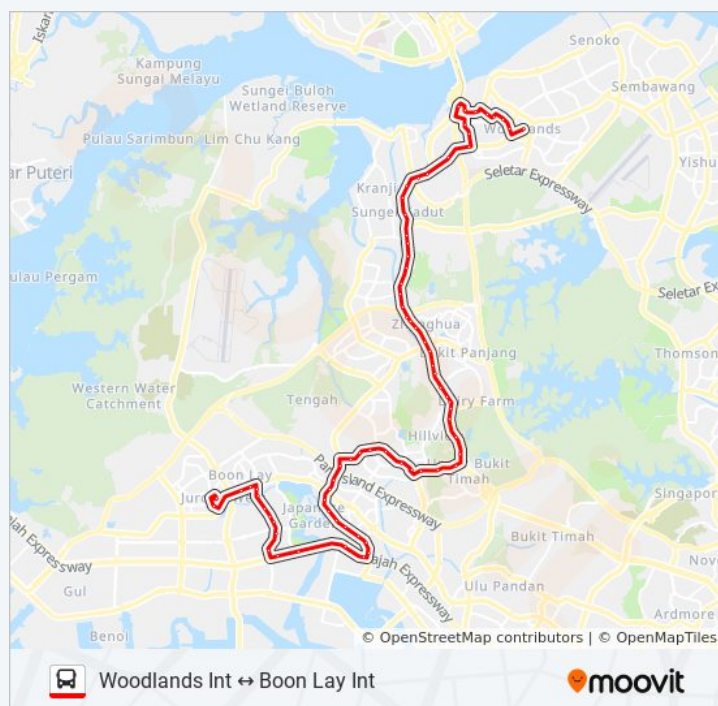

Upp Bt Timah Rd - Hume Pk Condo (43041)

Upp Bt Timah Rd - Opp the Rail Mall (43051)

Upp Bt Timah Rd - Hillview Stn (43061)

Trip Duration: 116 min
Line Summary:

Upp Bt Timah Rd - Opp Dairy Farm Rd (43071)

Upp Bt Timah Rd - Opp Assumption Eng Sch
(43081)