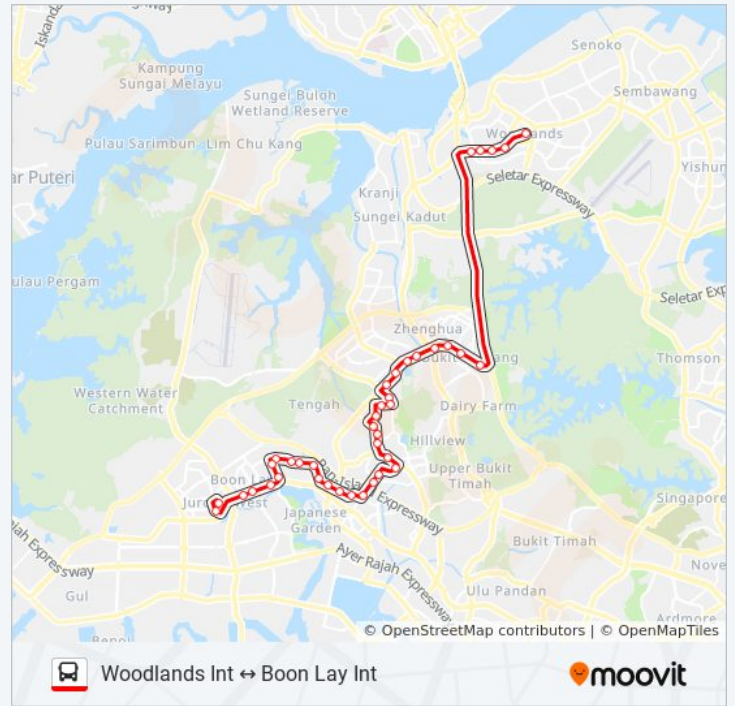

Jurong West St 51 - Blk 501 (28391)

Jurong West Ave 1 - Blk 441 (28529)

Jurong West Ave 1 - Blk 425 (28519)

187 bus Time Schedule

Woodlands Int Route Timetable:

Sunday	6:00 AM - 11:54 PM
Monday	5:40 AM - 11:50 PM
Tuesday	5:40 AM - 11:50 PM
Wednesday	5:40 AM - 11:50 PM
Thursday	5:40 AM - 11:50 PM
Friday	6:00 AM - 11:54 PM
Saturday	5:40 AM - 11:50 PM

187 bus Info

Direction: Woodlands Int

Stops: 40

Trip Duration: 72 min
Line Summary:

- Jurong West Ave 1 - Blk 422 (28509)
- Jurong East Ave 1 - Jurong Polyclinic (28499)
- Jurong East Ave 1 - Blk 316 (28469)
- Jurong East Ave 1 - Opp Parc Oasis (28459)
- Jurong East Ave 1 - Blk 252 (28339)
- Jurong East Ave 1 - Blk 246 (28329)
- Jurong East Ctrl - Blk 241 (28621)
- Bt Batok Ave 1 - Blk 190 (43691)
- Bt Batok Ave 1 - Blk 102 (43381)
- Bt Batok Ctrl - Blk 644 (43709)
- Bt Batok Ctrl - Aft Bt Batok Stn/Blk 628 (43419)
- Bt Batok West Ave 2 - Bef Bt Batok West Ave 5 (43469)
- Bt Batok West Ave 2 - Opp Blk 305 (43479)
- Bt Batok West Ave 2 - Opp Blk 315 (43489)
- Bt Batok West Ave 4 - Blk 419 (43499)
- Bt Batok West Ave 7 - Opp Blk 336 (43839)
- Bt Batok West Ave 7 - Hometeamns (43649)
- Bt Batok West Ave 5 - Bt Batok Driving Ctr (43521)
- Bt Batok Rd - Aft Bt Batok West Ave 5 (44161)
- Bt Batok Rd - Opp Bt Batok Fire Stn (44151)
- Choa Chu Kang Rd - Blk 26 (44131)
- Choa Chu Kang Rd - Phoenix Stn (44141)
- Bt Panjang Rd - Bt Panjang Stn/Blk 604 (44251)
- Bt Panjang Rd - Opp Lompang Rd (44241)
- Bt Panjang Rd - Zhenghua Pr Sch (44231)
- Bt Panjang Rd - Blk 270 (44261)
- Woodlands Ave 3 - Opp Blk 402 (46499)
- Woodlands Ave 3 - Marsiling Stn (46521)
- Woodlands Ave 3 - Blk 173 (46531)
- Woodlands Ave 3 - Marsiling Mall (46541)
- Woodlands Sq - Woodlands Int (46009)