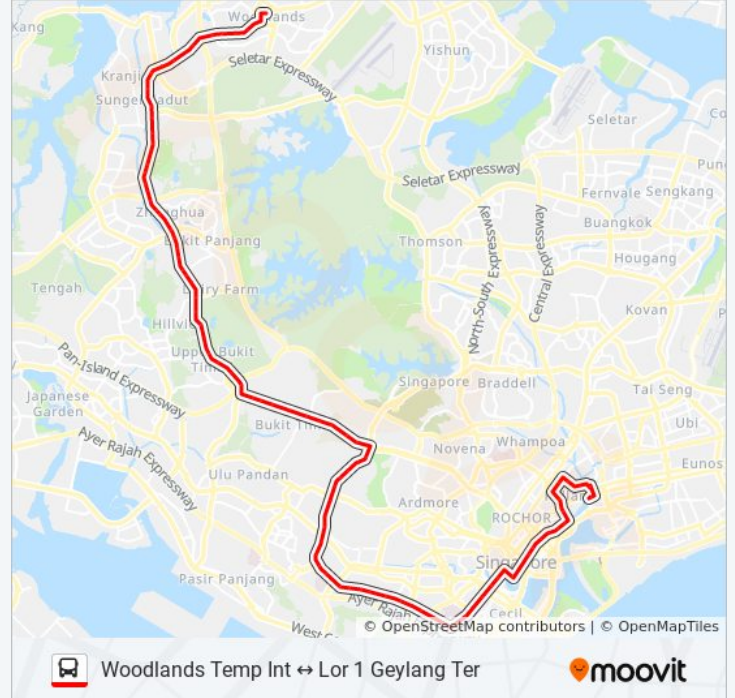

Farrer Rd - Opp Lutheran Twrs (41119)

Farrer Rd - Opp St. Margaret's Sec Sch (41109)

Farrer Rd - Farrer Rd Stn Exit A (11119)

Farrer Rd - Spanish Village (11109)

Farrer Rd - Opp Leedon Green (11099)

Queensway - Opp Holland Hill Lodge (11089)