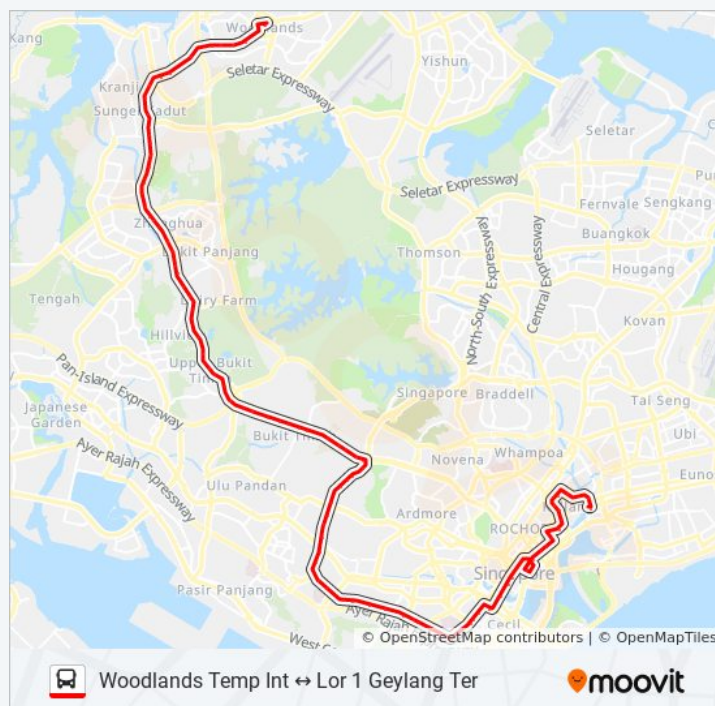

961 bus Info

Direction: Woodlands Temp Int

Stops: 91

Trip Duration: 146 min

Line Summary:

Jln Bt Merah - Bt Merah Town Ctr (10091)
Jln Bt Merah - Opp Bt Merah Sec Sch (10101)
Jln Bt Merah - Opp Blk 28 (10111)
Jln Bt Merah - Opp Blk 2 (10131)
Queensway - Aft Queenstown Npc Hq (11021)
Queensway - Opp Queen's Cl (11031)
Queensway - Aft C'wealth Dr (11041)
Queensway - Opp Queenstown Polyclinic (11051)
Queensway - Opp Queensway Sec Sch (11061)
Queensway - Blk 97 (11071)
Queensway - Viz Holland (11081)
Farrer Rd - Leedon Green (11091)
Farrer Rd - Farrer Rd Mkt (11101)
Farrer Rd - Farrer Rd Stn Exit B (11111)
Farrer Rd - St. Margaret's Sec Sch (41101)
Farrer Rd - Lutheran Twrs (41111)
Bt Timah Rd - Bef Crown Ctr (41031)
Bt Timah Rd - Coronation Plaza (41041)
Bt Timah Rd - Tan Kah Kee Stn (41051)
Bt Timah Rd - Chinese High Sch (41061)
Bt Timah Rd - Opp Natl Jc (41071)
Bt Timah Rd - Sixth Ave Stn (41081)
Bt Timah Rd - Sixth Ave Ctr (42011)
Bt Timah Rd - Aft Maple Ave (42021)
Bt Timah Rd - the Tessarina (42031)
Bt Timah Rd - the Nexus (42041)
Bt Timah Rd - King Albert Pk Stn (42051)
Bt Timah Rd - King Albert Pk (42061)
Upp Bt Timah Rd - Pei Hwa Presby Pr Sch (42071)
Upp Bt Timah Rd - Beauty World Stn Exit B (42091)
Upp Bt Timah Rd - Woh Hup Bldg (42111)
Upp Bt Timah Rd - Bt Regency (43011)