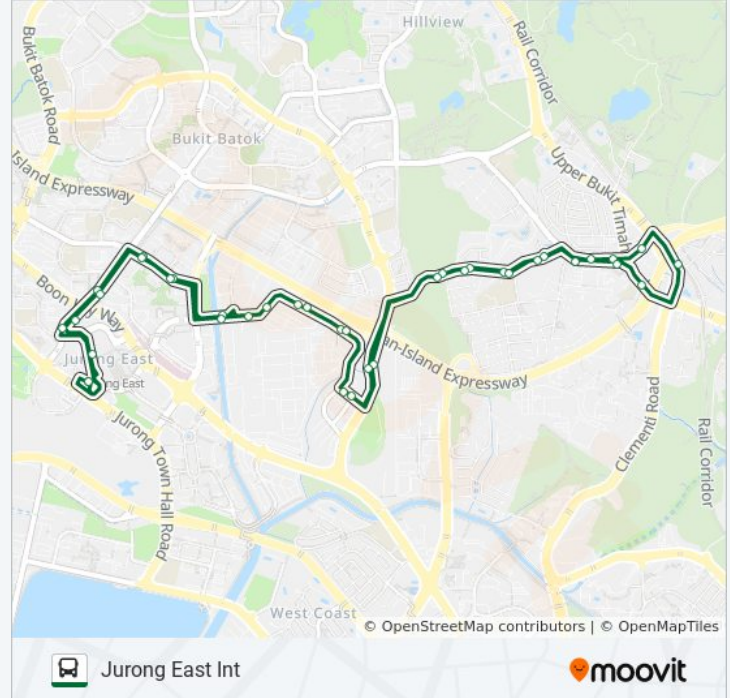

**41 bus Info**

**Direction:** Jurong East Int

**Stops:** 38

**Trip Duration:** 54 min

**Line Summary:**

Upp Bt Timah Rd - Pei Hwa Presby Pr Sch (42071)

Jln Jurong Kechil - Beauty World Stn Exit C (42151)

Jln Jurong Kechil - Blk 18 (42161)

Toh Tuck Link - Bef Old Toh Tuck Rd (28709)

Toh Guan Rd East - Opp Uni-Tech Ctr (28699)

Toh Guan Rd East - Opp Toh Guan Ctr (28689)

Toh Guan Rd East - Hitachi Elevator Bldg (28679)

Toh Guan Rd East - Jurong East Warehse (28669)

Toh Guan Rd - Blk 286a (28649)

Toh Guan Rd - Blk 288e (28639)

Jurong East Ctrl - Blk 207 (28319)

Jurong East Ctrl - Bef Seventh-Day Advent CH (28449)

Jurong Gateway Rd - Bef Jurong East Stn (28211)

Jurong Gateway Rd - Jurong East Int (28009)