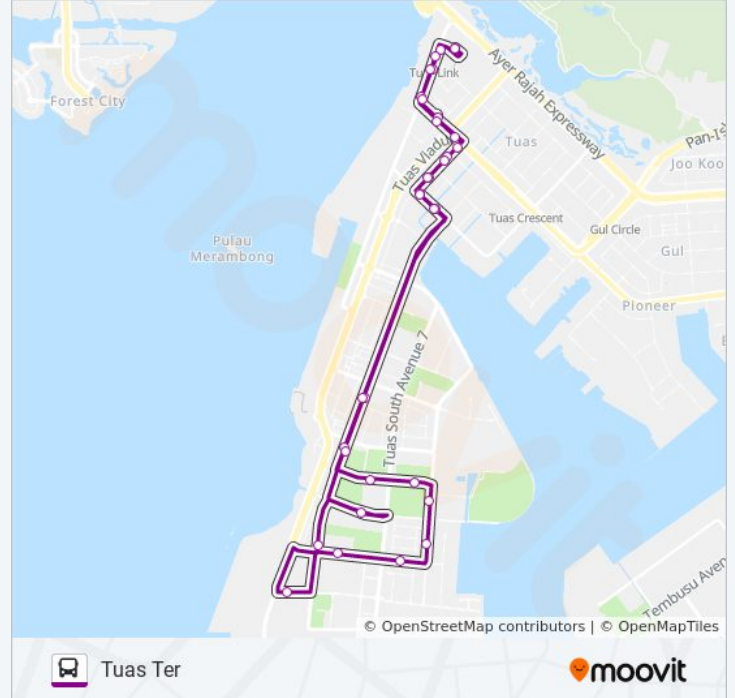

Direction: Tuas Ter

33 stops

[VIEW LINE SCHEDULE](#)

- Tuas West Dr - Tuas Ter (25009)
- Tuas West Dr - Opp Tuas Link Stn (25421)
- Tuas West Dr - Super Continental (25431)
- Tuas West Dr - Bef Pioneer Rd (25441)
- Pioneer Rd - Bef Tuas West Ave (25681)
- Tuas Ave 20 - Aft Tuas West Rd Stn (25691)
- Tuas Ave 20 - Basf Sth East Asia (26101)
- Tuas Ave 20 - Rotary Engrg (26091)
- Tuas Cres - Bef Tuas Ave 18a (26081)
- Tuas Cres - Unifine Star Petrochem (26071)
- Tuas Sth Ave 5 - Glaxosmithkline (25701)
- Tuas Sth Ave 5 - Opp the Index (25711)
- Tuas Sth Ave 12 - Halliburton (25741)
- Tuas Sth Ave 5 - Bef Tuas Sth Ave 14 (25751)
- Tuas Sth Way - Aft Tuas Sth Blvd (25059)
- Tuas Sth Ave 14 - Opp Rec S'Pore (25761)
- Tuas Sth Ave 14 - Aft Tuas Sth St 7 (25771)
- Tuas Sth Ave 9 - Opp Sls (25781)
- Tuas Sth Ave 9 - Bef Tuas Sth Ave 10 (25791)
- Tuas Sth Ave 10 - Bef Tuas Sth Ave 7 (25801)
- Tuas Sth Ave 10 - Abbott (25729)
- Tuas Sth Ave 5 - the Index (25719)

248M bus Info

Direction: Tuas Ter

Stops: 33

Trip Duration: 74 min

Line Summary:

Tuas Sth Ave 5 - Edgen Murray (25709)

Tuas Cres - Bef Tuas Loop (26079)

Tuas Cres - Bef Tuas Ave 20 (26089)

Tuas Ave 20 - Bef Tuas Ave 13 (26099)

Tuas Ave 20 - Bef Tuas Ave 11 (26109)

Pioneer Rd - Tuas West Rd Stn Exit A (24719)

Pioneer Rd - Aft Tuas West Ave (25689)

Tuas West Dr - Aft Pioneer Rd (25449)

Tuas West Dr - Opp Super Continental (25439)

Tuas West Dr - Tuas Link Stn (25429)

Tuas West Dr - Tuas Ter (25009)

248M bus time schedules and route maps are available in an offline PDF at moovitapp.com. Use the [Moovit App](#) to see live bus times, train schedule or subway schedule, and step-by-step directions for all public transit in Singapore.