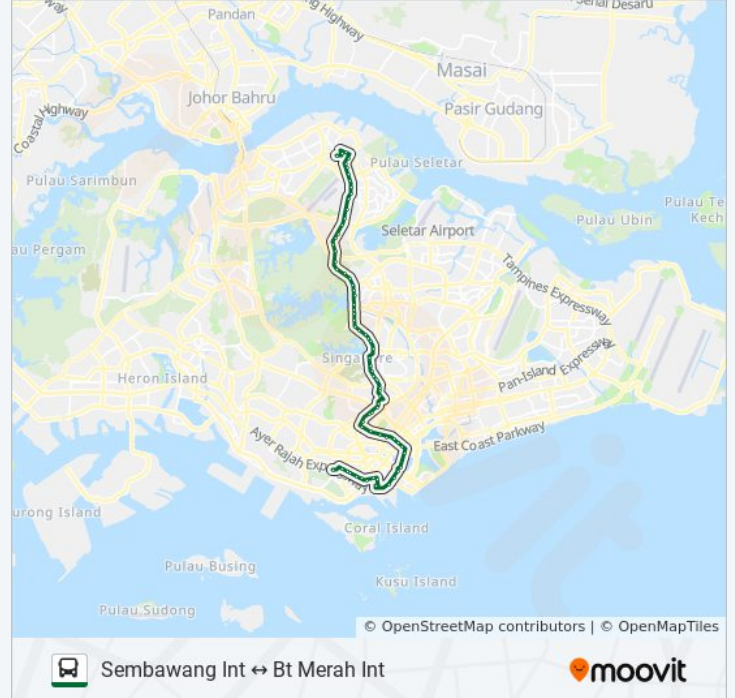

Upp Thomson Rd - Aft Old Upp Thomson Rd (56079)

Upp Thomson Rd - Bef Tagore Dr (56069)

Upp Thomson Rd - Bef Tagore Rd (56059)

Upp Thomson Rd - Meadows @ Peirce (56049)

Upp Thomson Rd - Aft Yio Chu Kang Rd (56039)

Upp Thomson Rd - Bef Sembawang Hills Fc (56029)

Upp Thomson Rd - Bef Ang Mo Kio Ave 1 (56019)

Upp Thomson Rd - Aft Ang Mo Kio Ave 1 (53099)

Upp Thomson Rd - Faber Gdn (53089)

Upp Thomson Rd - Flame Tree Pk (53079)

Upp Thomson Rd - Aft Windsor Pk Rd (53069)

Upp Thomson Rd - Upp Thomson Stn Exit 2 (53059)

Upp Thomson Rd - Bef Jln Todak (53049)

Upp Thomson Rd - Thomson Cc (53039)

Upp Thomson Rd - Shunfu Est (53029)

Upp Thomson Rd - Opp St. Theresa's Hme (53019)

Thomson Rd - Mt Alvernia Hosp (51069)

Thomson Rd - Aft Toa Payoh Rise (51059)

Thomson Rd - Sif Cplx (51049)

Thomson Rd - Opp S'Pore Polo Club (51039)

Thomson Rd - Opp Old Police Acad (51029)

Thomson Rd - Thomson Flyover (51019)

Thomson Rd - Opp Thomson Med Ctr (50059)

Thomson Rd - Opp Novena Lodge (50049)

Thomson Rd - Bef Novena Stn Exit B (50037)

Newton Rd - Hotel Royal (50069)

Newton Rd - Newton Life CH (40129)

Scotts Rd - Newton Stn Exit B (40189)

Scotts Rd - Env Bldg (40179)

Scotts Rd - Far East Plaza (09219)