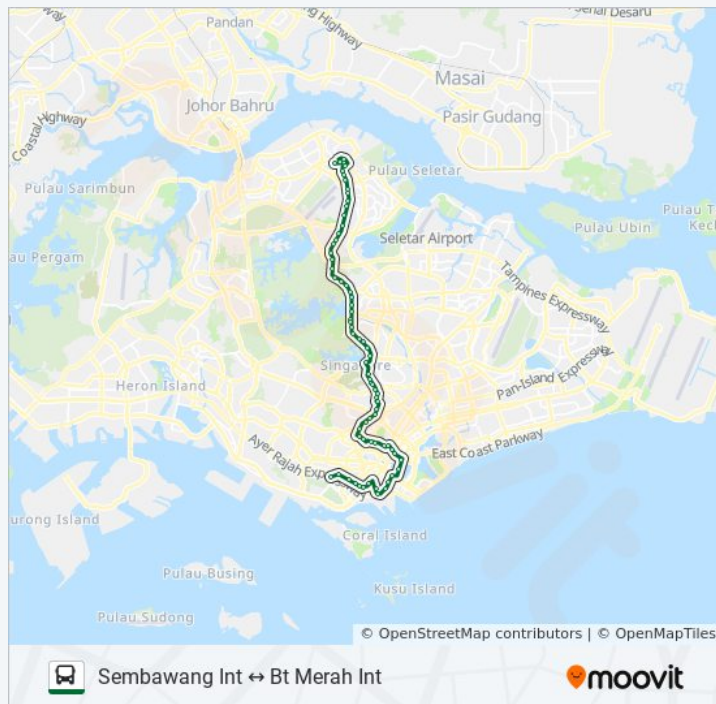

Cantonment Rd - Blk 1g (05519)  
Cantonment Rd - Opp Southpoint (05629)  
Anson Rd - Tanjong Pagar Stn Exit C (03223)  
Cecil St - Opp Gb Bldg (03151)  
Cecil St - Prudential Twr (03021)  
Fullerton Rd - Fullerton Sq (03011)  
Esplanade Dr - Esplanade Bridge (02111)  
Stamford Rd - Capitol Bldg (04111)  
Stamford Rd - Smu (04121)  
Orchard Rd - Ymca (08041)  
Penang Rd - Dhoby Ghaut Stn Exit B (08031)  
Penang Rd - Winsland Hse (08111)  
Somerset Rd - Somerset Stn (08121)  
Orchard Turn - Opp Ngee Ann City (09011)  
Orchard Turn - Opp Orchard Stn/Ion (09023)  
Scotts Rd - Royal Plaza on Scotts (09212)  
Scotts Rd - Opp Env Bldg (40171)  
Scotts Rd - Newton Stn Exit A (40181)  
Newton Rd - Opp Newton Life CH (40121)  
Newton Rd - Opp Hotel Royal (50061)  
Thomson Rd - Opp Novena CH (50031)  
Thomson Rd - Novena Lodge (50041)  
Thomson Rd - Thomson Med Ctr (50051)  
Thomson Rd - Opp Tan Tong Meng Twr (51011)  
Thomson Rd - Old Police Acad (51021)  
Thomson Rd - S'Pore Polo Club (51031)  
Thomson Rd - Aft Andrew Rd (51051)  
Thomson Rd - Macritchie Resvr (51071)  
Upp Thomson Rd - St. Theresa's Hme (53011)  
Upp Thomson Rd - Lakeview Estate (53021)  
Upp Thomson Rd - Bef Thomson Ridge (53041)  
Upp Thomson Rd - Upp Thomson Stn Exit 5 (53051)

## 167 bus Info

**Direction:** Sembawang Int

**Stops:** 69

**Trip Duration:** 114 min

**Line Summary:**

Upp Thomson Rd - Bef Windsor Pk Rd (53061)

Upp Thomson Rd - Opp Flame Tree Pk (53071)

Upp Thomson Rd - Opp Faber Gdn (53081)