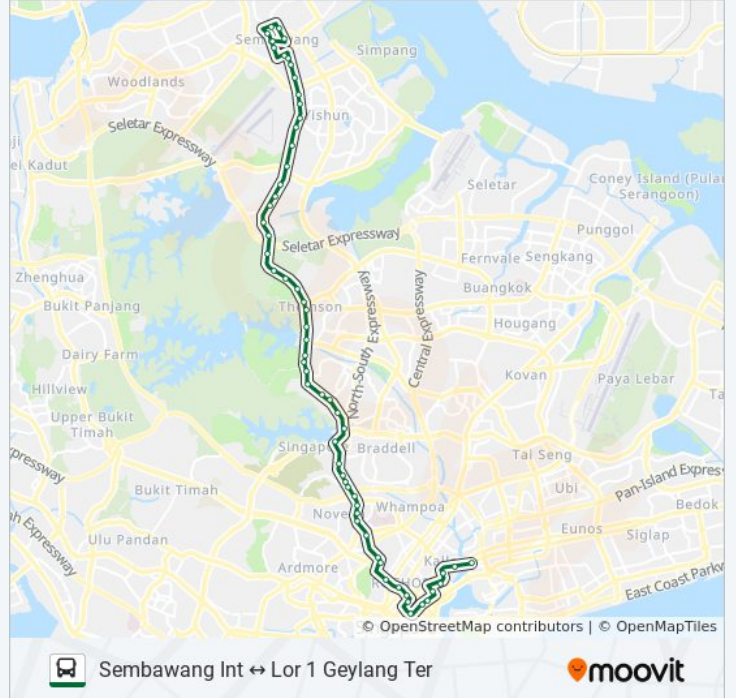

Kg Java Rd - Opp Parish Of Christ CH (50011)

Thomson Rd - United Sq/Bef Novena Stn (50021)

Thomson Rd - Opp Novena CH (50031)

Thomson Rd - Novena Lodge (50041)

Thomson Rd - Thomson Med Ctr (50051)

Thomson Rd - Opp Tan Tong Meng Twr (51011)

Thomson Rd - Old Police Acad (51021)

Thomson Rd - S'Pore Polo Club (51031)

Thomson Rd - Aft Andrew Rd (51051)

Thomson Rd - Macritchie Resvr (51071)

Upp Thomson Rd - St. Theresa's Hme (53011)

Upp Thomson Rd - Lakeview Estate (53021)

Upp Thomson Rd - Bef Thomson Ridge (53041)

Upp Thomson Rd - Upp Thomson Stn Exit 5 (53051)

Upp Thomson Rd - Bef Windsor Pk Rd (53061)

Upp Thomson Rd - Opp Flame Tree Pk (53071)

Upp Thomson Rd - Opp Faber Gdn (53081)

Upp Thomson Rd - Bef Ang Mo Kio Ave 1 (53091)

Upp Thomson Rd - Bef Adana at Thomson (56011)

Upp Thomson Rd - Opp Sembawang Hills Fc (56021)

Upp Thomson Rd - Bef Yio Chu Kang Rd (56031)

Upp Thomson Rd - Opp Meadows @ Peirce (56041)

Upp Thomson Rd - Opp Tagore Rd (56051)

Upp Thomson Rd - Aft Tagore Dr (56061)

Upp Thomson Rd - Bef Old Upp Thomson Rd (56071)

Upp Thomson Rd - Bef Sle (56081)

Upp Thomson Rd - Springleaf Stn Exit 3 (56091)

Upp Thomson Rd - Opp Springleaf Nature Pk (57011)

Sembawang Rd - Forest Hills Condo (57021)