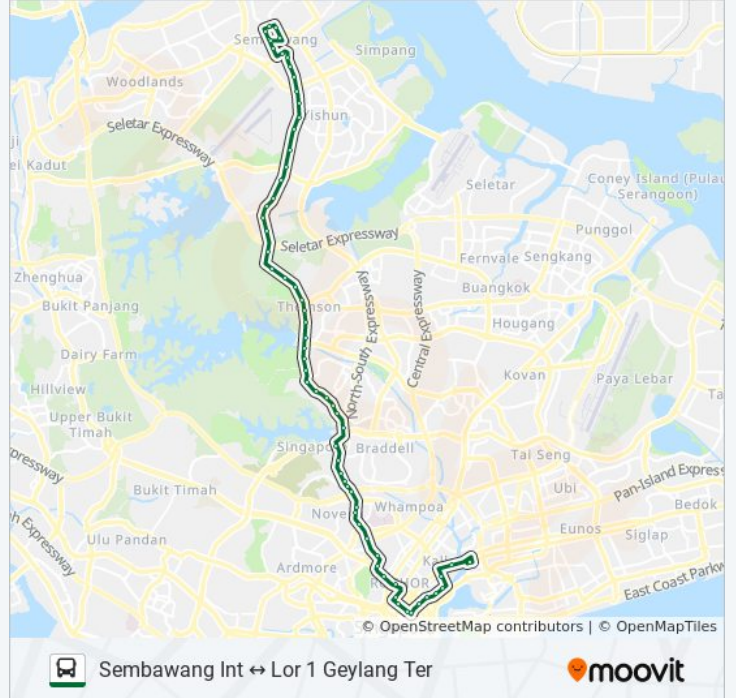

Thomson Rd - Mt Alvernia Hosp (51069)

Thomson Rd - Aft Toa Payoh Rise (51059)

Thomson Rd - Sif Cplx (51049)

Thomson Rd - Opp S'Pore Polo Club (51039)

Thomson Rd - Opp Old Police Acad (51029)

Thomson Rd - Thomson Flyover (51019)

Thomson Rd - Opp Thomson Med Ctr (50059)

Thomson Rd - Opp Novena Lodge (50049)

Thomson Rd - Novena Stn (50038)

Thomson Rd - Opp United Sq (50029)

Keng Lee Rd - Parish Of Christ CH (50019)

Kg Java Rd - Opp Kk Women & Child Hosp (40109)

Bt Timah Rd - Little India Stn (40019)

Sungei Rd - Bef Rochor Stn Exit B (07539)

Bencoolen St - Opp Nafa Campus 3 (07518)

Middle Rd - Aft Waterloo St (07569)

Middle Rd - Bef Beach Rd (01639)

Beach Rd - Opp Shaw Twrs (01621)