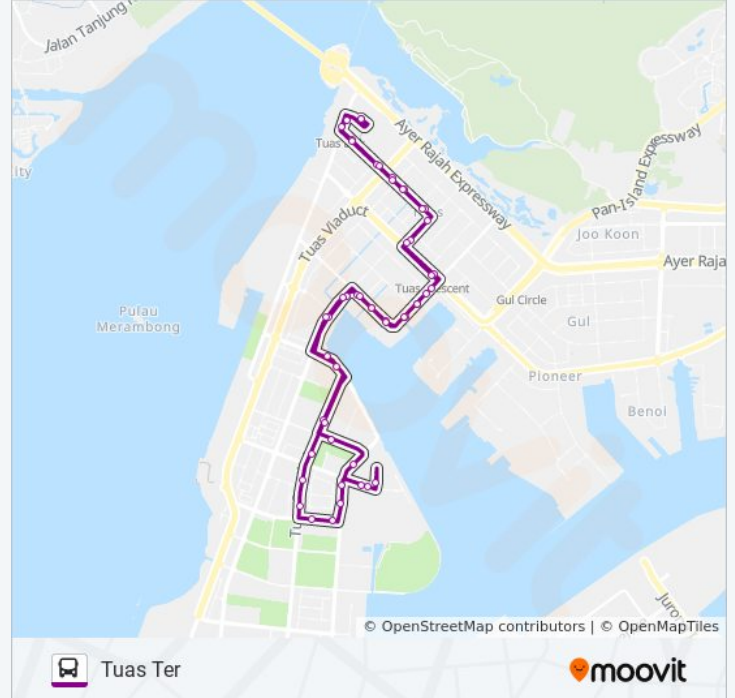

Tuas Sth Ave 9 - Opp Roche S'Pore Tech
(25641)

Tuas Sth Ave 6 - Novartis (25651)

Tuas Sth Ave 7 - Merck Sharp & Dohme (25609)

Tuas Sth Ave 4 - Wyeth Pharmaceuticals (25599)

Tuas Sth Ave 5 - West Star (25579)

Tuas Cres - Progress Galvanizing (26019)

Pioneer Rd - Tuas Cres Stn Exit A (24709)

Tuas Ave 8 - Lee Welded Mesh (25559)

Tuas Ave 8 - Crown Equipment (25589)

Tuas Ave 7 - Cast Laboratories (25549)

Tuas Ave 7 - Fujifilm (25539)

Tuas Ave 7 - Opp Kee Wee Hup Kee (25509)

Tuas Link 4 - S'Pore Epson Ind (25479)

Tuas Link 4 - Super Continental (25499)

Tuas West Dr - Tuas Link Stn (25429)

Tuas West Dr - Tuas Ter (25009)

moovitapp.com. Use the [Moovit App](#) to see live bus times, train schedule or subway schedule, and step-by-step directions for all public transit in Singapore.