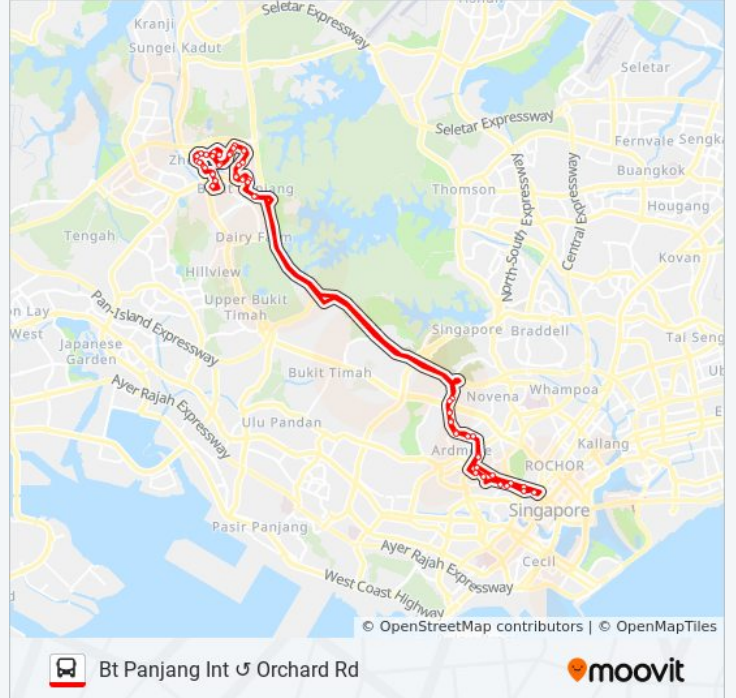

972 bus Info

Direction: Bt Panjang Int

Stops: 56

Trip Duration: 101 min

Line Summary:

Stevens Rd - Aft Balmoral Rd (40199)
Scotts Rd - Far East Plaza (09219)
Orchard Rd - Orchard Stn/Tang Plaza (09047)
Orchard Rd - Bef Cairnhill Rd (09037)
Orchard Rd - Concorde Hotel S'Pore (08138)
Orchard Rd - Dhoby Ghaut Stn (08057)
Orchard Rd - Ymca (08041)
Penang Rd - Dhoby Ghaut Stn Exit B (08031)
Penang Rd - Winsland Hse (08111)
Somerset Rd - Somerset Stn (08121)
Orchard Turn - Opp Ngee Ann City (09011)
Orchard Turn - Opp Orchard Stn/Ion (09023)
Scotts Rd - Thong Teck Bldg (09213)
Stevens Rd - Aft Draycott Pk (40191)
Stevens Rd - Chelsea Gdns Condo (40201)
Stevens Rd - Opp Met Ymca (40211)
Stevens Rd - Stevens Stn Exit 3 (40221)
Whitley Rd - Raffles Town Club (40231)
Bt Panjang Rd - Blk 223 (44269)
Bt Panjang Ring Rd - Opp Bangkit Stn (44321)
Fajar Rd - Blk 239 (44331)
Fajar Rd - Blk 401a Cp (44341)
Fajar Rd - Opp Fajar Stn (44779)
Segar Rd - Blk 457 (44699)
Segar Rd - Blk 547c (44709)
Jelapang Rd - Blk 506 (44619)
Jelapang Rd - Opp Blk 532 (44669)
Senja Link - Opp Blk 650 (44829)
Senja Rd - Opp West Spring Sec Sch (44819)
Senja Rd - Bef Blk 629a Cp (44869)
Senja Rd - Blk 628 (44809)
Senja Rd - Blk 610 (44799)
Bt Panjang Ring Rd - Blk 541a Cp (44649)