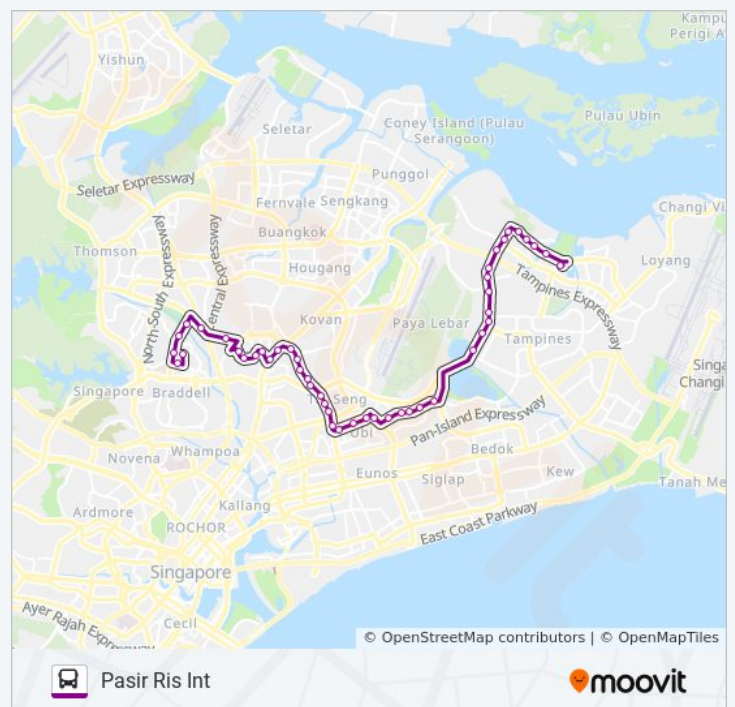

Bishan St 11 - Blk 115 (53221)

Bishan Rd - Opp Bishan Stn (53239)

Bishan Rd - Blk 210 (53249)

Bishan Rd - Bishan Pk (54539)

Ang Mo Kio Ave 1 - Aft Ang Mo Kio Ave 10 (54101)

Ang Mo Kio Ave 1 - Golden Hill Est (66091)

S'Goon Ave 3 - Lor Chuan Stn Exit A (66391)

S'Goon Ave 3 - Golden Hts (66401)

S'Goon Ave 3 - Blk 326 (66411)

S'Goon Ave 2 - S'Goon Stn Exit F (66389)

Upp S'Goon Rd - S'Goon Stn Exit H (62131)

Upp S'Goon Rd - Opp Blk 1 (62141)

Upp Paya Lebar Rd - Blk 161 (62059)

Upp Paya Lebar Rd - Aft Paya Lebar Cres (62049)

Upp Paya Lebar Rd - Raya Gdn (62039)

Upp Paya Lebar Rd - Paya Lebar Gdns (62029)

Upp Paya Lebar Rd - Aft Rochdale Rd (62019)

Upp Paya Lebar Rd - Opp Paya Lebar St (70309)

Upp Paya Lebar Rd - Opp Asiawide Ind Bldg (70299)

Upp Paya Lebar Rd - Aft Tai Seng Stn Exit C (70289)

Paya Lebar Rd - Opp Trinity @ Paya Lebar (70279)

Ubi Ave 3 - Opp Traffic Police (70091)

Ubi Ave 3 - Opp Hdb Cp (70081)

Ubi Ave 3 - Cycle & Carriage (70071)

Eunos Link - Eunos Technolink (71081)

Kaki Bt Ave 1 - Opp Kaki Bt Ind Est (72059)

Kaki Bt Ave 1 - Opp Blk 660a Cp (72049)

Kaki Bt Ave 1 - Kaki Bt Stn Exit A (72039)

Kaki Bt Ave 1 - Opp Blk 150 (84709)

Bedok Reservoir Rd - Opp Bedok Ind Pk C (84489)

Tuesday	5:30 AM - 11:44 PM
Wednesday	5:30 AM - 11:44 PM
Thursday	5:30 AM - 11:44 PM
Friday	5:30 AM - 11:44 PM
Saturday	5:30 AM - 11:44 PM

58 bus Info

Direction: Pasir Ris Int

Stops: 47

Trip Duration: 79 min

Line Summary: