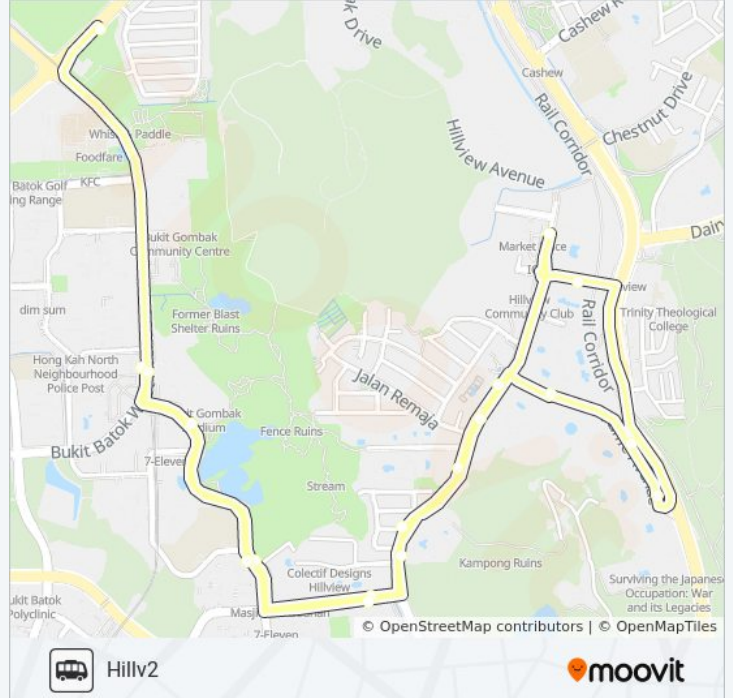

### Direction: HillV2

23 stops

[VIEW LINE SCHEDULE](#)

Hillv2

Hillview Ave - Opp Hillbrooks (43259)

Hillview Ave - the Petals Condo (43239)

Bt Batok East Ave 2 - Blk 258 (43449)

Bt Batok East Ave 5 - Blk 510 (43541)

### HILLV2 SHUTTLE bus Info

**Direction:** HillV2

**Stops:** 23

**Trip Duration:** 49 min

**Line Summary:**

Opp Hume Park 2

Upp Bt Timah Road - Bef Hillview Stn Exit B (42991)

Hillview Rd - Aft Hillview Stn (43279)

Hillv2

**Direction: HillV2**

17 stops

[VIEW LINE SCHEDULE](#)

Pavilion Circle (Entrance To Pavilion Estate)

Bt Batok West Ave 5 - Opp Blk 347 (43589)

Bt Batok West Ave 5 - Bt Gombak Stn (43579)

Bt Batok East Ave 5 - Bt Gombak Stadium (43569)