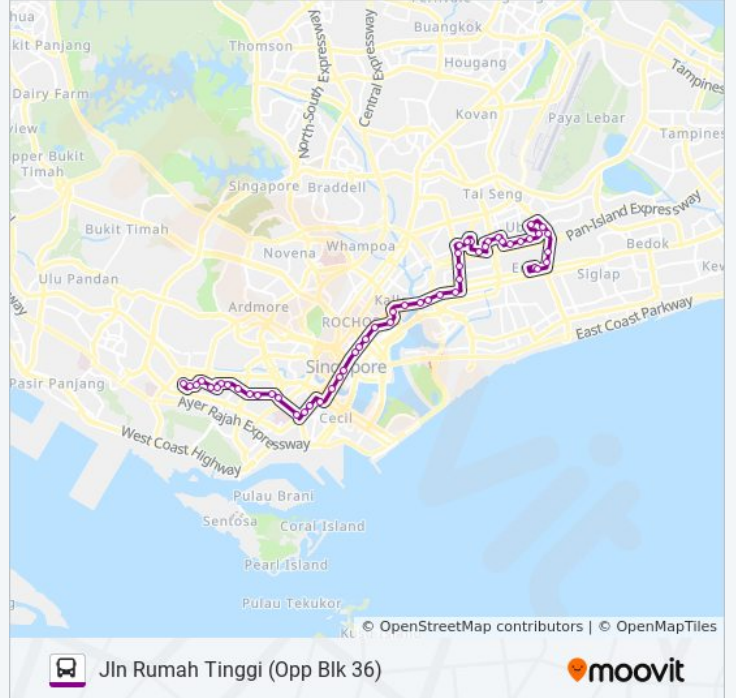

63A bus Info

Direction: Jln Rumah Tinggi (Opp Blk 36)

Stops: 53

Trip Duration: 58 min

Line Summary:

Geylang Rd - Bef Lor 18 Geylang (80089)
Geylang Rd - Opp Mohd Salleh Mque (80069)
Geylang Rd - Aft Sims Way (80049)
Geylang Rd - Opp Lor 1 Geylang Ter (80039)
Kallang Rd - Bef Kg Bugis (80029)
Crawford St - Bef Crawford Bridge (01339)
Nth Bridge Rd - Blk 8 (01329)
Nth Bridge Rd - Bef Sultan Mque (01229)
Nth Bridge Rd - Bugis Stn/Parkview Sq (01139)
Nth Bridge Rd - Bugis Cube (01039)
Nth Bridge Rd - Opp Natl Lib (01029)
Nth Bridge Rd - Aft City Hall Stn Exit B (04168)
Nth Bridge Rd - Opp the Treasury (04249)
Sth Bridge Rd - Boat Quay (05029)
Upp Cross St - Opp Hong Lim Cplx (05131)
New Bridge Rd - New Bridge Ctr (05039)
New Bridge Rd - Aft Duxton Plain Pk (05019)
Outram Rd - Outram Pk Stn Exit 7 (06011)
Tiong Bahru Rd - Blk 55 (06051)
Tiong Bahru Rd - Blk 18 (10141)
Tiong Bahru Rd - Ctrl Green Condo (10151)
Tiong Bahru Rd - Opp Tiong Bahru Stn (10161)
Tiong Bahru Rd - Opp Tiong Bahru Pk (10171)
Tiong Bahru Rd - Bef Ar-Rabitah Mque (10181)
Tiong Bahru Rd - Blk 78 (10191)
Redhill Cl - Opp Blk 73 (10481)
Redhill Rd - Blk 72 (10459)
Lengkok Bahru - Blk 54 (10429)
Hoy Fatt Rd - Blk 52 (10419)
Hoy Fatt Rd - Blk 50 (10409)
Jln Rumah Tinggi - Opp Blk 36 (10599)