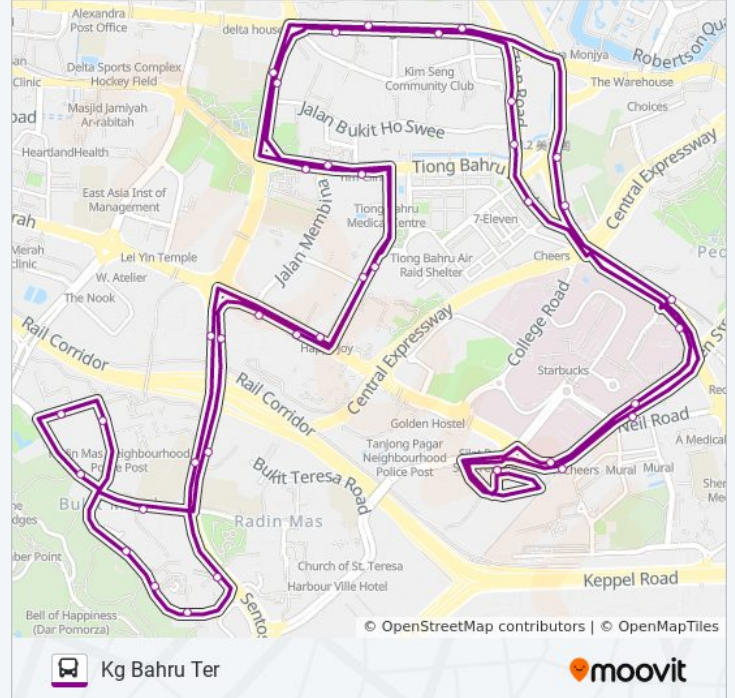

Tiong Bahru Rd - Opp Tiong Bahru Stn (10161)

Lower Delta Rd - Opp Blk 48 (10381)

Ganges Ave - Blk 79 (10239)

Ganges Ave - Opp Harvest Mansions (10229)

Outram Rd - Aft Furama Riverfront (06069)

Outram Rd - Bef Outram Flyover (06049)

Outram Rd - Outram Pk Stn Exit 1 (06029)

Cantonment Rd - Blk 1g (05519)

Cantonment Rd - Opp Southpoint (05629)

Anson Rd - Hub Synergy Pt (03222)

Shenton Way - Opp Mas Bldg (03218)

Shenton Way - Shenton Way Ter (03239)