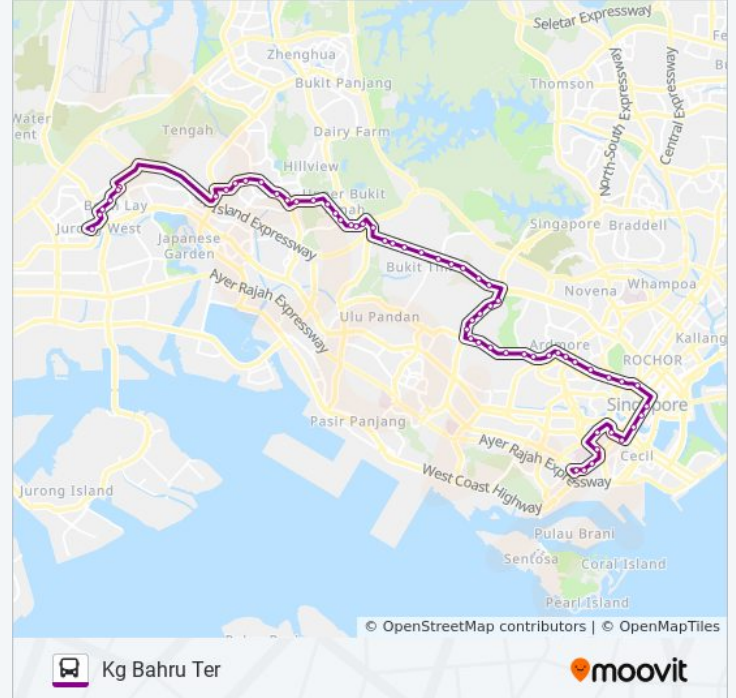

Holland Rd - Opp Peirce Rd (11209)

Holland Rd - Bef Tyersall Ave (13029)

Napier Rd - Napier Stn Exit 1 (13019)

Napier Rd - Opp British Council (09149)

Tanglin Rd - Aft Tomlinson Rd (09159)

Orchard Rd - Delfi Orchard (09169)

Orchard Rd - Royal Thai Embassy (09179)

Orchard Rd - Orchard Stn/Tang Plaza (09047)

Orchard Rd - Bef Cairnhill Rd (09037)

Orchard Rd - Concorde Hotel S'Pore (08138)

Orchard Rd - Dhoby Ghaut Stn (08057)

Bras Basah Rd - Bencoolen Stn Exit B (08069)