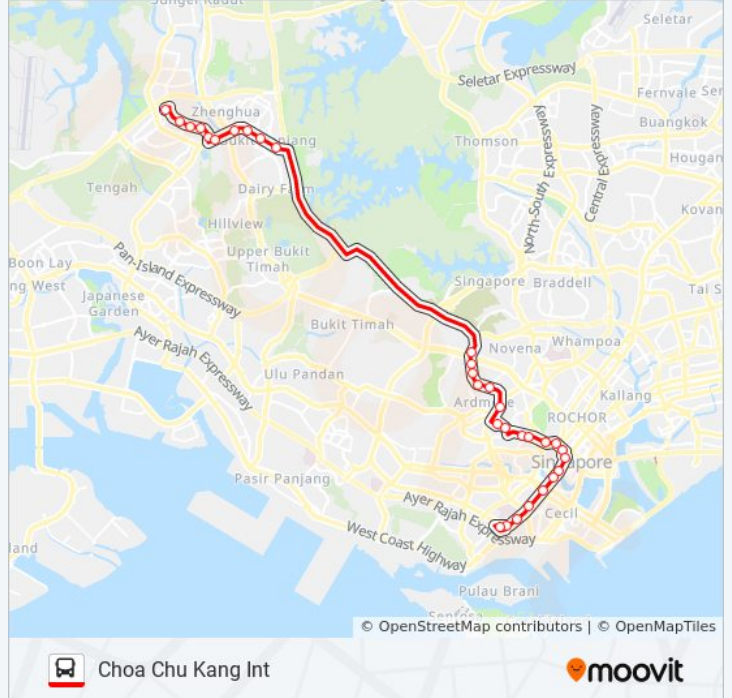

**190 bus Info**

**Direction:** Choa Chu Kang Int

**Stops:** 31

**Trip Duration:** 57 min

**Line Summary:**

Bt Panjang Rd - Blk 223 (44269)

Bt Panjang Rd - Opp Zhenghua Pr Sch (44239)

Bt Panjang Rd - Blk 174 (44249)

Bt Panjang Rd - Blk 183 (44259)

Choa Chu Kang Rd - Opp Phoenix Stn (44149)

Teck Whye Ave - Bet Blks 13/14 (44271)

Teck Whye Ave - Blk 8 (44281)

Teck Whye Ave - Opp Cck Polyclinic (44291)

Choa Chu Kang Dr - Aft Blk 202 (44391)

Choa Chu Kang Loop - Choa Chu Kang Int (44009)

### Direction: Kg Bahru Ter

33 stops

[VIEW LINE SCHEDULE](#)

Choa Chu Kang Loop - Choa Chu Kang Int (44009)

Choa Chu Kang Ave 4 - Lot 1/Choa Chu Kang Stn (44539)

Choa Chu Kang Dr - Opp Blk 210 (44399)

Teck Whye Ave - Cck Polyclinic (44299)