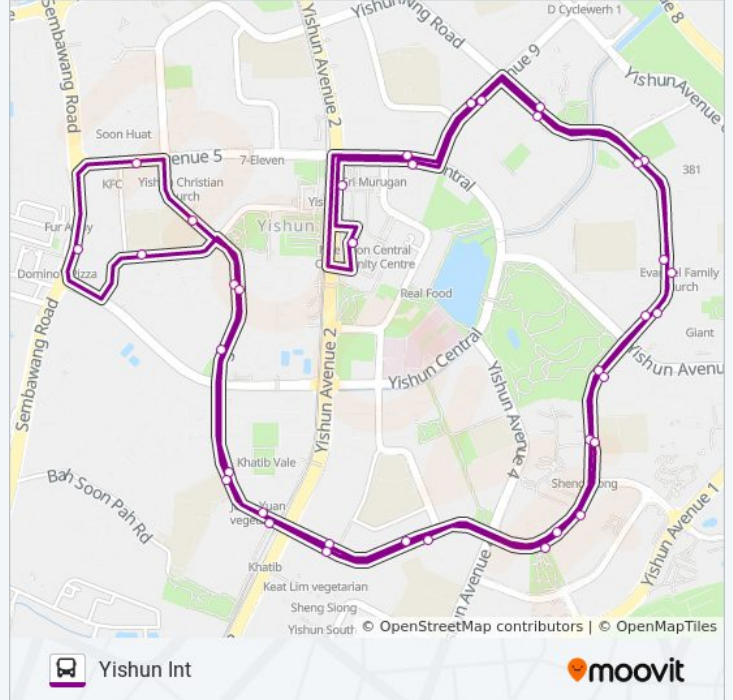

Direction: Yishun Int

37 stops

[VIEW LINE SCHEDULE](#)

- Yishun Ave 2 - Yishun Int (59009)
- Yishun Ctrl - Bet Blks 201/202 (59169)
- Yishun Ave 9 - Blk 241 (59179)
- Yishun Ring Rd - Opp Blk 314 (59389)
- Yishun Ring Rd - Opp Blk 367 (59399)
- Yishun Ring Rd - Evangel Family CH (59409)
- Yishun Ring Rd - Blk 413 (59419)
- Yishun Ring Rd - Bet Blks 445/449 (59639)
- Yishun Ring Rd - Blk 456 (59579)
- Yishun Ring Rd - Blk 504c (59761)
- Yishun Ring Rd - Opp Blk 672c (59719)
- Yishun Ring Rd - Blk 858 (59439)
- Yishun Ring Rd - Blk 846 (59429)
- Yishun Ring Rd - Khatib Stn Exit D (59569)
- Yishun Ring Rd - Naval Base Sec Sch (59329)
- Yishun Ring Rd - Opp Blk 774 (59089)
- Yishun Ring Rd - Blk 729 (59319)
- Yishun Ring Rd - Jiemin Pr Sch (59309)
- Yishun Ave 5 - Blk 701 (59111)
- Sembawang Rd - Blk 713 (57089)
- Yishun St 71 - Yishun Sec Sch (59511)
- Yishun Ring Rd - Blk 760 (59311)

807 bus Info

Direction: Yishun Int

Stops: 37

Trip Duration: 47 min

Line Summary:

- Yishun Ring Rd - Blk 794 (59321)
- Yishun Ring Rd - Opp Khatib Stn Exit D (59561)
- Yishun Ring Rd - Blk 624 (59421)
- Yishun Ring Rd - Blk 630 (59431)
- Yishun Ring Rd - Blk 672c (59711)
- Yishun Ring Rd - Opp Northbrooks Sec Sch (59571)
- Yishun Ring Rd - Opp Blk 445 (59631)
- Yishun Ring Rd - Blk 356 (59411)
- Yishun Ring Rd - Blk 358 (59401)
- Yishun Ring Rd - Blk 342b (59391)
- Yishun Ring Rd - Blk 314 (59381)
- Yishun Ave 9 - Blk 309 (59171)
- Yishun Ctrl - Opp Blk 201 (59161)
- Yishun Ave 2 - Yishun Stn Exit E (59072)
- Yishun Ave 2 - Yishun Int (59009)