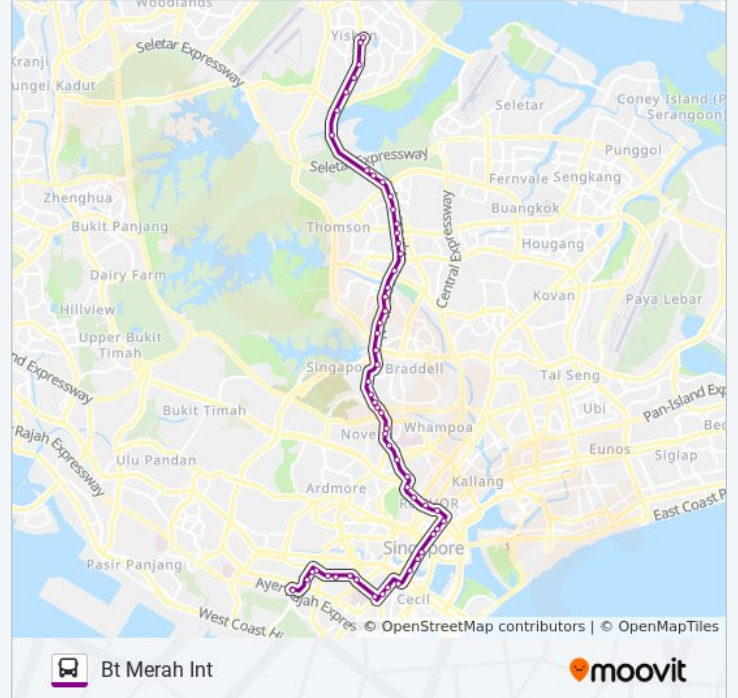

Henderson Rd - Opp Blk 95c (10359)

Henderson Rd - Blk 116 (10349)

Bt Merah Ctrl - Bt Merah Int (10009)

Direction: Yishun Int

52 stops

[VIEW LINE SCHEDULE](#)

Bt Merah Ctrl - Bt Merah Int (10009)

Henderson Rd - Opp Blk 116 (10341)