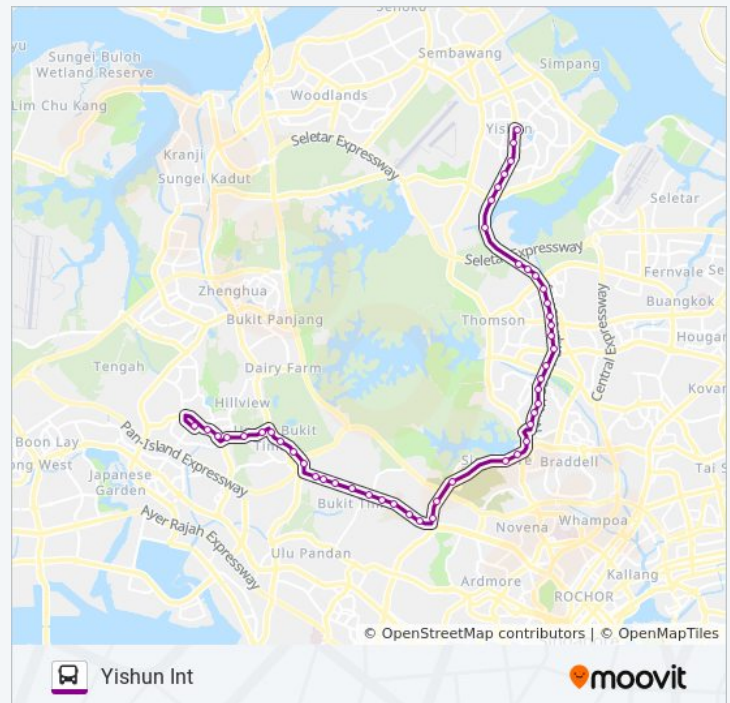

852 bus Info

Direction: Yishun Int

Stops: 47

Trip Duration: 86 min

Line Summary:

Ang Mo Kio Ave 6 - Opp Courts Ang Mo Kio (54041)

Ang Mo Kio Ave 6 - Bef Ang Mo Kio Ave 5 (54051)

Ang Mo Kio Ave 6 - Aft Blk 648 (55201)