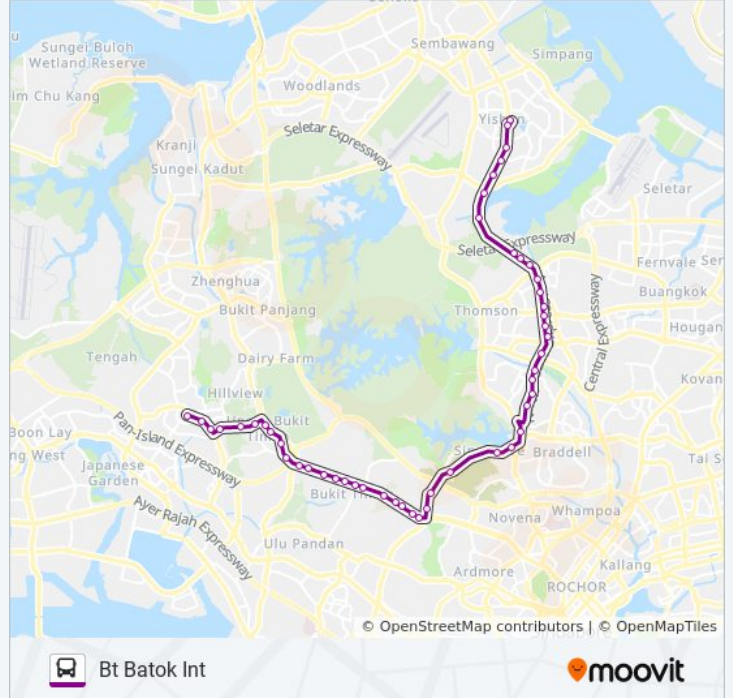

Upp Thomson Rd - Opp St. Theresa's Hme (53019)

Thomson Rd - Opp Macritchie Resvr (51079)

Lornie Rd - Bef Andrew Rd (51119)

Lornie Highway - Bef Kheam Hock Rd (41169)

Adam Rd - Aft the Japanese Assn (41139)

Adam Rd - Opp S'Pore Bible Coll (41129)

Bt Timah Rd - Bef Crown Ctr (41031)

Bt Timah Rd - Coronation Plaza (41041)

Bt Timah Rd - Tan Kah Kee Stn (41051)

Bt Timah Rd - Chinese High Sch (41061)

Bt Timah Rd - Opp Natl Jc (41071)

Bt Timah Rd - Sixth Ave Stn (41081)

Bt Timah Rd - Sixth Ave Ctr (42011)

Bt Timah Rd - Aft Maple Ave (42021)

Bt Timah Rd - the Tessarina (42031)

Bt Timah Rd - the Nexus (42041)

Bt Timah Rd - King Albert Pk Stn (42051)

Bt Timah Rd - King Albert Pk (42061)

Upp Bt Timah Rd - Pei Hwa Presby Pr Sch (42071)

Upp Bt Timah Rd - Beauty World Stn Exit B (42091)

Upp Bt Timah Rd - Woh Hup Bldg (42111)

Upp Bt Timah Rd - Bt Regency (43011)

Old Jurong Rd - Ppis Bt Batok (43631)

Bt Batok East Ave 6 - Park Natura (43201)

Bt Batok East Ave 6 - Blk 288c (43191)

Bt Batok East Ave 3 - Keming Pr Sch (43181)

Bt Batok East Ave 3 - Blk 229 (43171)

Bt Batok Ctrl - Bt Batok Int (43009)

Direction: Yishun Int

47 stops

[VIEW LINE SCHEDULE](#)

852 bus Time Schedule

Yishun Int Route Timetable:

Sunday

6:00 AM - 11:41 PM