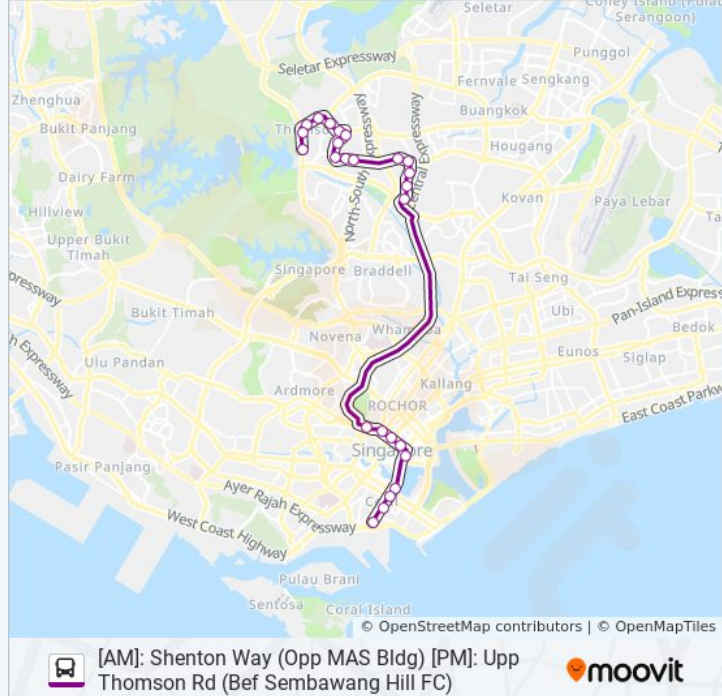

Stops: 25

Trip Duration: 56 min

Line Summary:

Bras Basah Rd - Aft Bras Basah Stn Exit A (04179)

Bras Basah Rd - Raffles Hotel (02049)

Nicoll Highway - Opp War Memorial Pk (02119)

Collyer Quay - Oue Bayfront (03019)

Raffles Quay - One Raffles Quay (03059)

Shenton Way - Uic Bldg (03129)

Shenton Way - Opp Mas Bldg (03218)

Direction: Upp Thomson Rd (Bef Sembawang Hill Fc)

26 stops

[VIEW LINE SCHEDULE](#)

Anson Rd - Mapletree Anson (03241)

Robinson Rd - Aft Capital Twr (03111)

Robinson Rd - 80 Robinson Rd (03071)

Robinson Rd - Raffles Pl Stn Exit F (03031)

Fullerton Rd - Fullerton Sq (03011)

Esplanade Dr - Esplanade Bridge (02111)

Stamford Rd - Capitol Bldg (04111)