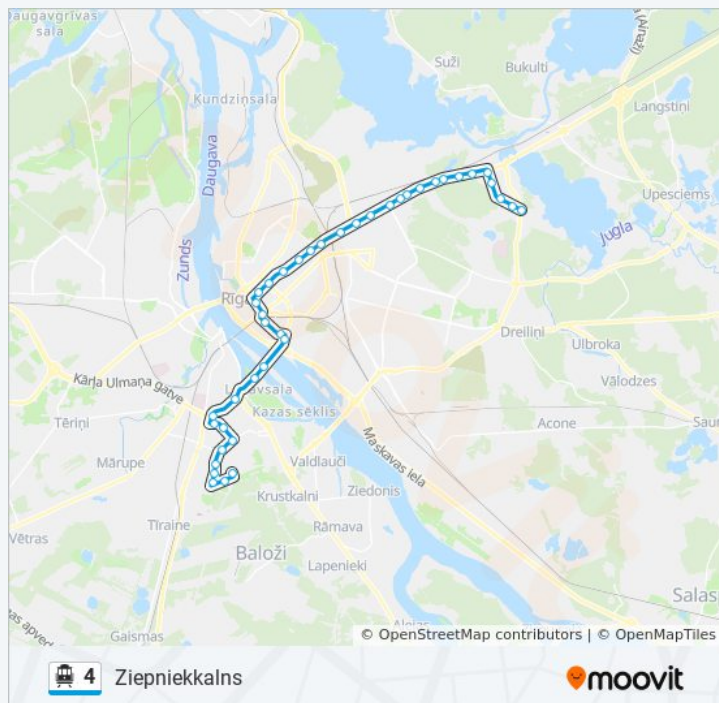

Ziepiņkalna Vidusskola

4 cable car info

Direction: Ziepiņkalns

Stops: 40

Trip Duration: 64 min

Line Summary:

Ozolciema Iela

Ziepniekkalna D/P