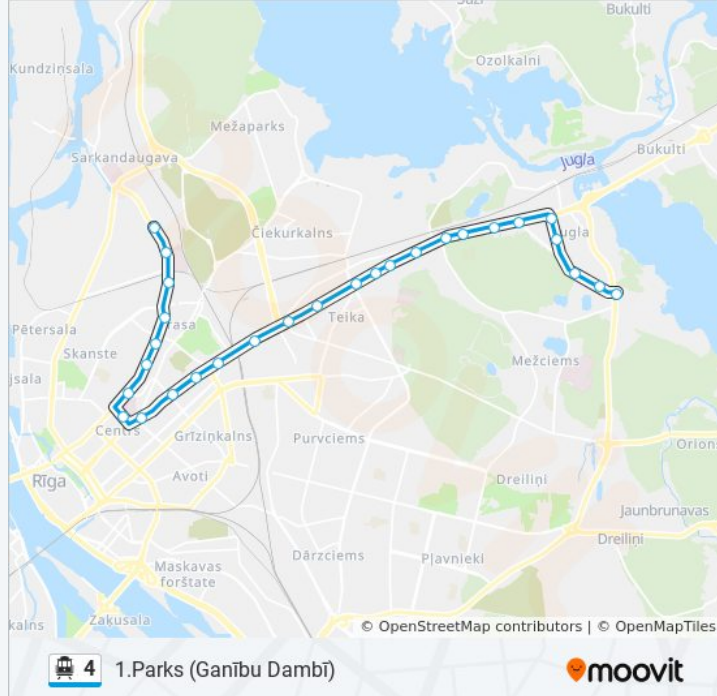

4 cable car Info

Direction: 1.Parks (Ganību Dambī)

Stops: 28

Trip Duration: 42 min

Line Summary:

Tallinas Iela

Matīsa Iela

Rīgas 1.Slimnīca

Aristida Briāna Iela

Alojas Iela

Ēveles Iela

Ierēdņu Iela

Laktas Iela

Traumatoloģijas Un Ortopēdijas Slimnīca

Ozolaine/Jūras Medicīnas Centrs

Direction: 2.Parks (Jelgavas Ielā)

12 stops

[VIEW LINE SCHEDULE](#)

Ziepniekkalna D/P

Ozolciema Iela

Ziepniekkalna Vidusskola

Spulgas Iela

Līvciena Iela

Saulkalnes Iela