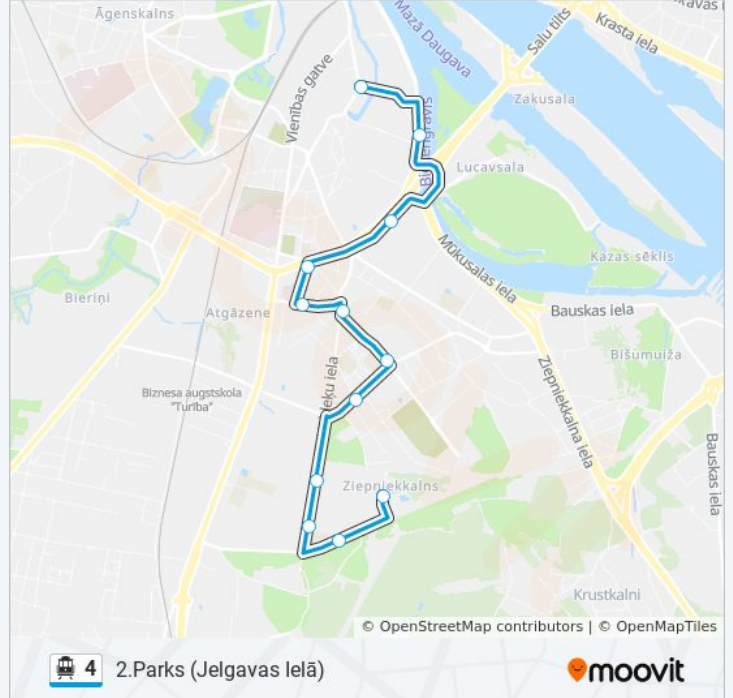

Tadaiķu Iela

Bērzupes Iela

K.Ulmaņa Gatve

Mūkusalas Rotācijas Aplis

Bieķensalas Iela

Jelgavas Iela

4 cable car Time Schedule

2.Parks (Jelgavas Ielā) Route Timetable:

Sunday	12:12 AM - 12:27 AM
Monday	12:53 AM - 11:51 PM
Tuesday	12:31 AM - 11:51 PM
Wednesday	12:31 AM - 11:51 PM
Thursday	12:31 AM - 11:51 PM
Friday	12:31 AM - 11:51 PM
Saturday	12:31 AM - 11:53 PM

4 cable car Info

Direction: 2.Parks (Jelgavas Ielā)

Stops: 12

Trip Duration: 17 min

Line Summary:

Direction: 2.Parks (Jelgavas ielā)

31 stops

[VIEW LINE SCHEDULE](#)

Jugla
 Murjāņu iela
 Kvēles iela
 Slēpotāju iela
 Brīvības Gatve
 Mārkalnes iela
 Tīrzas iela
 Meža Skola
 Sporta Akadēmija
 Alfa
 Krustabaznīcas iela
 Dzērbenes iela
 Zemitāna Laukums
 Bajāru iela
 Gustava Zemgala Gatve
 Vef
 K.Barona iela
 Cēsu iela