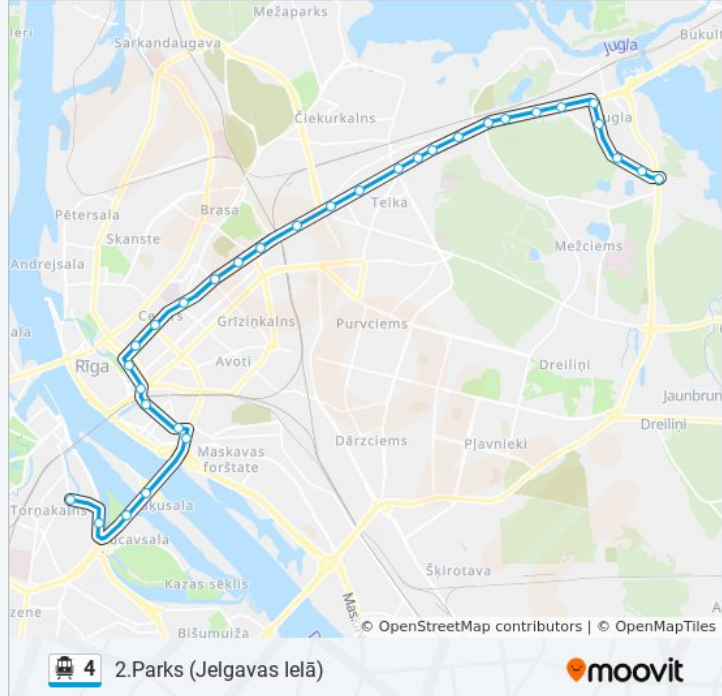

4 cable car Info

Direction: 2.Parks (Jelgavas ielā)

Stops: 31

Trip Duration: 49 min

Line Summary:

Tallinas Iela

Matīsa Iela

Ģertrūdes Iela

Esplanāde

Inženieru Iela

Centrālā Stacija

Centrāltirgus

Emīlijas Benjamiņas Iela

Lastādijas Iela

Zaķusala

Lucavsala

Bieķensalas Iela

Jelgavas Iela

Direction: Jugla

39 stops

[VIEW LINE SCHEDULE](#)

Ziepniekkalna D/P

Ozolciema Iela

Ziepniekkalna Vidusskola