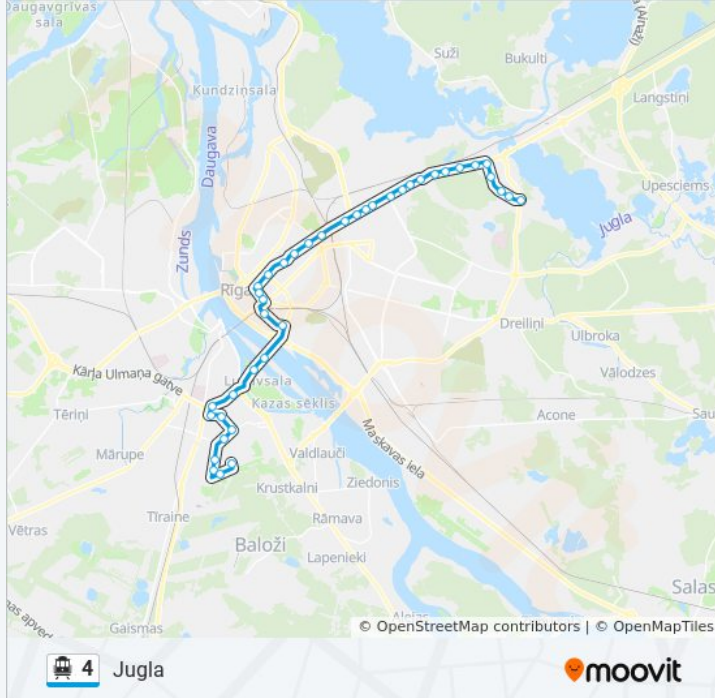

Slēpotāju Iela

Kvēles Iela

Murjāņu Iela

Jugla

Direction: Jugla

30 stops

[VIEW LINE SCHEDULE](#)

Bieķensalas Iela

Lucavsala

Zaķusala

Emīlijas Benjamiņas Iela

Centrālā Stacija

Merķeļa Iela

4 cable car Time Schedule

Jugla Route Timetable:

Sunday	5:03 AM - 8:41 AM
Monday	4:25 AM - 3:58 PM
Tuesday	4:25 AM - 3:58 PM
Wednesday	4:25 AM - 3:58 PM
Thursday	4:25 AM - 3:58 PM
Friday	4:25 AM - 3:58 PM
Saturday	5:03 AM - 8:41 AM