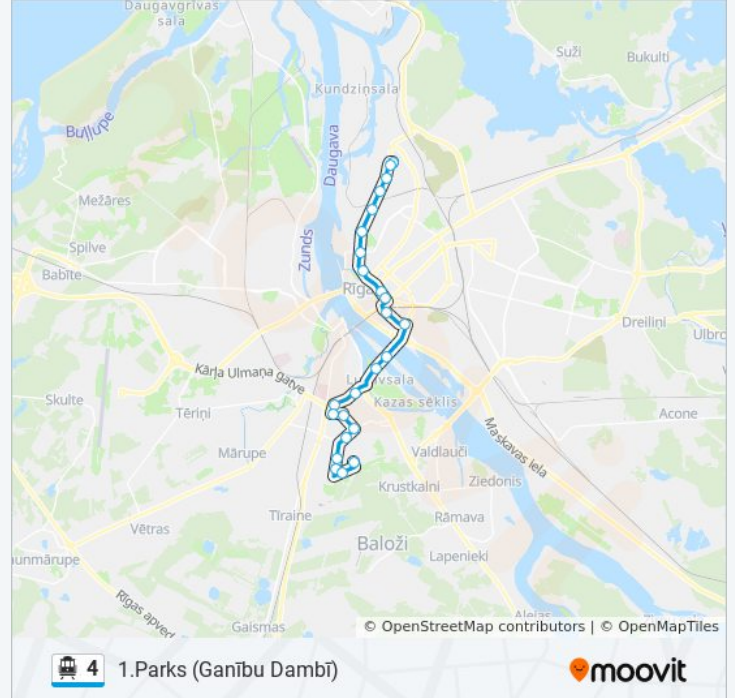

Use the Moovit App to find the closest 4 cable car station near you and find out when is the next 4 cable car arriving.

Direction: 1.Parks (Ganību Dambī)

24 stops

[VIEW LINE SCHEDULE](#)

- Ziepniekkalna D/P
- Ozolciema Iela
- Ziepniekkalna Vidusskola
- Spulgas Iela
- Līvcīma Iela
- Saulkalnes Iela
- Tadaiķu Iela
- Bērzupes Iela
- K.Ulmaņa Gatve
- Mūkusalas Rotācijas Aplis
- Lucavsala
- Zaķusala
- Emīlijas Benjamiņas Iela
- Centrālā Stacija
- Merķeļa Iela
- Inženieru Iela
- Medicīnas Muzejs
- Dzirnavu Iela
- Pētersalas Iela
- Lugažu Iela
- Rankas Iela

4 cable car Info

Direction: 1.Parks (Ganību Dambī)

Stops: 24

Trip Duration: 38 min

Line Summary:

Rāmuļu iela

1. Trolejbusu Parks

Ganību Dambis

Direction: 1.Parks (Ganību Dambī)

28 stops

[VIEW LINE SCHEDULE](#)

Jugla

Murjāņu iela

Kvēles iela

Slēpotāju iela

Brīvības Gatve