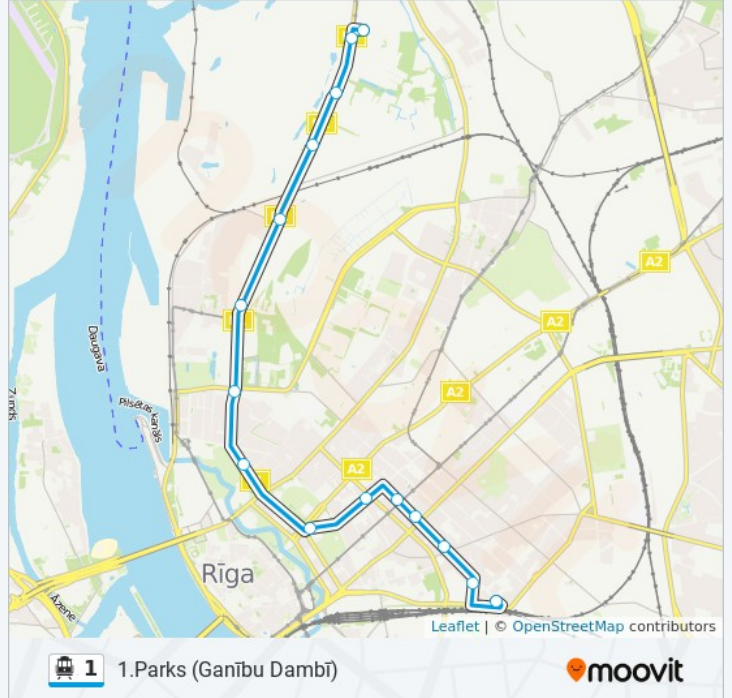

Use the Moovit App to find the closest 1 cable car station near you and find out when is the next 1 cable car arriving.

Direction: 1.Parks (Ganību Dambī)

15 stops

[VIEW LINE SCHEDULE](#)

Valmieras Iela
Ģertrūdes Iela
Avotu Iela
A.Čaka Iela
K.Barona Iela
Lāčplēša Iela
Brīvības Bulvāris
Medicīnas Muzejs
Dzirnavu Iela
Pētersalas Iela
Lugažu Iela
Rankas Iela
Rāmuļu Iela
1.Trolejbusu Parks
Ganību Dambis

1 cable car Time Schedule

1.Parks (Ganību Dambī) Route Timetable:

Sunday	Not Operational
Monday	8:55 PM - 9:25 PM
Tuesday	8:55 PM - 9:25 PM
Wednesday	8:55 PM - 9:25 PM
Thursday	8:55 PM - 9:25 PM
Friday	8:55 PM - 9:25 PM
Saturday	Not Operational

1 cable car Info

Direction: 1.Parks (Ganību Dambī)

Stops: 15

Trip Duration: 24 min

Line Summary:

Direction: Pētersalas iela

10 stops

[VIEW LINE SCHEDULE](#)

- Valmieras iela
- Ģertrūdes iela
- Avotu iela
- A.Čaka iela
- K.Barona iela
- Lāčplēša iela
- Brīvības Bulvāris
- Medicīnas Muzejs
- Dzirnavu iela
- Pētersalas iela

1 cable car Time Schedule

Pētersalas iela Route Timetable: