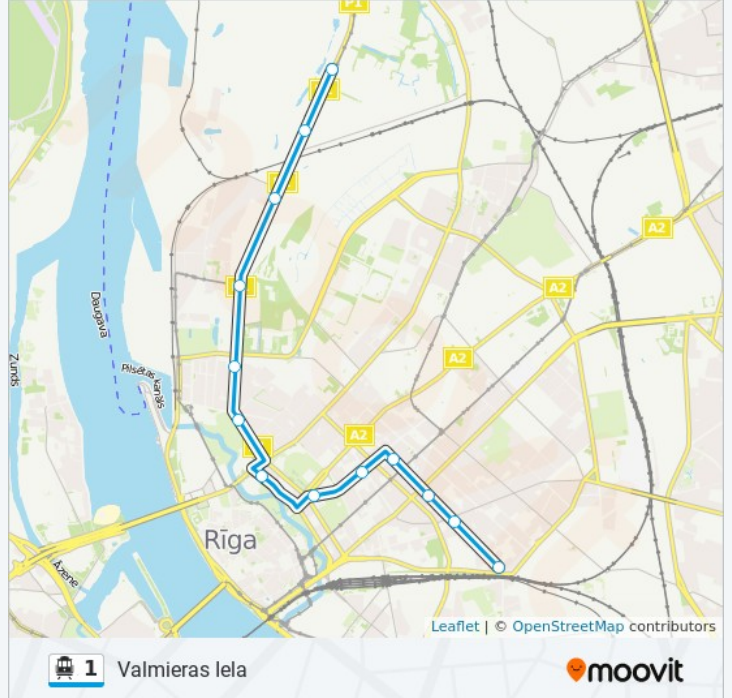

Stops: 10

Trip Duration: 19 min

Line Summary:

Direction: Valmieras lēca

13 stops

[VIEW LINE SCHEDULE](#)

- Rāmuļu lēca
- Rankas lēca
- Lugažu lēca
- Pētersalas lēca
- Hanzas lēca
- Elizabetes lēca
- Raiņa Bulvāris
- Tērbatas lēca
- Blaumaņa lēca
- K.Barona lēca
- A.Čaka lēca
- Avotu lēca
- Valmieras lēca

1 cable car Time Schedule

Valmieras lēca Route Timetable:

Sunday	Not Operational
Monday	5:50 AM - 6:20 AM
Tuesday	5:50 AM - 6:20 AM
Wednesday	5:50 AM - 6:20 AM
Thursday	5:50 AM - 6:20 AM
Friday	5:50 AM - 6:20 AM
Saturday	Not Operational

1 cable car Info

Direction: Valmieras lēca

Stops: 13

Trip Duration: 28 min

Line Summary:

Direction: Valmieras iela

10 stops

[VIEW LINE SCHEDULE](#)