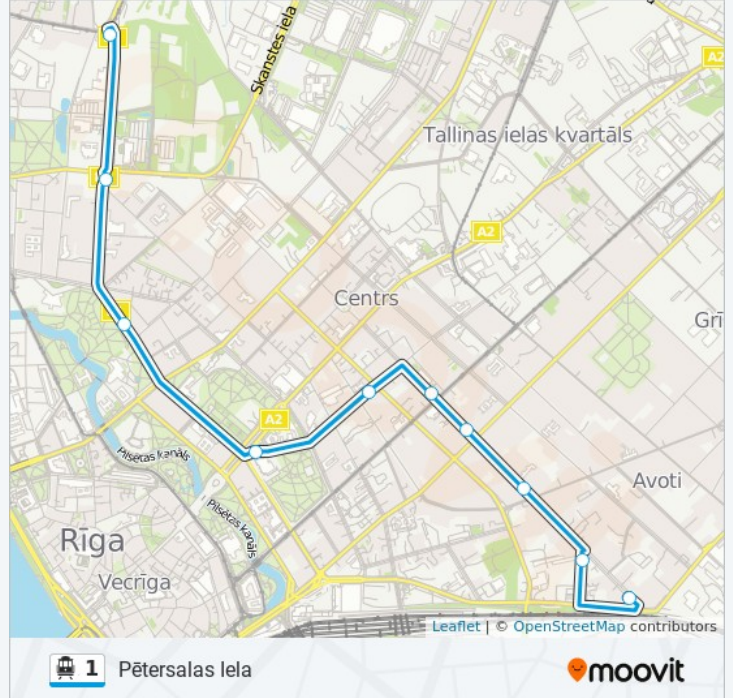

- Valmieras iela
- Ģertrūdes iela
- Avotu iela
- A.Čaka iela
- K.Barona iela
- Lāčplēša iela
- Brīvības Bulvāris
- Medicīnas Muzejs
- Dzirnavu iela
- Pētersalas iela

1 cable car Time Schedule

Pētersalas iela Route Timetable:

Sunday	Not Operational
Monday	6:20 AM - 8:25 PM
Tuesday	6:20 AM - 8:25 PM
Wednesday	6:20 AM - 8:25 PM
Thursday	6:20 AM - 8:25 PM
Friday	6:20 AM - 8:25 PM
Saturday	Not Operational

1 cable car Info

Direction: Pētersalas iela

Stops: 10

Trip Duration: 19 min

Line Summary:

Direction: Valmieras lēca

13 stops

[VIEW LINE SCHEDULE](#)

- Rāmuļu lēca
- Rankas lēca
- Lugažu lēca
- Pētersalas lēca
- Hanzas lēca
- Elizabetes lēca
- Raiņa Bulvāris
- Tērbatas lēca
- Blaumaņa lēca
- K.Barona lēca
- A.Čaka lēca
- Avotu lēca
- Valmieras lēca