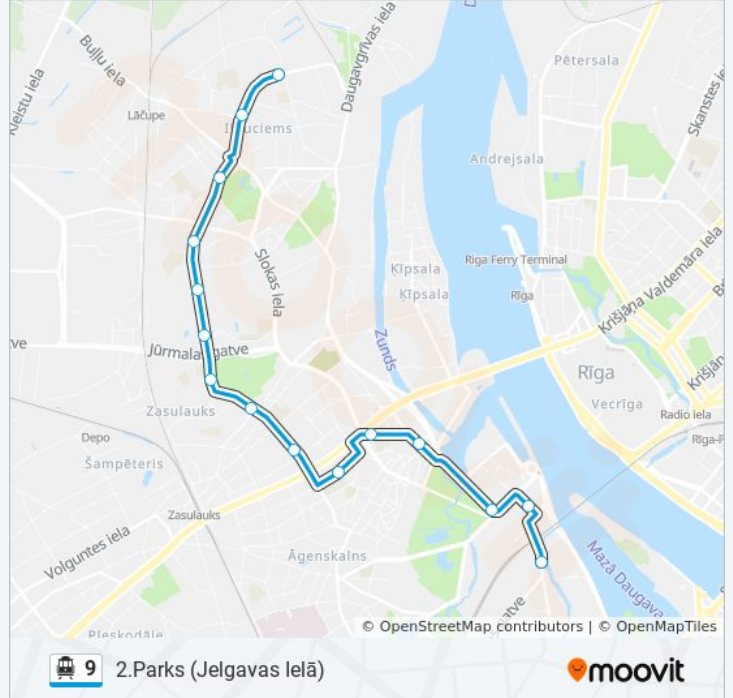

Use the Moovit App to find the closest 9 cable car station near you and find out when is the next 9 cable car arriving.

Direction: 2.Parks (Jelgavas Ielā)

15 stops

[VIEW LINE SCHEDULE](#)

Spilves Iela

Cementa Iela

Vaidelotes Iela

Mazā Stacijas Iela

Sēlpils Iela/Donoru Centrs

Dārza Iela/Rīgas Stradiņa Universitāte

Botāniskais Dārzs

Kuldīgas Iela

Melnšila Iela

Kapseļu Iela

Slokas Iela

Daugavgrīvas Iela

Uzvaras Bulvāris

Valguma Iela

Lu Akadēmiskais Centrs

9 cable car Time Schedule

2.Parks (Jelgavas Ielā) Route Timetable:

| | |
|-----------|---------------------|
| Sunday | 10:56 PM |
| Monday | 12:29 AM - 11:54 PM |
| Tuesday | 9:11 PM - 11:54 PM |
| Wednesday | 9:11 PM - 11:54 PM |
| Thursday | 9:11 PM - 11:54 PM |
| Friday | 9:11 PM - 11:54 PM |
| Saturday | 10:56 PM - 11:29 PM |

9 cable car Info

Direction: 2.Parks (Jelgavas Ielā)

Stops: 15

Trip Duration: 21 min

Line Summary:

Direction: Ilūciems

18 stops

[VIEW LINE SCHEDULE](#)