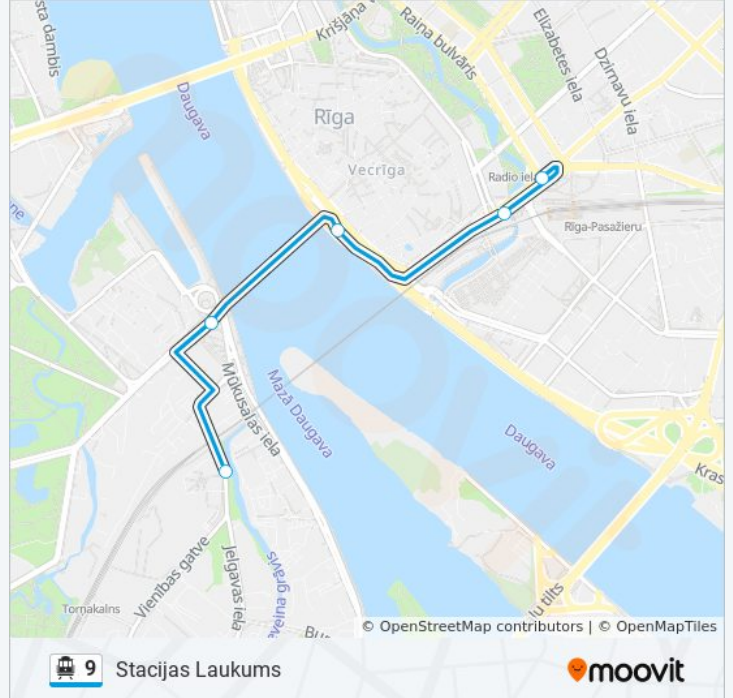

9 cable car Info

Direction: Ilūciems

Stops: 18

Trip Duration: 25 min

Line Summary:

Direction: Stacijas Laukums

5 stops

[VIEW LINE SCHEDULE](#)

Lu Akadēmiskais Centrs

Nacionālā Bibliotēka

11.Novembra Krastmala

Autoosta

Stacijas Laukums

9 cable car Time Schedule

Stacijas Laukums Route Timetable:

| | |
|-----------|-------------------|
| Sunday | 6:19 AM - 6:50 AM |
| Monday | 4:51 AM - 5:35 AM |
| Tuesday | 4:51 AM - 5:35 AM |
| Wednesday | 4:51 AM - 5:35 AM |
| Thursday | 4:51 AM - 5:35 AM |
| Friday | 4:51 AM - 5:35 AM |
| Saturday | 6:19 AM - 6:50 AM |

9 cable car Info

Direction: Stacijas Laukums

Stops: 5

Trip Duration: 9 min

Line Summary:

Direction: Stacijas Laukums

17 stops

[VIEW LINE SCHEDULE](#)