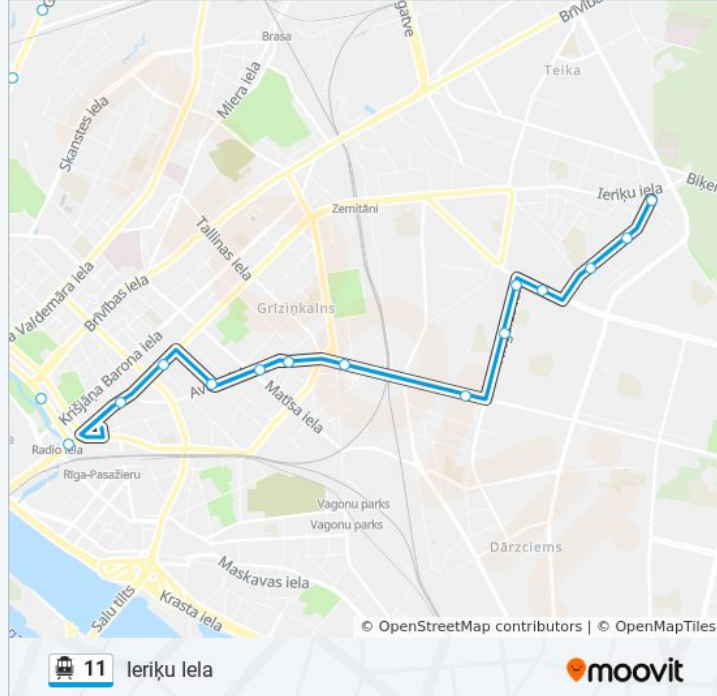

11 cable car Info

Direction: Centrālā Stacija

Stops: 14

Trip Duration: 24 min

Line Summary:

Direction: Ieriķu iela

22 stops

[VIEW LINE SCHEDULE](#)

- Rāmuļu iela
- Rankas iela
- Lugažu iela
- Pētersalas iela
- Hanzas iela
- Elizabetes iela
- Raiņa Bulvāris
- Inženieru iela
- Centrālā Stacija
- Dzirnavu iela
- Ģertrūdes iela
- Avotu iela
- Matīsa iela
- Lienes iela
- Daugavas Stadions
- Itas Kozakevičas iela
- Purviema iela
- Dzelzavas iela

11 cable car Info

Direction: Ieriķu iela

Stops: 22

Trip Duration: 23 min

Line Summary:

Stirnu iela

64.Vidusskola

Ainavas iela

Ieriķu iela

11 cable car time schedules and route maps are available in an offline PDF at moovitapp.com. Use the [Moovit App](#) to see live bus times, train schedule or subway schedule, and step-by-step directions for all public transit in Rīga.