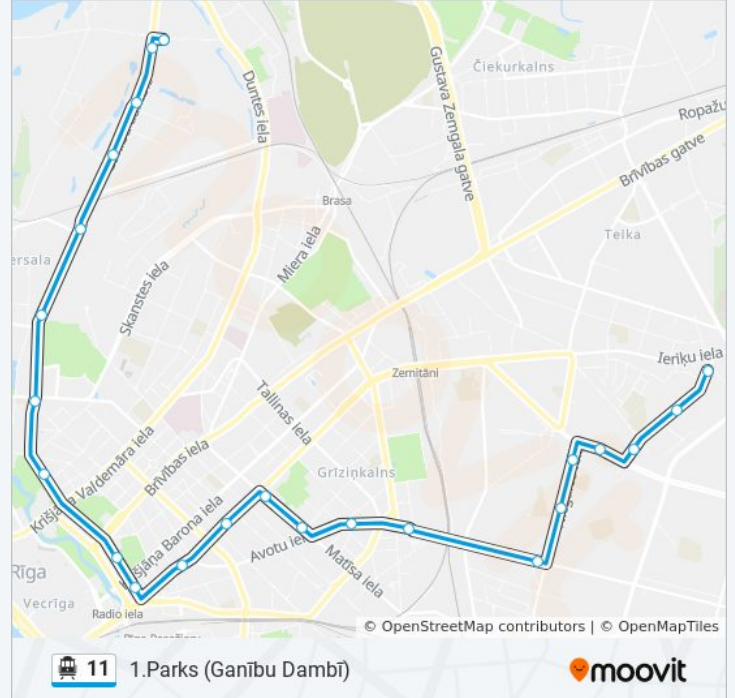

Use the Moovit App to find the closest 11 cable car station near you and find out when is the next 11 cable car arriving.

Direction: 1.Parks (Ganību Dambī)
 23 stops
[VIEW LINE SCHEDULE](#)

11 cable car Time Schedule
 1.Parks (Ganību Dambī) Route Timetable:

11 cable car Info
Direction: 1.Parks (Ganību Dambī)
Stops: 23
Trip Duration: 38 min
Line Summary:

1. Trolejbusu Parks

Ganību Dambis

Direction: Centrālā Stacija

14 stops

[VIEW LINE SCHEDULE](#)

- Ieriķu iela
- Ainavas iela
- 64. Vidusskola
- Stirņu iela
- Dzelzavas iela
- Purvciema iela
- Itas Kozakevičas iela
- Daugavas Stadions
- Lienes iela
- Krāsotāju iela
- A. Čaka iela
- Ģertrūdes iela
- Dzirnavu iela
- Centrālā Stacija

11 cable car Info

Direction: Centrālā Stacija

Stops: 14

Trip Duration: 24 min

Line Summary:

Direction: Ieriķu iela

22 stops

[VIEW LINE SCHEDULE](#)

11 cable car Info

Direction: Ieriķu iela

Stops: 22

Trip Duration: 23 min

Line Summary:

Stirnu iela

64.Vidusskola

Ainavas iela