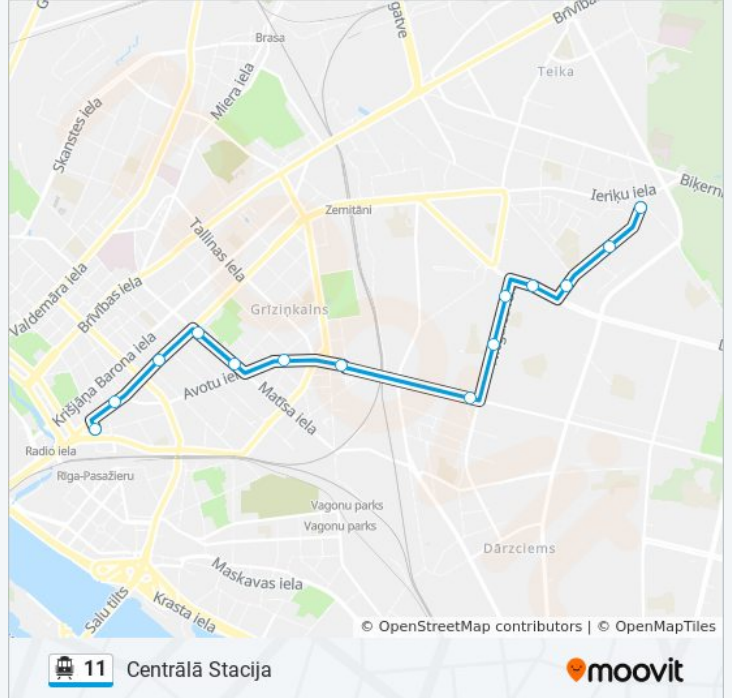

11 cable car Info
Direction: 1.Parks (Ganību Dambī)
Stops: 23
Trip Duration: 38 min
Line Summary:

1. Trolejbusu Parks

Ganību Dambis

Direction: Centrālā Stacija

14 stops

[VIEW LINE SCHEDULE](#)

- Ieriķu iela
- Ainavas iela
- 64. Vidusskola
- Stirņu iela
- Dzelzavas iela
- Purvciema iela
- Itas Kozakevičas iela
- Daugavas Stadions
- Lienes iela
- Krāsotāju iela
- A. Čaka iela
- Ģertrūdes iela
- Dzirnavu iela
- Centrālā Stacija

11 cable car Time Schedule

Centrālā Stacija Route Timetable:

Sunday	Not Operational
Monday	5:14 AM - 10:26 PM
Tuesday	5:14 AM - 10:26 PM
Wednesday	5:14 AM - 10:26 PM
Thursday	5:14 AM - 10:26 PM
Friday	5:14 AM - 10:26 PM
Saturday	Not Operational

11 cable car Info

Direction: Centrālā Stacija

Stops: 14

Trip Duration: 24 min

Line Summary:

Direction: Ieriķu iela

22 stops

[VIEW LINE SCHEDULE](#)

- Rāmuļu iela
- Rankas iela
- Lugažu iela
- Pētersalas iela
- Hanzas iela
- Elizabetes iela
- Raiņa Bulvāris
- Inženieru iela
- Centrālā Stacija
- Dzirnavu iela
- Ģertrūdes iela
- Avotu iela
- Matīsa iela
- Lienes iela
- Daugavas Stadions
- Itas Kozakevičas iela
- Purviema iela
- Dzelzavas iela