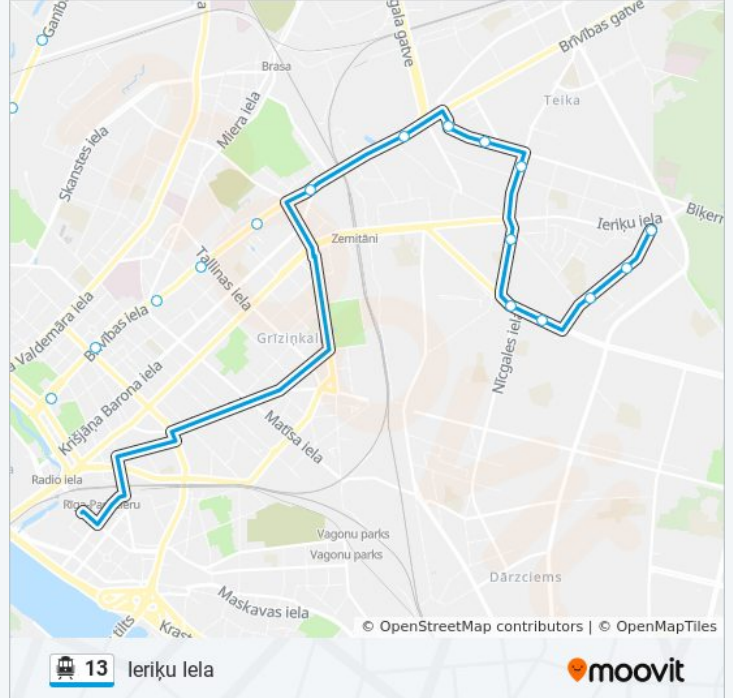

[VIEW LINE SCHEDULE](#)

- Rāmuļu iela
- Rankas iela
- Lugažu iela
- Pētersalas iela
- Hanzas iela
- Elizabetes iela
- Raiņa Bulvāris
- Tērbatas iela
- Ģertrūdes iela
- Matīsa iela
- Tallinas iela
- Cēsu iela
- K.Barona iela
- Vef
- Biķernieku iela
- Struktoru iela
- Kastrānes iela
- Ūnijas iela

13 cable car Time Schedule

Ieriķu iela Route Timetable:

Sunday	Not Operational
Monday	4:44 AM - 10:05 PM
Tuesday	4:44 AM - 10:05 PM
Wednesday	4:44 AM - 10:05 PM
Thursday	4:44 AM - 10:05 PM
Friday	4:44 AM - 10:05 PM
Saturday	Not Operational

13 cable car Info

Direction: Ieriķu iela

Stops: 23

Trip Duration: 36 min

Line Summary:

Nīcgales iela

Stirnu iela

64.Vidusskola

Ainavas iela

Ieriķu iela

13 cable car time schedules and route maps are available in an offline PDF at moovitapp.com. Use the [Moovit App](#) to see live bus times, train schedule or subway schedule, and step-by-step directions for all public transit in Rīga.