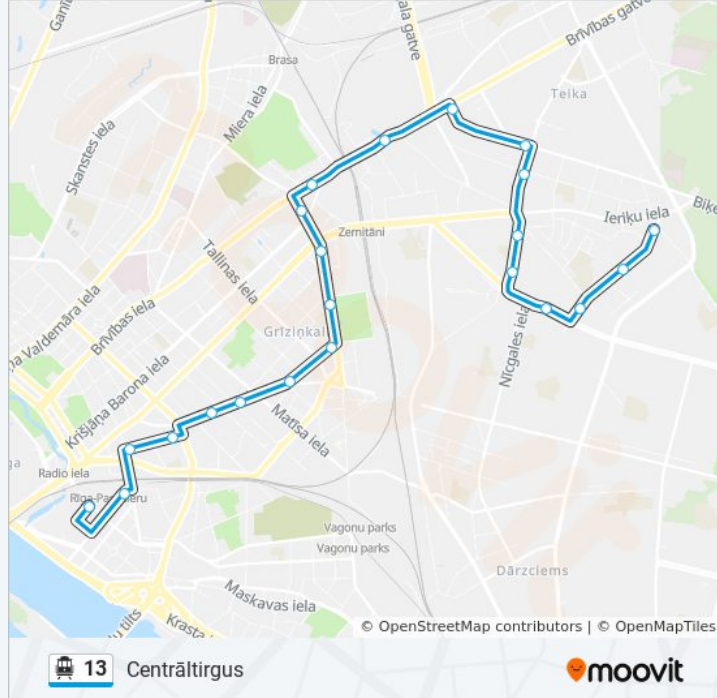

Trip Duration: 19 min

Line Summary:

Direction: Centrāltirgus

23 stops

[VIEW LINE SCHEDULE](#)

- Ieriķu Iela
- Ainavas Iela
- 64.Vidusskola
- Stirņu Iela
- Vaidavas Iela
- Ūnijas Iela
- Raunas Iela
- Tāļivalža Iela
- Gustava Zemgala Gatve
- Vef
- K.Barona Iela
- Pērnavas Iela
- A.Čaka Iela
- Vārnu Iela
- J.Asara Iela
- Lienes Iela
- Bruņinieku Iela
- Stabu Iela

13 cable car Info

Direction: Centrāltirgus

Stops: 23

Trip Duration: 37 min

Line Summary:

- Lāčplēša iela
- Dzirnavu iela
- Elizabetes iela
- Centrāltirgus
- Centrāltirgus

Direction: Ieriķu iela

23 stops

[VIEW LINE SCHEDULE](#)

- Rāmuļu iela
- Rankas iela
- Lugažu iela
- Pētersalas iela
- Hanzas iela
- Elizabetes iela
- Raiņa Bulvāris
- Tērbatas iela
- Ģertrūdes iela
- Matīsa iela
- Tallinas iela
- Cēsu iela
- K.Barona iela
- Vef
- Biķernieku iela
- Struktoru iela
- Kastrānes iela
- Ūnijas iela

13 cable car Info

Direction: Ieriķu iela

Stops: 23

Trip Duration: 36 min

Line Summary:

Nīcgales iela

Stirnu iela

64.Vidusskola