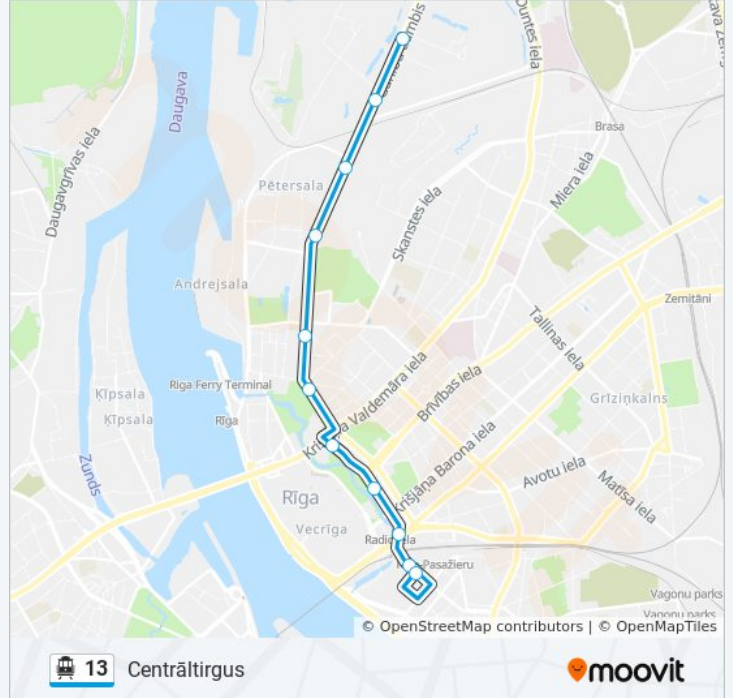

- Rāmuļu iela
- Rankas iela
- Lugažu iela
- Pētersalas iela
- Hanzas iela
- Elizabetes iela
- Raiņa Bulvāris
- Inženieru iela
- Centrālā Stacija
- Centrāltirgus
- Centrāltirgus

13 cable car Time Schedule

Centrāltirgus Route Timetable:

Sunday	Not Operational
Monday	5:11 AM
Tuesday	5:11 AM
Wednesday	5:11 AM
Thursday	5:11 AM
Friday	5:11 AM
Saturday	Not Operational

13 cable car Info

Direction: Centrāltirgus

Stops: 11

Trip Duration: 19 min

Line Summary:

Direction: Centrāltirgus

23 stops

[VIEW LINE SCHEDULE](#)

- Ieriķu Iela
- Ainavas Iela
- 64.Vidusskola
- Stirņu Iela
- Vaidavas Iela
- Ūnijas Iela
- Raunas Iela
- Tāļivalža Iela
- Gustava Zemgala Gatve
- Vef
- K.Barona Iela
- Pērnavas Iela
- A.Čaka Iela
- Vārnu Iela
- J.Asara Iela
- Lienes Iela
- Bruņinieku Iela
- Stabu Iela

13 cable car Info

Direction: Centrāltirgus

Stops: 23

Trip Duration: 37 min

Line Summary:

- Lāčplēša iela
- Dzirnavu iela
- Elizabetes iela
- Centrāltirgus
- Centrāltirgus

Direction: Ieriķu iela

23 stops