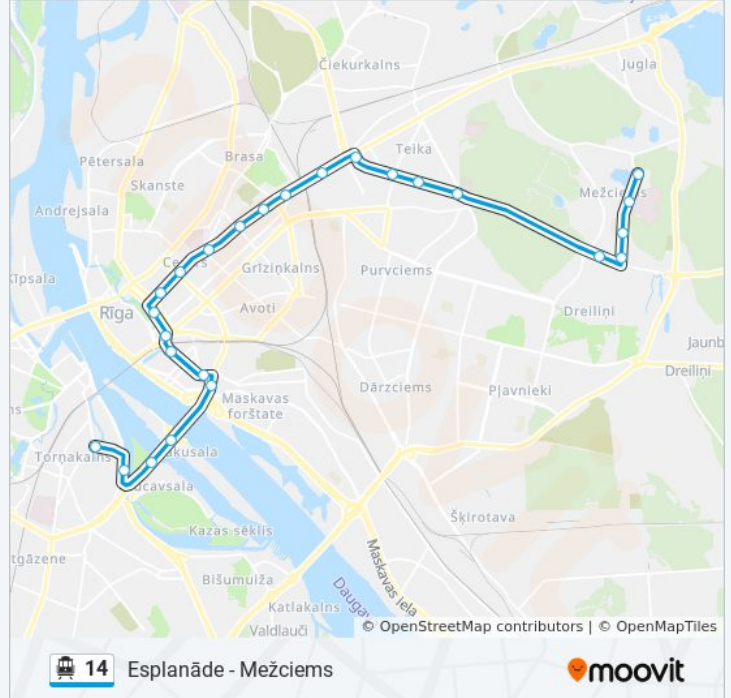

### Direction: 2.Parks (Jelgavas Ielā)

25 stops

[VIEW LINE SCHEDULE](#)

- Mežciems
- Slimnīca "Gaiļezers"
- Mežciema Pamatskola
- Biķernieku Iela
- S.Eizenšteina Iela
- Ķeguma Iela/Stacionārs "Biķernieki"
- Burtnieku Iela
- Tāļivalža Iela
- Gustava Zemgala Gatve
- Vef
- K.Barona Iela
- Cēsu Iela
- Tallinas Iela
- Matīsa Iela
- Ģertrūdes Iela
- Esplanāde
- Inženieru Iela
- Centrālā Stacija
- Centrāltirgus
- Emīlijas Benjamiņas Iela
- Lastādijas Iela
- Zaķusala

### 14 cable car Info

**Direction:** 2.Parks (Jelgavas Ielā)

**Stops:** 25

**Trip Duration:** 47 min

**Line Summary:**

Lucavsala

Bieķensalas iela

Jelgavas iela

### Direction: Esplanāde

16 stops

[VIEW LINE SCHEDULE](#)

Mežciems

Slimnīca "Gaiļezers"

Mežciema Pamatskola

Biķernieku iela

S.Eizenšteina iela