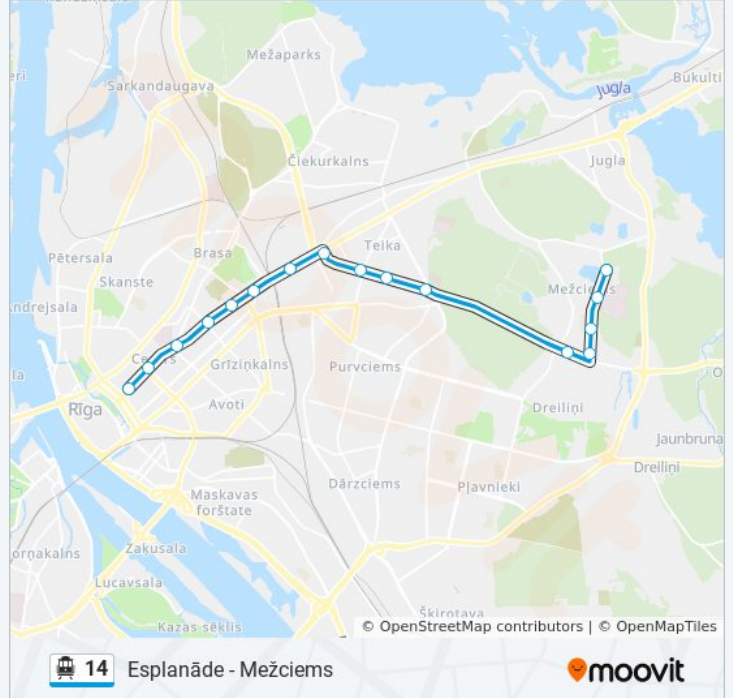

### Direction: Esplanāde

16 stops

[VIEW LINE SCHEDULE](#)

Mežciems

Slimnīca "Gaiļezers"

Mežciema Pamatskola

Biķernieku iela

S.Eizenšteina iela

### 14 cable car Time Schedule

Esplanāde Route Timetable:

Sunday	6:30 AM - 10:30 PM
Monday	5:30 AM - 10:42 PM
Tuesday	5:30 AM - 10:42 PM
Wednesday	5:30 AM - 10:42 PM
Thursday	5:30 AM - 10:42 PM
Friday	5:30 AM - 10:42 PM
Saturday	6:30 AM - 10:30 PM

### 14 cable car Info

**Direction:** Esplanāde

**Stops:** 16

**Trip Duration:** 33 min

**Line Summary:**

## Direction: Mežciems

22 stops

[VIEW LINE SCHEDULE](#)

Lu Akadēmiskais Centrs

Kalneciema Iela

Ķīpsala

Zigfrīda Annas Meierovica Bulvāris

Raiņa Bulvāris