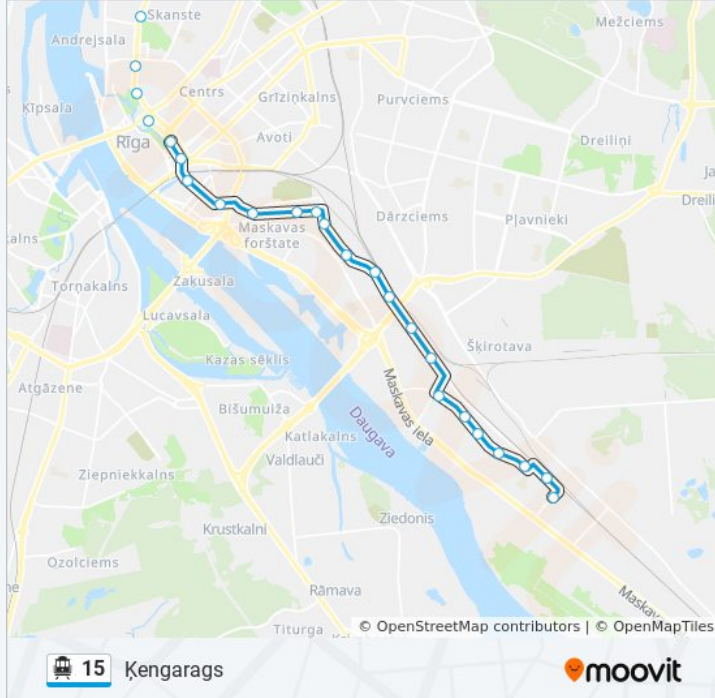

### 15 cable car Info

**Direction:** Ķengarags

**Stops:** 27

**Trip Duration:** 29 min

**Line Summary:**

"Kuzņecovs"

Jāņavārti

Rušonu Iela

Malnavas Iela

Bultu Iela

Plostu Iela

Ikšķiles Iela

Šķīrotavas Stacija

Višķu Iela

15 cable car time schedules and route maps are available in an offline PDF at [moovitapp.com](https://moovitapp.com). Use the [Moovit App](#) to see live bus times, train schedule or subway schedule, and step-by-step directions for all public transit in Rīga.