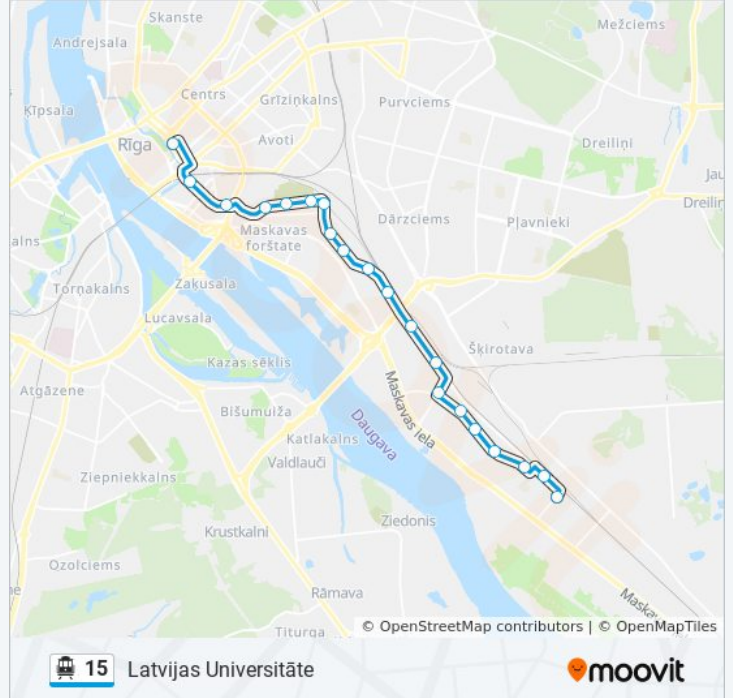

### Direction: Latvijas Universitāte

20 stops

[VIEW LINE SCHEDULE](#)

Višķu Iela/Trol. Galapunkts

Šķirotavas Stacija

Prūšu Iela

Plostu Iela

Bultu Iela

### 15 cable car Info

**Direction:** Latvijas Universitāte

**Stops:** 20

**Trip Duration:** 31 min

**Line Summary:**

Centrālā Stacija

Latvijas Universitāte

### Direction: Ķengarags

27 stops

[VIEW LINE SCHEDULE](#)

Rāmuļu iela

Rankas iela

Lugažu iela

Pētersalas iela

Hanzas iela