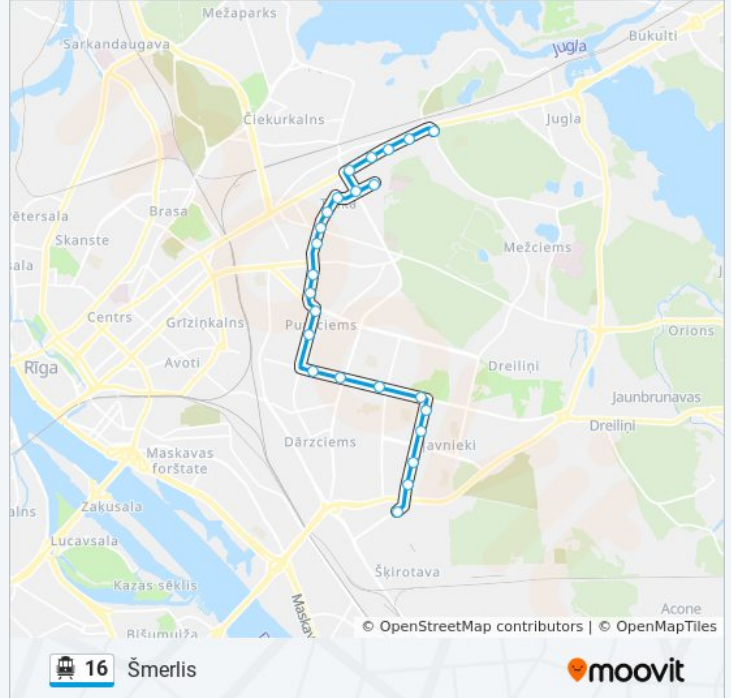

Lielvārdes Iela

Zemitāna Laukums

Dzērbenes Iela

Krustabaznīcas Iela

Alfa

Šmerlis

16 cable car time schedules and route maps are available in an offline PDF at moovitapp.com. Use the [Moovit App](#) to see live bus times, train schedule or subway schedule, and step-by-step directions for all public transit in Rīga.

[About Moovit](#) • [MaaS Solutions](#) • [Supported Countries](#) • [Mooviter Community](#)

© 2024 Moovit - All Rights Reserved

Check Live Arrival Times