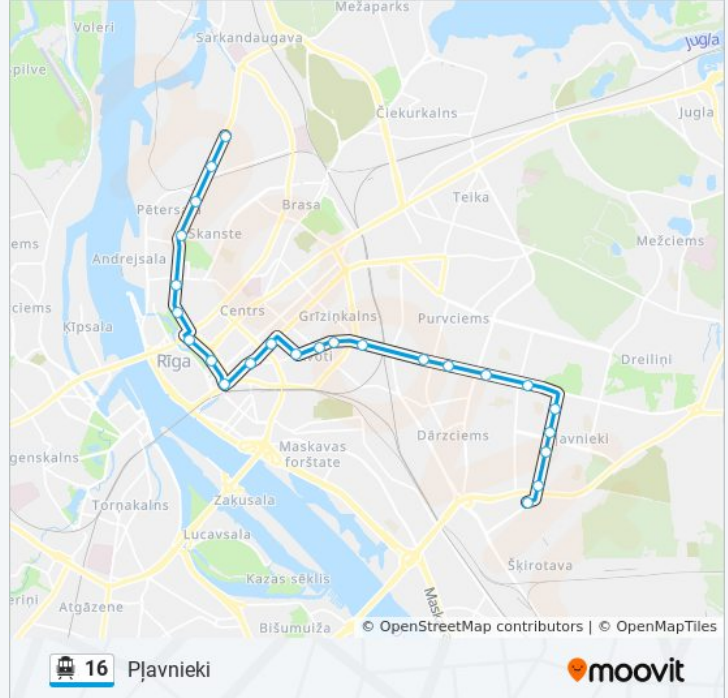

Use the Moovit App to find the closest 16 cable car station near you and find out when is the next 16 cable car arriving.

Direction: Pļavnieki

24 stops

[VIEW LINE SCHEDULE](#)

- Rāmuļu Iela
- Rankas Iela
- Lugažu Iela
- Pētersalas Iela
- Hanzas Iela
- Elizabetes Iela
- Raiņa Bulvāris
- Inženieru Iela
- Centrālā Stacija
- Dzirnavu Iela
- Ģertrūdes Iela
- Avotu Iela
- Matīsa Iela
- Lienes Iela
- Daugavas Stadions
- Itas Kozakevičas Iela
- Viršu Iela
- Dārziema Iela
- Ilūkstes Iela
- A.Saharova Iela
- Brāļu Kaudzīšu Iela
- Rudens Iela

16 cable car Info

Direction: Pļavnieki

Stops: 24

Trip Duration: 41 min

Line Summary:

Pavasara Gatve

Katlakalna Iela

Direction: Pļavnieki

22 stops

[VIEW LINE SCHEDULE](#)

Šmerlis

Alfa

Krustabaznīcas Iela

Dzērbenes Iela

Zemitāna Laukums

Linezers

Katlakalna Iela

Direction: Šmerlis

24 stops

[VIEW LINE SCHEDULE](#)

Katlakalna Iela

Pavasara Gatve

Rudens Iela

Brāļu Kaudzišu Iela