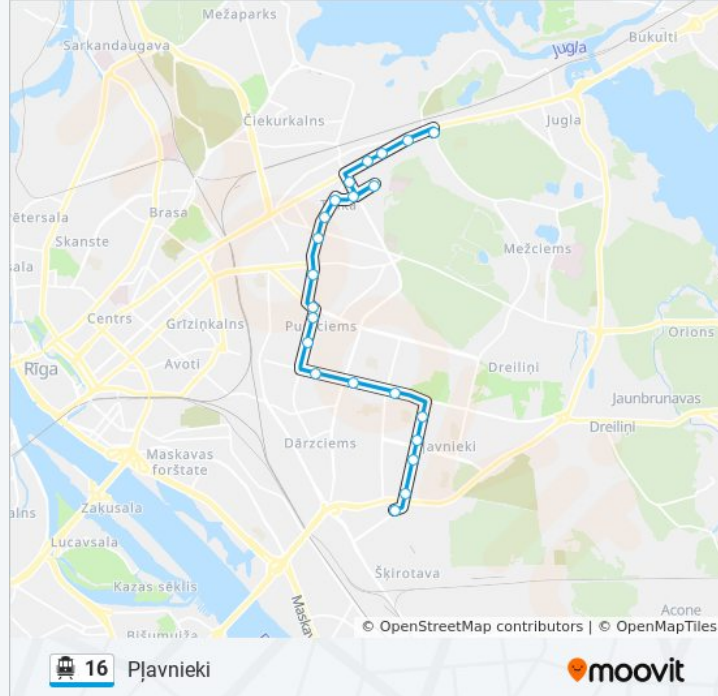

16 cable car Info

Direction: Pļavnieki

Stops: 22

Trip Duration: 33 min

Line Summary:

Brāļu Kaudzišu Iela

Rudens Iela

Pavasara Gatve

Katlakalna Iela

Direction: Šmerlis

24 stops

[VIEW LINE SCHEDULE](#)

Katlakalna Iela

Pavasara Gatve

Rudens Iela

Brāļu Kaudzišu Iela