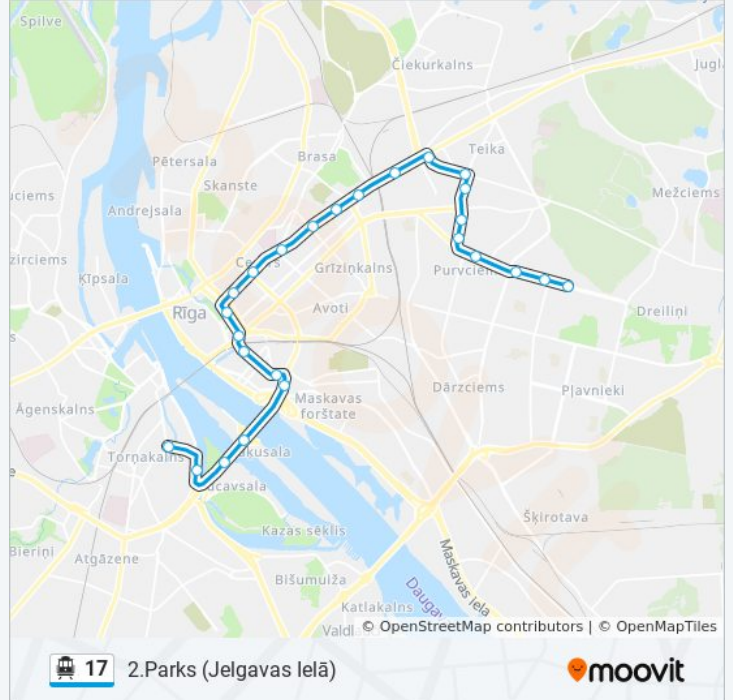

17 cable car Info

Direction: 2.Parks (Jelgavas Ielā)

Stops: 25

Trip Duration: 43 min

Line Summary:

Zaķusala

Lucavsala

Bieķensalas Iela

Jelgavas Iela

Direction: Centrālā Stacija

18 stops

[VIEW LINE SCHEDULE](#)

Purvciems

Ilūkstes Iela

Mēbeļu Nams

Stirnu Iela