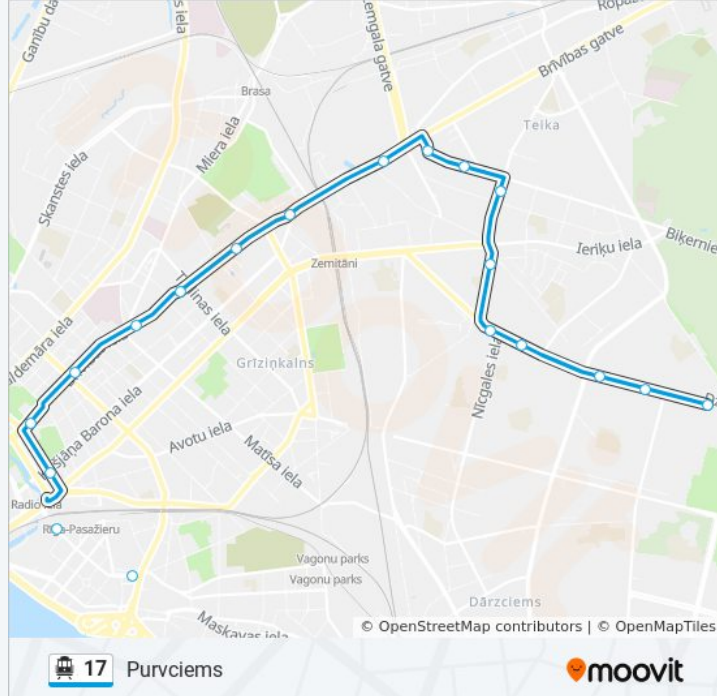

Stirnu iela

Mēbeļu Nams

Ilūkstes iela

Purvciems

17 cable car time schedules and route maps are available in an offline PDF at moovitapp.com. Use the [Moovit App](#) to see live bus times, train schedule or subway schedule, and step-by-step directions for all public transit in Rīga.

[About Moovit](#) • [MaaS Solutions](#) • [Supported Countries](#) • [Mooviter Community](#)

© 2023 Moovit - All Rights Reserved

Check Live Arrival Times