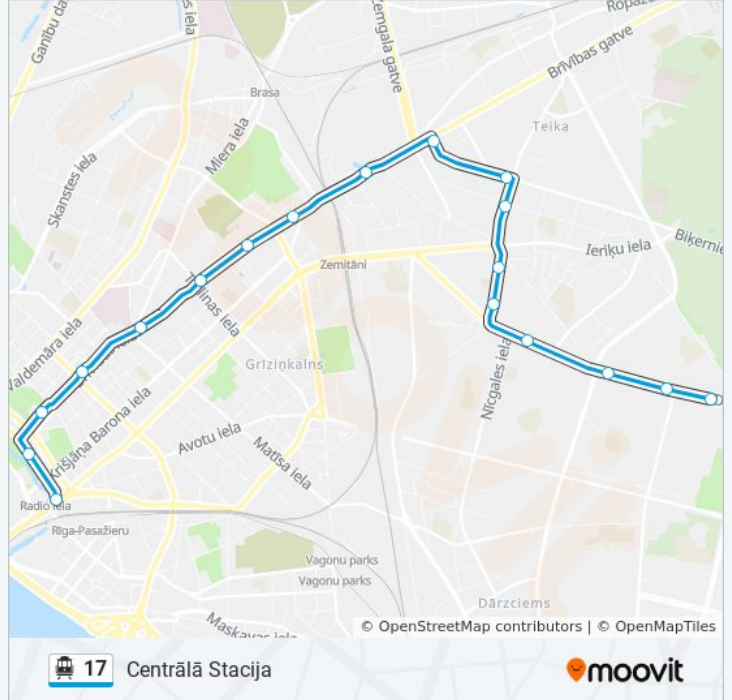

Jelgavas Iela

Direction: Centrālā Stacija

18 stops

[VIEW LINE SCHEDULE](#)

Purvciems

Ilūkstes Iela

Mēbeļu Nams

Stirnu Iela

Sunday	6:38 AM - 10:40 PM
Monday	5:28 AM - 10:39 PM
Tuesday	5:28 AM - 10:39 PM
Wednesday	5:28 AM - 10:39 PM
Thursday	5:28 AM - 10:39 PM
Friday	5:28 AM - 10:39 PM
Saturday	6:38 AM - 10:40 PM

17 cable car Info

Direction: Centrālā Stacija

Stops: 18

Trip Duration: 34 min

Line Summary:

Direction: Purvciems

22 stops

[VIEW LINE SCHEDULE](#)

Bieķensalas iela

Lucavsala

Zaķusala

Gogoļa iela

Centrālā Stacija

Merķeļa iela

Tērbatas iela

Ģertrūdes iela

Matīsa iela