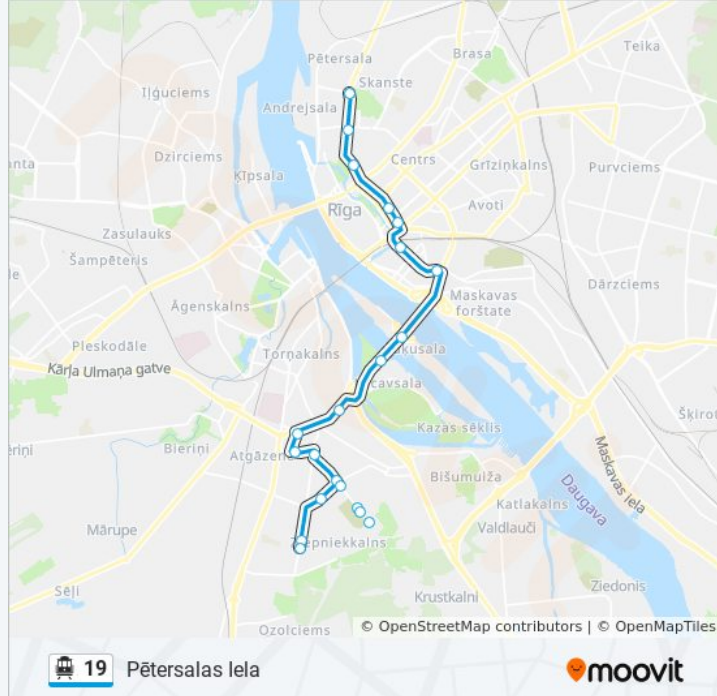

19 cable car Info

Direction: Pētersalas iela

Stops: 21

Trip Duration: 30 min

Line Summary:

Medicīnas Muzejs

Dzirnavu Iela

Pētersalas Iela

19 Pētersalas Iela

Direction: Ziepniekkalns

23 stops

[VIEW LINE SCHEDULE](#)

Pētersalas Iela

Hanzas Iela

Elizabetes Iela

Raiņa Bulvāris