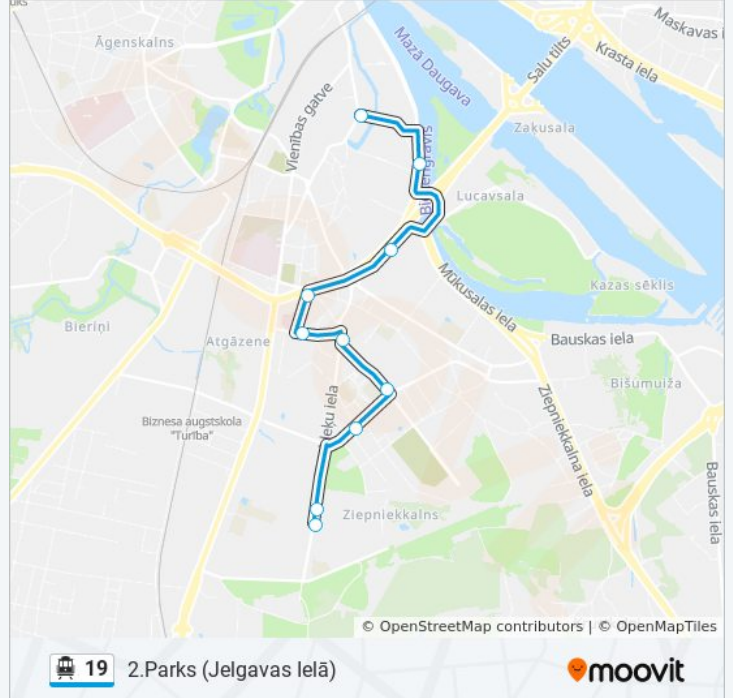

- Ziepniekkalns
- Spulgas iela
- Līvcieņa iela
- Saulkalnes iela
- Tadaiķu iela
- Bērzupes iela
- K.Ulmaņa Gatve
- Mūkusalas Rotācijas Aplis
- Bieķensalas iela
- Jelgavas iela

19 cable car Time Schedule

2.Parks (Jelgavas ielā) Route Timetable:

Sunday	Not Operational
Monday	9:31 PM
Tuesday	9:31 PM
Wednesday	9:31 PM
Thursday	9:31 PM
Friday	9:31 PM
Saturday	Not Operational

19 cable car Info

Direction: 2.Parks (Jelgavas ielā)

Stops: 10

Trip Duration: 14 min

Line Summary:

Direction: Pētersalas iela

10 stops

[VIEW LINE SCHEDULE](#)

Bieķensalas iela

Lucavsala

Zaķusala

Gogoļa iela

Centrālā Stacija

Merķeļa iela

Inženieru iela

Medicīnas Muzejs

Dzirnavu iela

Pētersalas iela