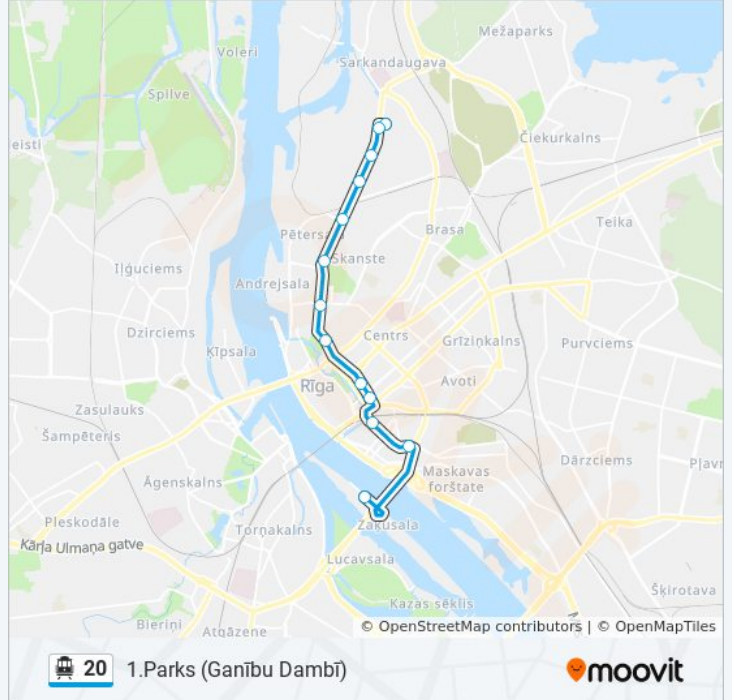

Use the Moovit App to find the closest 20 cable car station near you and find out when is the next 20 cable car arriving.

Direction: 1.Parks (Ganību Dambī)

13 stops

[VIEW LINE SCHEDULE](#)

Televīzijas Centrs

Emīlijas Benjamiņas Iela

Centrālā Stacija

Merķeļa Iela

Inženieru Iela

Medicīnas Muzejs

Dzirnavu Iela

Pētersalas Iela

Lugažu Iela

20 cable car Info

Direction: 1.Parks (Ganību Dambī)

Stops: 13

Trip Duration: 24 min

Line Summary:

Direction: Latvijas Universitāte

4 stops

[VIEW LINE SCHEDULE](#)

20 cable car Info

Direction: Latvijas Universitāte

Stops: 4

Trip Duration: 12 min

Line Summary:

Direction: Televīzijas Centrs

13 stops

[VIEW LINE SCHEDULE](#)