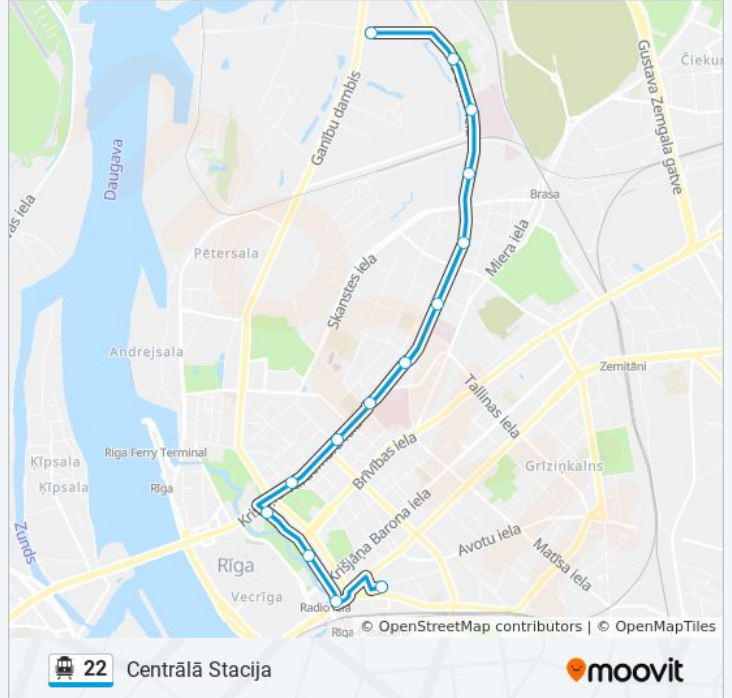

Use the Moovit App to find the closest 22 cable car station near you and find out when is the next 22 cable car arriving.

Direction: 1.Parks (Ganību Dambī)

26 stops

[VIEW LINE SCHEDULE](#)

- Katlakalna Iela
- Pavasara Gatve
- Rudens Iela
- Brāļu Kaudzīšu Iela
- A.Deglava Iela
- A.Saharova Iela
- Ilūkstes Iela
- Dārziema Iela
- Viršu Iela
- Itas Kozakevičas Iela
- Daugavas Stadions
- Lienes Iela
- Bruņinieku Iela
- Stabu Iela
- Ģertrūdes Iela
- Dzirnavu Iela
- Merķeļa Iela
- Inženieru Iela
- Medicīnas Muzejs
- Dzirnavu Iela
- Pētersalas Iela

1. Trolejbusu Parks

Ganību Dambis

Direction: Centrālā Stacija

14 stops

[VIEW LINE SCHEDULE](#)

Ganību Dambis

Ozolaine/Jūras Medicīnas Centrs

Traumatoloģijas Un Ortopēdijas Slimnīca

Inženieru Iela

Centrālā Stacija

E. Birznieka-Upīša Iela

22 cable car Time Schedule

Centrālā Stacija Route Timetable:

Sunday	5:39 AM - 6:19 AM
Monday	4:40 AM - 7:00 AM
Tuesday	4:40 AM - 7:00 AM
Wednesday	4:40 AM - 7:00 AM
Thursday	4:40 AM - 7:00 AM
Friday	4:40 AM - 7:00 AM
Saturday	5:39 AM - 6:19 AM

22 cable car Info

Direction: Centrālā Stacija

Stops: 14

Trip Duration: 25 min

Line Summary:

Direction: Centrālā Stacija

17 stops

[VIEW LINE SCHEDULE](#)