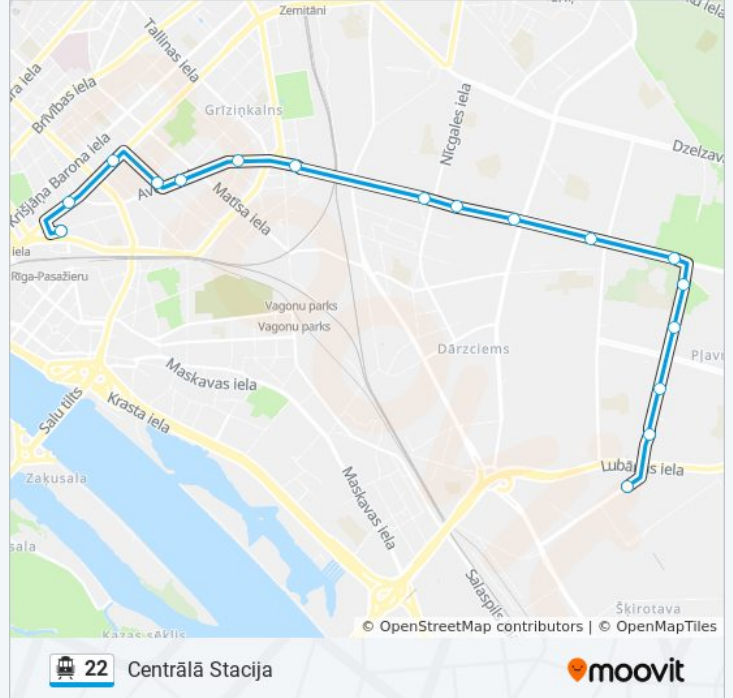

1. Trolejbusu Parks

Ganību Dambis

Direction: Centrālā Stacija

14 stops

[VIEW LINE SCHEDULE](#)

Ganību Dambis

Ozolaine/Jūras Medicīnas Centrs

Traumatoloģijas Un Ortopēdijas Slimnīca

22 cable car Info

Direction: Centrālā Stacija

Stops: 14

Trip Duration: 25 min

Line Summary:

Direction: Centrālā Stacija

17 stops

[VIEW LINE SCHEDULE](#)

22 cable car Time Schedule

Centrālā Stacija Route Timetable:

Sunday	6:35 AM - 10:58 PM
Monday	5:36 AM - 11:00 PM
Tuesday	5:36 AM - 11:00 PM
Wednesday	5:36 AM - 11:00 PM
Thursday	5:36 AM - 11:00 PM
Friday	5:36 AM - 11:00 PM
Saturday	6:35 AM - 10:58 PM

22 cable car Info

Direction: Centrālā Stacija

Stops: 17

Trip Duration: 26 min

Line Summary:

Direction: Pļavnieki

15 stops

[VIEW LINE SCHEDULE](#)