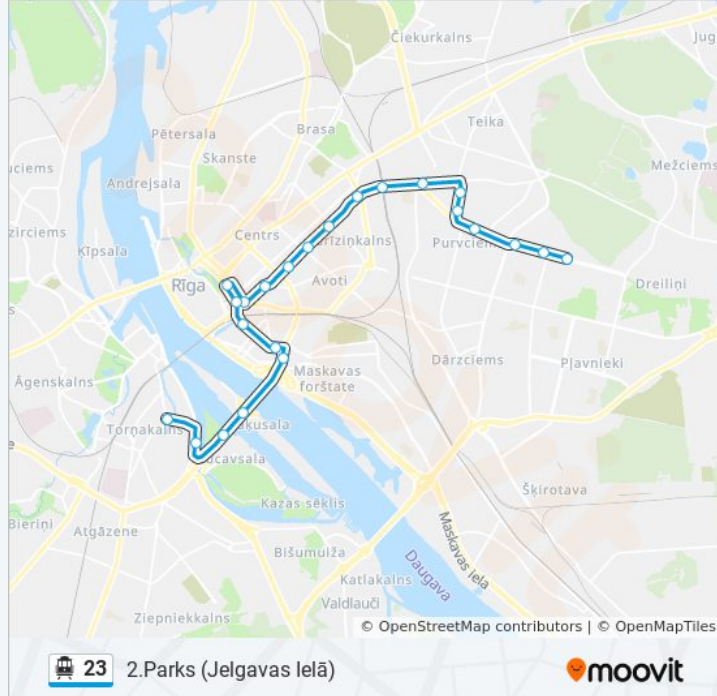

### Direction: 2.Parks (Jelgavas Ielā)

23 stops

[VIEW LINE SCHEDULE](#)

- Purvciems
- Ilūkstes Iela
- Mēbeļu Nams
- Stirnu Iela
- Vaidavas Iela
- Ūnijas Iela
- Stārķu Iela
- Zemitānu Stacija
- A.Čaka Iela
- Tallinas Iela
- Matīsa Iela
- Ģertrūdes Iela
- Dzirnavu Iela
- Merķeļa Iela
- Latvijas Universitāte
- Centrālā Stacija
- Centrāltirgus
- Emīlijas Benjamiņas Iela
- Lastādijas Iela
- Zaķusala
- Lucavsala

### 23 cable car Info

**Direction:** 2.Parks (Jelgavas Ielā)

**Stops:** 23

**Trip Duration:** 38 min

**Line Summary:**

Bieķensalas Iela

Jelgavas Iela

23 2.Parks (Jelgavas Ielā)

### Direction: Centrālā Stacija

14 stops

[VIEW LINE SCHEDULE](#)

Purvciems

Ilūkstes Iela

Mēbeļu Nams

Stirnu Iela

Vaidavas Iela

Centrālā Stacija