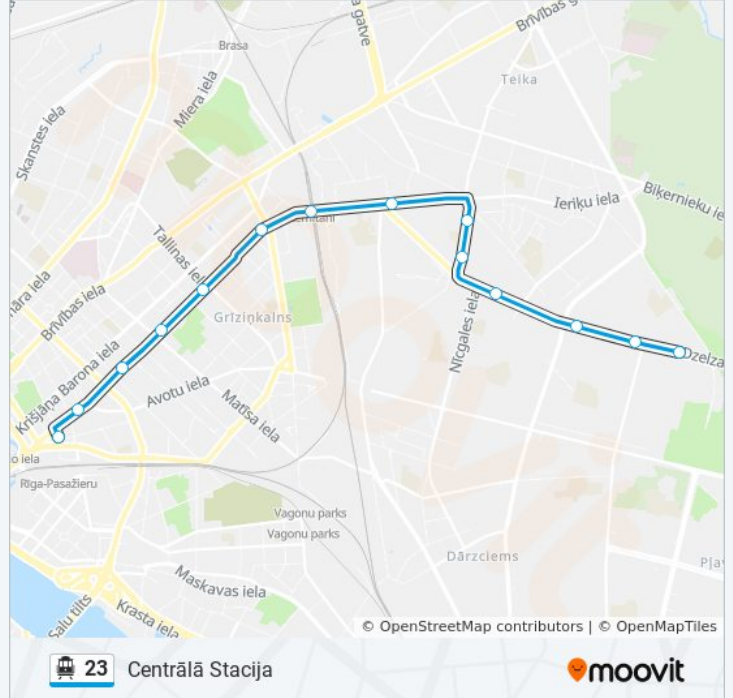

### Direction: Centrālā Stacija

14 stops

[VIEW LINE SCHEDULE](#)

Purvciems

Ilūkstes Iela

Mēbeļu Nams

Stirnu Iela

Vaidavas Iela

Centrālā Stacija

### 23 cable car Time Schedule

Centrālā Stacija Route Timetable:

Sunday	6:16 AM - 10:53 PM
Monday	5:33 AM - 11:06 PM
Tuesday	5:33 AM - 11:06 PM
Wednesday	5:33 AM - 11:06 PM
Thursday	5:33 AM - 11:06 PM
Friday	5:33 AM - 11:06 PM
Saturday	6:16 AM - 10:53 PM

### 23 cable car Info

**Direction:** Centrālā Stacija

**Stops:** 14

**Trip Duration:** 25 min

**Line Summary:**