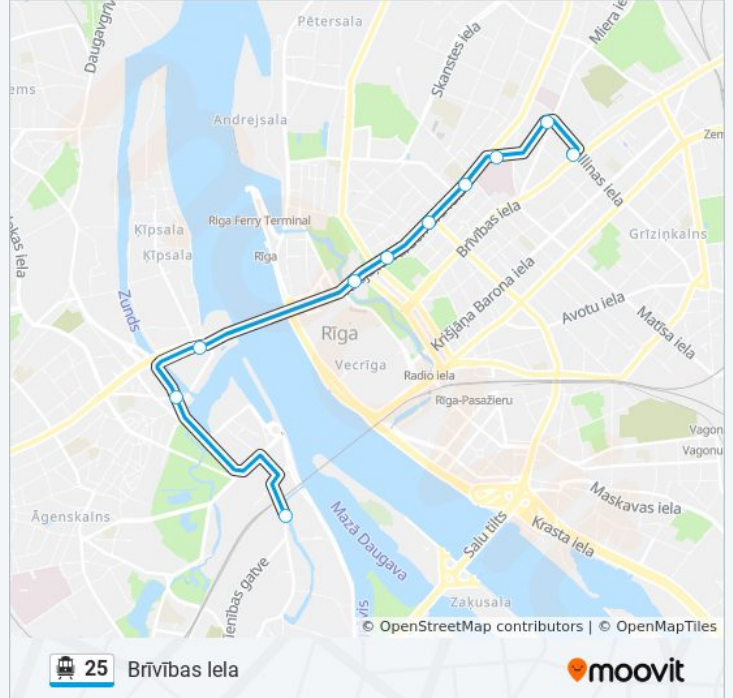

Direction: Brīvības iela

19 stops

[VIEW LINE SCHEDULE](#)

- Spilves iela
- Cementa iela
- Vaidelotes iela
- Mazā Stacijas iela
- Sēlpils iela/Donoru Centrs
- Dārza iela/Rīgas Stradiņa Universitāte
- Botāniskais Dārzs
- Kuldīgas iela
- Melnšila iela
- Kapseļu iela
- Valsts Arhīvs
- Ķīpsala
- Zigfrīda Annas Meierovica Bulvāris
- Mākslas Muzejs
- Lāčplēša iela
- Bruņinieku iela
- Aristida Briāna iela
- Miera iela

25 cable car Time Schedule

Brīvības iela Route Timetable:

Sunday	6:18 AM - 10:39 PM
Monday	5:31 AM - 11:00 PM
Tuesday	5:31 AM - 11:00 PM
Wednesday	5:31 AM - 11:00 PM
Thursday	5:31 AM - 11:00 PM
Friday	5:31 AM - 11:00 PM
Saturday	6:18 AM - 10:39 PM

25 cable car Info

Direction: Brīvības iela

Stops: 19

Trip Duration: 30 min

Line Summary: