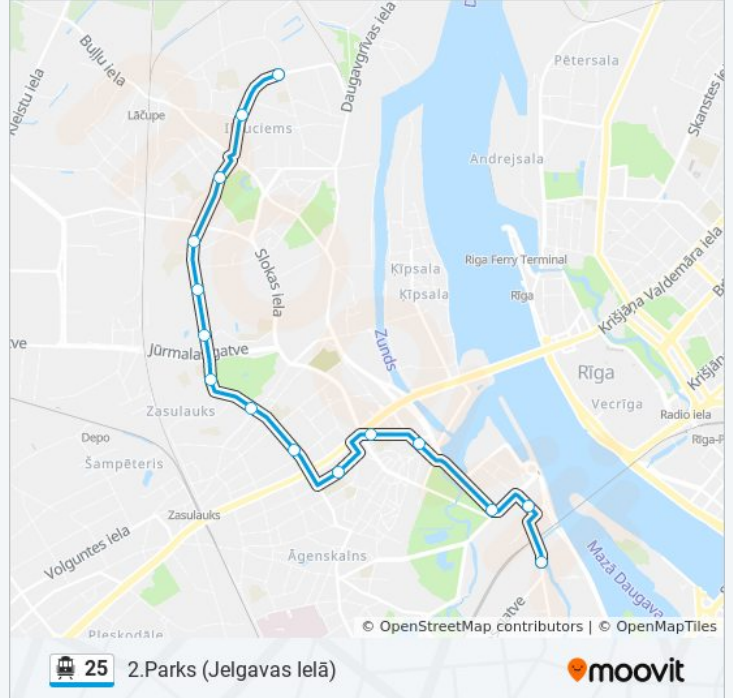

Use the Moovit App to find the closest 25 cable car station near you and find out when is the next 25 cable car arriving.

### Direction: 2.Parks (Jelgavas Ielā)

15 stops

[VIEW LINE SCHEDULE](#)

- Spilves Iela
- Cementa Iela
- Vaidelotes Iela
- Mazā Stacijas Iela
- Sēlpils Iela/Donoru Centrs
- Dārza Iela/Rīgas Stradiņa Universitāte
- Botāniskais Dārzs
- Kuldīgas Iela
- Melnas Iela
- Kapseļu Iela
- Slokas Iela
- Daugavgrīvas Iela
- Uzvaras Bulvāris
- Valguma Iela
- Lu Akadēmiskais Centrs

### 25 cable car Time Schedule

2.Parks (Jelgavas Ielā) Route Timetable:

Sunday	9:15 PM - 10:58 PM
Monday	12:22 AM - 11:42 PM
Tuesday	12:03 AM - 11:42 PM
Wednesday	12:03 AM - 11:42 PM
Thursday	12:03 AM - 11:42 PM
Friday	12:03 AM - 11:42 PM
Saturday	12:03 AM - 11:43 PM

### 25 cable car Info

**Direction:** 2.Parks (Jelgavas Ielā)

**Stops:** 15

**Trip Duration:** 21 min

**Line Summary:**

**Direction: Brīvības Iela**

10 stops

[VIEW LINE SCHEDULE](#)