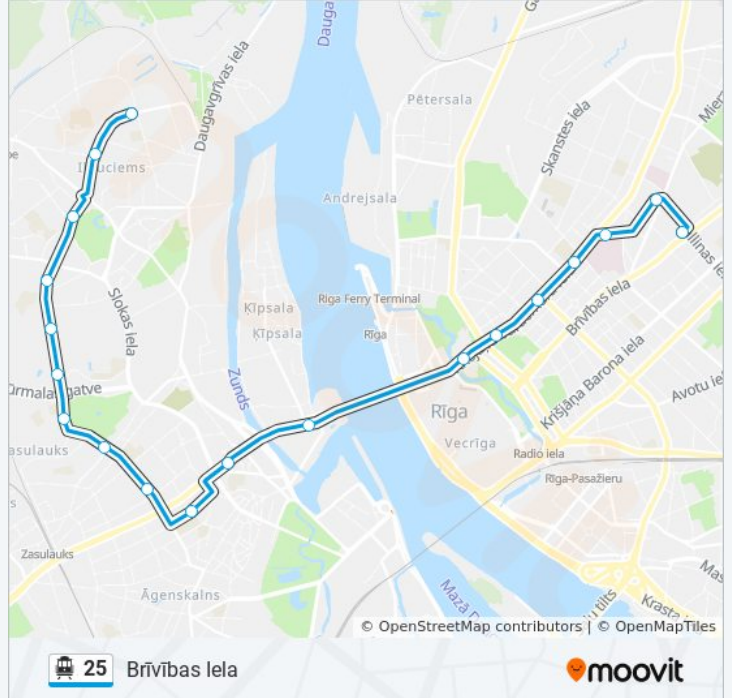

## 25 cable car Time Schedule

Brīvības iela Route Timetable:

Sunday	6:18 AM - 10:39 PM
Monday	5:31 AM - 11:00 PM
Tuesday	5:31 AM - 11:00 PM
Wednesday	5:31 AM - 11:00 PM
Thursday	5:31 AM - 11:00 PM
Friday	5:31 AM - 11:00 PM
Saturday	6:18 AM - 10:39 PM

## 25 cable car Info

**Direction:** Brīvības iela

**Stops:** 19

**Trip Duration:** 30 min

**Line Summary:**

Brīvības iela

**Direction: Iļģuciems**

18 stops