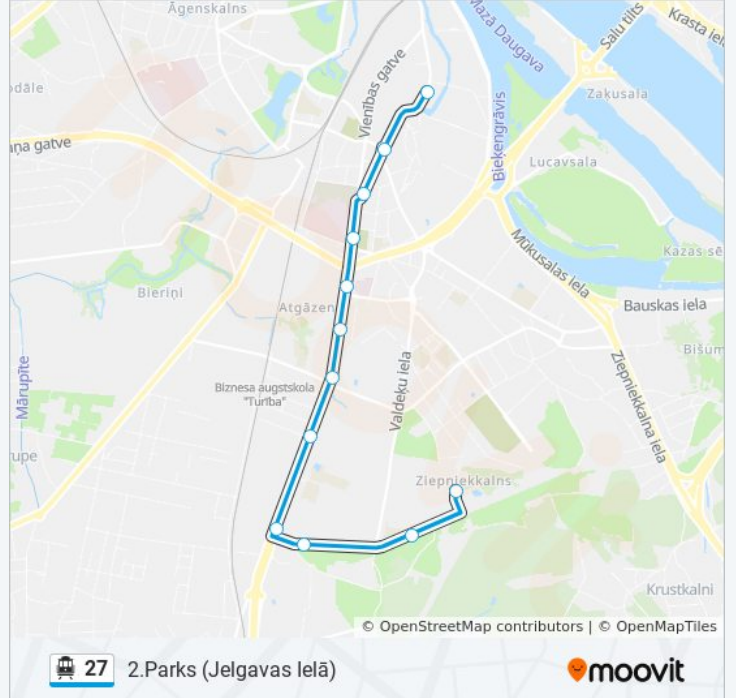

27 cable car Info

Direction: 2.Parks (Jelgavas Ielā)

Stops: 8

Trip Duration: 12 min

Line Summary:

Direction: 2.Parks (Jelgavas ielā)

12 stops

[VIEW LINE SCHEDULE](#)

Robežu iela/Bērnu Slimnīca

Jelgavas iela

Satiksmes iela

Bieķensalas iela

27 cable car Time Schedule

2.Parks (Jelgavas ielā) Route Timetable:

Sunday	9:10 PM
Monday	12:44 AM - 11:55 PM
Tuesday	11:00 PM - 11:55 PM
Wednesday	11:00 PM - 11:55 PM
Thursday	11:00 PM - 11:55 PM
Friday	11:00 PM - 11:55 PM
Saturday	9:10 PM - 11:44 PM

27 cable car Info

Direction: 2.Parks (Jelgavas ielā)

Stops: 12

Trip Duration: 17 min

Line Summary:

Direction: Stacijas Laukums

7 stops

[VIEW LINE SCHEDULE](#)

Laivu iela

Mūkusala

Kīleveina Grāvis

Nacionālā Bibliotēka

11.Novembra Krastmala

Autoosta

Stacijas Laukums

27 cable car Time Schedule