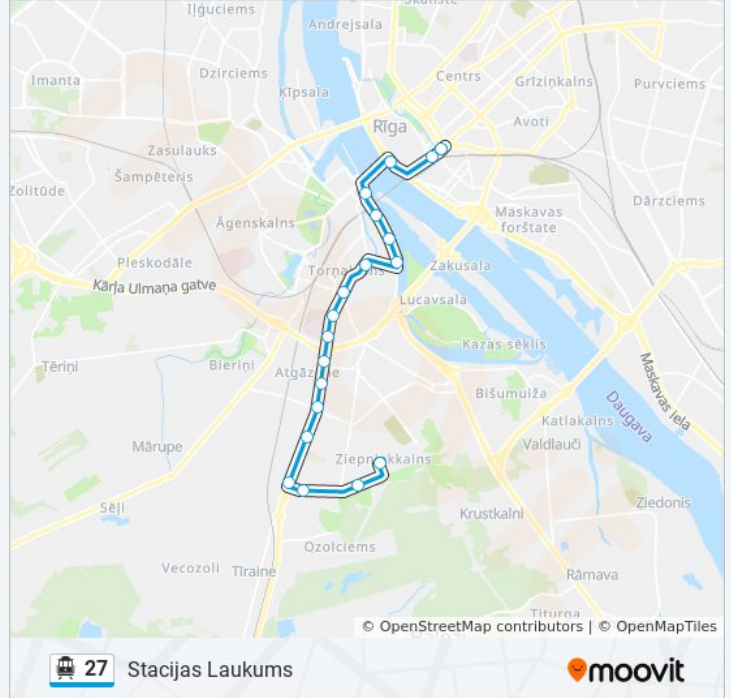

Line Summary:

Direction: Stacijas Laukums

19 stops

[VIEW LINE SCHEDULE](#)

Ziepniekkalna D/P
 Ozolciema Iela
 Īslīces Iela
 Vienības Gatve
 Ābolu Iela
 Graudu Iela
 Irbenes Iela
 Ģimnastikas Iela
 Robežu Iela/Bērnu Slimnīca
 Jelgavas Iela
 Satiksmes Iela
 Bieķensalas Iela
 Laivu Iela
 Mūkusala
 Kīleveina Grāvis
 Nacionālā Bibliotēka
 11. Novembra Krastmala
 Autoosta

27 cable car Time Schedule

Stacijas Laukums Route Timetable:

Sunday	6:15 AM - 10:41 PM
Monday	12:14 AM - 11:25 PM
Tuesday	5:40 AM - 11:25 PM
Wednesday	5:40 AM - 11:25 PM
Thursday	5:40 AM - 11:25 PM
Friday	5:40 AM - 11:25 PM
Saturday	6:15 AM - 11:14 PM

27 cable car Info

Direction: Stacijas Laukums

Stops: 19

Trip Duration: 30 min

Line Summary:

Stacijas Laukums

Direction: Ziepniekkalns

20 stops

[VIEW LINE SCHEDULE](#)

Stacijas Laukums

13.Janvāra iela

Grēcinieku iela

Nacionālā Bibliotēka

Kīleiveina Grāvis

Mūkusala

Laivu iela