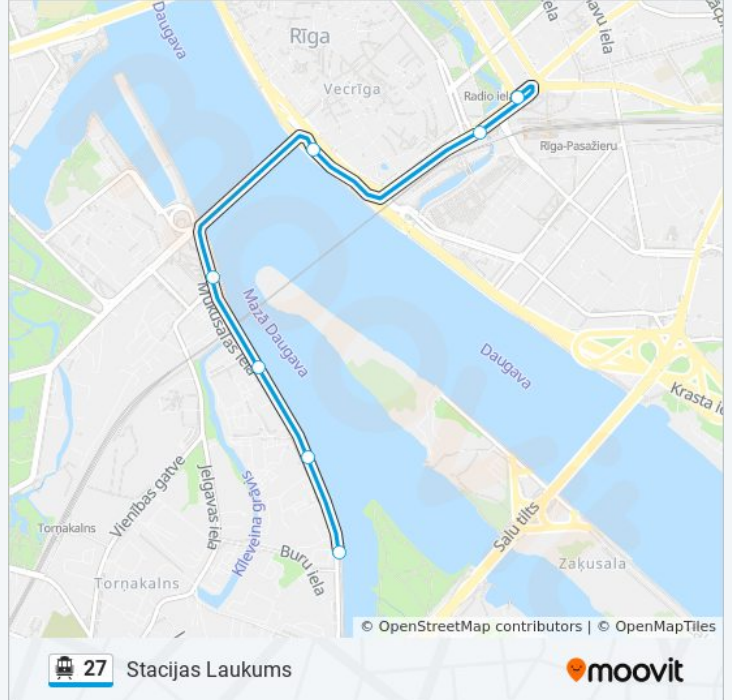

Laivu iela

Mūkusala

Kīleveina Grāvis

Nacionālā Bibliotēka

11.Novembra Krastmala

Autoosta

Stacijas Laukums

27 cable car Time Schedule

Stacijas Laukums Route Timetable:

Sunday	6:08 AM
Monday	5:35 AM
Tuesday	5:35 AM
Wednesday	5:35 AM
Thursday	5:35 AM
Friday	5:35 AM
Saturday	6:08 AM

27 cable car Info

Direction: Stacijas Laukums

Stops: 7

Trip Duration: 9 min

Line Summary:

Direction: Stacijas Laukums

19 stops

[VIEW LINE SCHEDULE](#)

Ziepniekkalna D/P
 Ozolciema Iela
 Īslīces Iela
 Vienības Gatve
 Ābolu Iela
 Graudu Iela
 Irbenes Iela
 Ģimnastikas Iela
 Robežu Iela/Bērnu Slimnīca
 Jelgavas Iela
 Satiksmes Iela
 Bieķensalas Iela
 Laivu Iela
 Mūkusala
 Kīleveina Grāvis
 Nacionālā Bibliotēka
 11. Novembra Krastmala
 Autoosta

27 cable car Info

Direction: Stacijas Laukums

Stops: 19

Trip Duration: 30 min

Line Summary:

Stacijas Laukums

Direction: Ziepniekkalns

20 stops