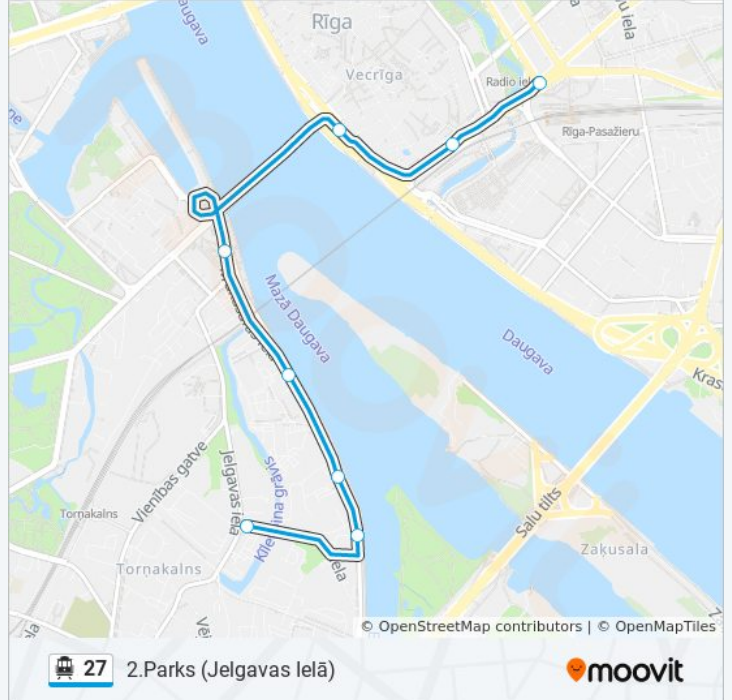

Direction: 2.Parks (Jelgavas Ielā)

8 stops

[VIEW LINE SCHEDULE](#)

- Stacijas Laukums
- 13.Janvāra Iela
- Grēcinieku Iela
- Nacionālā Bibliotēka
- Kīleveina Grāvis
- Mūkusala
- Laivu Iela
- Jelgavas Iela

27 cable car Time Schedule

2.Parks (Jelgavas Ielā) Route Timetable:

Sunday	Not Operational
Monday	12:43 AM - 11:55 PM
Tuesday	11:00 PM - 11:55 PM
Wednesday	11:00 PM - 11:55 PM
Thursday	11:00 PM - 11:55 PM
Friday	11:00 PM - 11:55 PM
Saturday	11:43 PM

27 cable car Info

Direction: 2.Parks (Jelgavas Ielā)

Stops: 8

Trip Duration: 12 min

Line Summary:

Direction: 2.Parks (Jelgavas ielā)

12 stops

[VIEW LINE SCHEDULE](#)

27 cable car Info

Direction: 2.Parks (Jelgavas ielā)

Stops: 12

Trip Duration: 17 min

Line Summary:

Direction: Stacijas Laukums

7 stops

[VIEW LINE SCHEDULE](#)