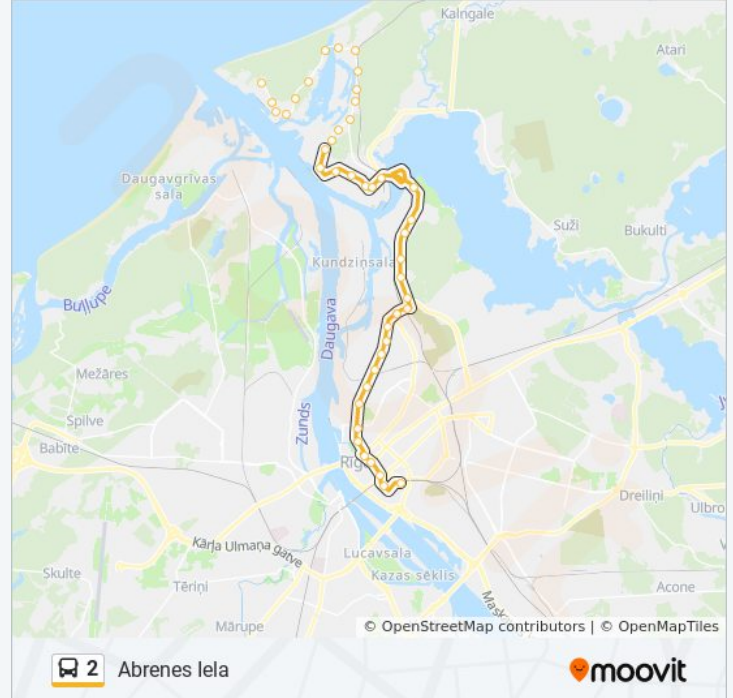

Direction: Abrenes Iela

43 stops

[VIEW LINE SCHEDULE](#)

- Mangaļsala
- Osta
- Aizvēja
- Bākas Iela
- Veiksmes Iela
- Paegles
- Stāvvadu Iela
- Mangaļu Prospekts
- Vecāķu Prospekts
- Zvejas Iela
- Stacija "Vecdaugava"
- Skanstnieki
- Pagriezieni Uz Vecmīlgrāvi
- Airu Iela
- Vecdaugavas Iela
- Vecmīlgrāvja D/P
- Atlantijas Iela
- Baltās baznīcas Iela
- Martas Rinkas Iela
- Melīdas Iela
- Vecmīlgrāvja 5. Līnija
- Gāles Iela

2 bus Info

Direction: Abrenes Iela

Stops: 43

Trip Duration: 47 min

Line Summary:

Mīlgrāvja Tilts

Ostas Iela

Lēdurgas Iela

Rankas Iela

Lugažu Iela

Pētersalas Iela

Hanzas Iela

Elizabetes Iela

Raiņa Bulvāris

Brīvības Bulvāris

Centrālā Stacija

Centrāltirgus

Abrenes Iela

Direction: Vecmīlgrāvis

28 stops

[VIEW LINE SCHEDULE](#)

Abrenes Iela

Centrālā Stacija

Merķeļa Iela