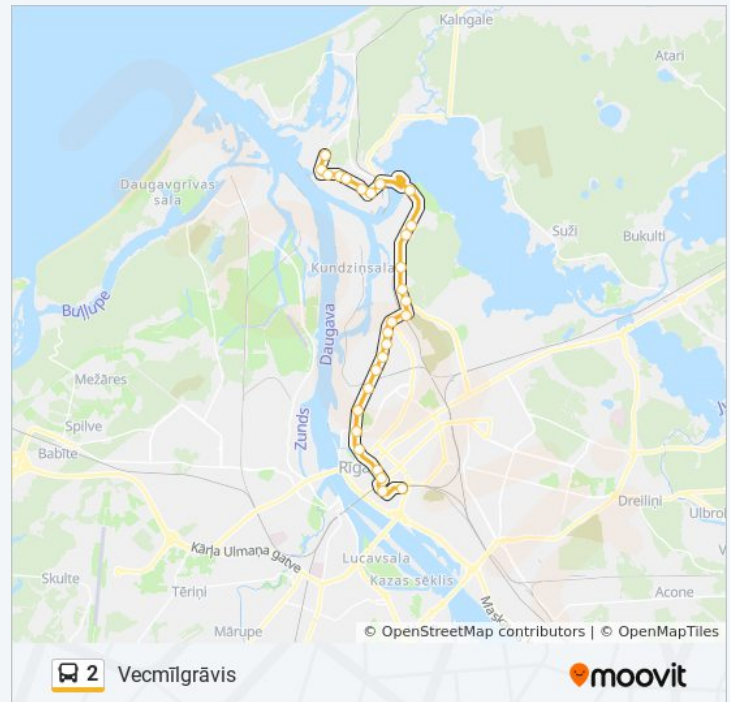

Rankas Iela

Rāmuļu Iela

1. Trolejbusu Parks

Rūpnīca "Rer"

Sarkandaugava

Meža Prospekts

Viestura Prospekts

Muzejs "Dauderi"

Viestura Prospekts 97

Lēdurgas Iela

Ostas Iela

Mīlgrāvja Tilts

Emmas Iela

Vecmīlgrāvja 5. Līnija

Melīdas Iela

Kultūras Pils "Ziemeļblāzma"

Kreimeņu Iela

Baltās baznīcas Iela

Atlantijas Iela

Vecmīlgrāvja D/P

Direction: Vecmīlgrāvis

Stops: 28

Trip Duration: 46 min

Line Summary:

2 bus time schedules and route maps are available in an offline PDF at moovitapp.com. Use the [Moovit App](#) to see live bus times, train schedule or subway schedule, and step-by-step directions for all public transit in Rīga.

[About Moovit](#) • [MaaS Solutions](#) • [Supported Countries](#) • [Mooviter Community](#)

© 2024 Moovit - All Rights Reserved

Check Live Arrival Times