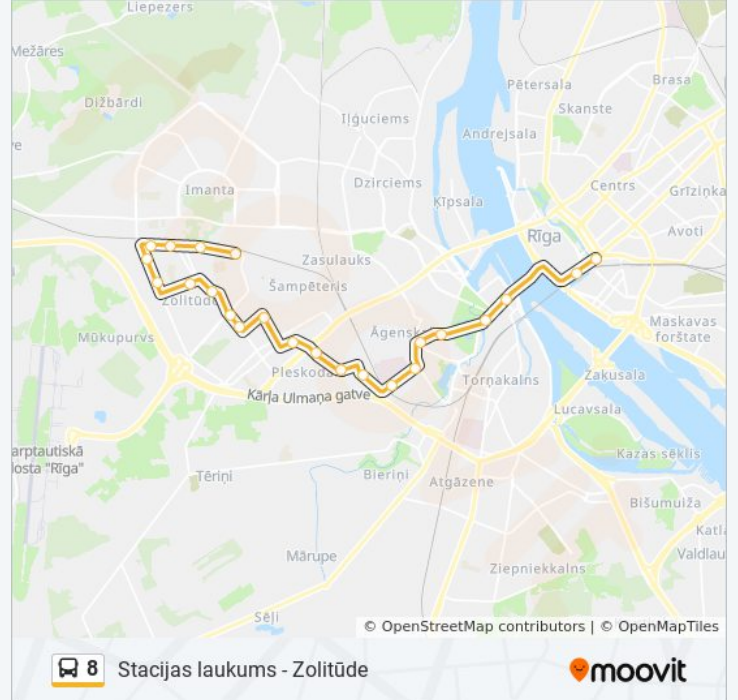

Mežmalas Iela

Imantas Stacija

Rostokas Iela 16

Anņimuižas Iela

Zolitūdes D/P

8 bus time schedules and route maps are available in an offline PDF at moovitapp.com. Use the [Moovit App](#) to see live bus times, train schedule or subway schedule, and step-by-step directions for all public transit in Rīga.

[About Moovit](#) • [MaaS Solutions](#) • [Supported Countries](#) • [Mooviter Community](#)

© 2024 Moovit - All Rights Reserved

Check Live Arrival Times