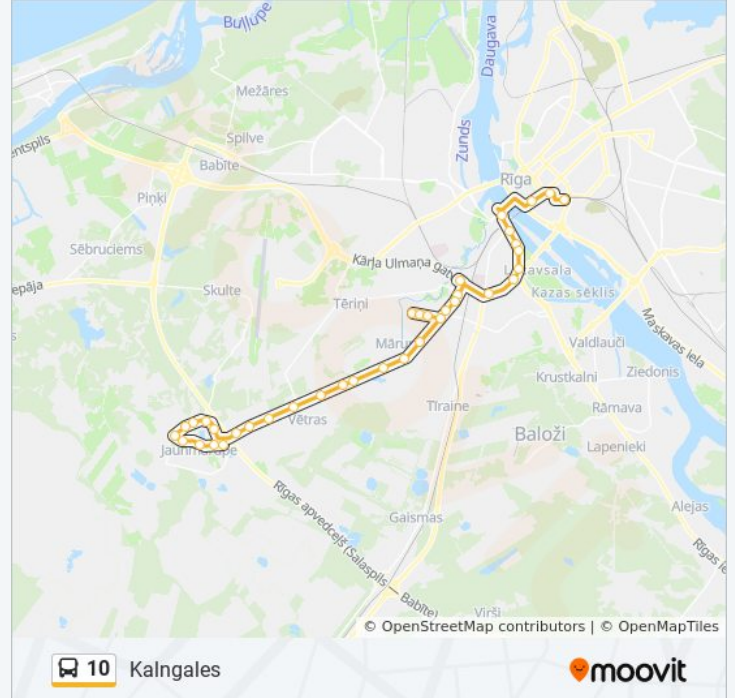

Mūzikas Un Mākslas Skola

Siltumnīcu Komplekss

Ziedkalnu Iela

Pīlādžu Iela

Bēzu Iela

Alkšņu Iela

Kalngales

10 bus time schedules and route maps are available in an offline PDF at moovitapp.com. Use the [Moovit App](#) to see live bus times, train schedule or subway schedule, and step-by-step directions for all public transit in Rīga.