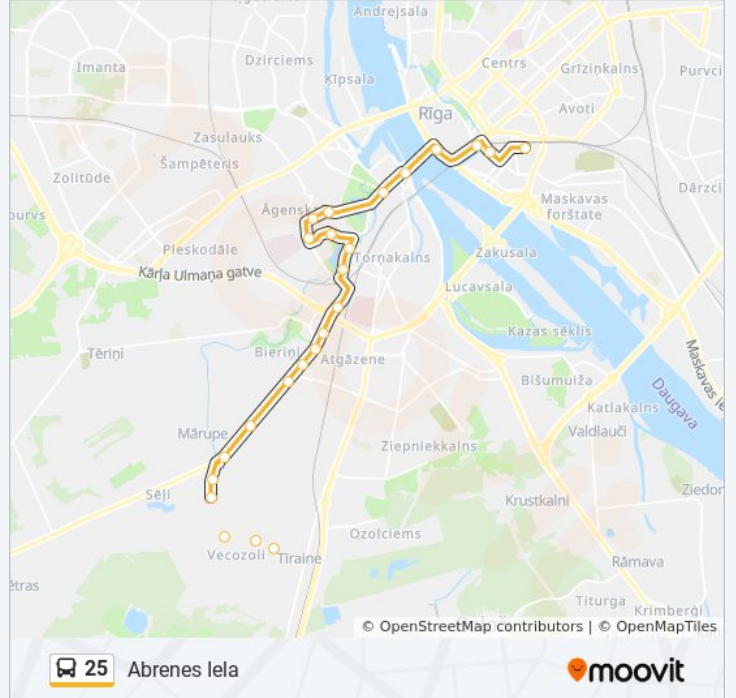

25

Abrenes Iela

Get The App

The 25 bus line (Abrenes Iela) has 3 routes. For regular weekdays, their operation hours are:
 (1) Abrenes Iela: 5:58 AM - 10:50 PM (2) Mārupe: 5:50 AM - 10:46 PM (3) Tīraine: 6:10 AM - 9:19 PM
 Use the Moovit App to find the closest 25 bus station near you and find out when is the next 25 bus arriving.

Direction: Abrenes Iela

24 stops

[VIEW LINE SCHEDULE](#)

- Tīraine
- Veczariņu Iela
- Bērnudārzs "Zeltrīti"
- Mārupe
- Bērnudārzs "Lienīte"
- Mārupītes Gatve
- Mārupes Novada Dome
- Sējas Iela
- Bramberģes Iela
- Vecmoku Iela
- Ģimnastikas Iela
- Ārlavas Iela
- Torņakalna Iela
- Arkādijas Parks
- Kokles Iela
- Tukuma Iela
- Āgenskalna Tirgus
- E.Smiļģa Iela
- Slokas Iela
- Nacionālā Bibliotēka
- 11.Novembra Krastmala
- Autoosta

25 bus Info

Direction: Abrenes Iela

Stops: 24

Trip Duration: 35 min

Line Summary:

Centrāltirgus

Abrenes Iela

Direction: Mārupe

25 bus Info

Direction: Mārupe

Stops: 19

Trip Duration: 32 min

Line Summary:

Mārupe

Direction: Tīraine

22 stops