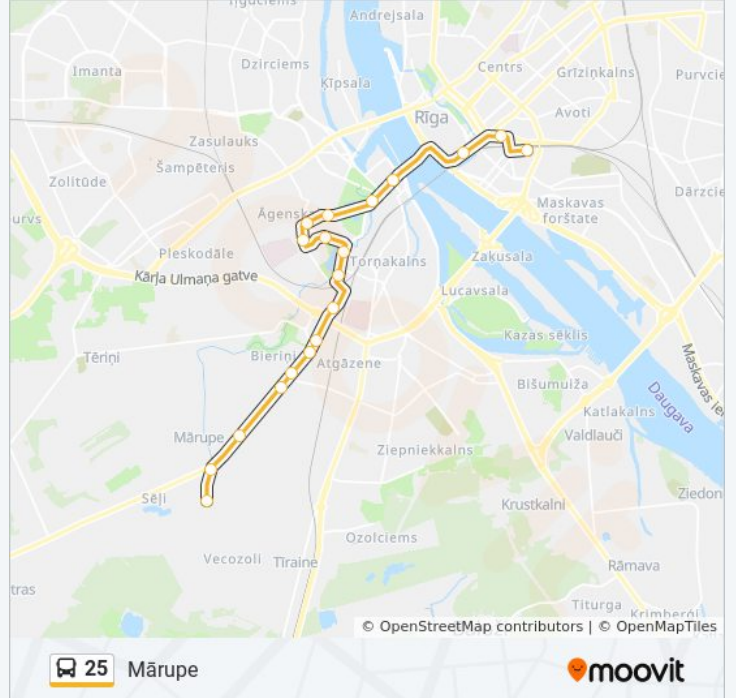

25 bus Info

Direction: Abrenes Iela

Stops: 24

Trip Duration: 35 min

Line Summary:

Centrāltirgus

Abrenes Iela

Direction: Mārupe

Bramberģes Iela

Sējas Iela

Mārupes Novada Dome

Bērnu dārzs "Lienīte"

25 bus Time Schedule

Mārupe Route Timetable:

Sunday	6:05 AM - 10:25 PM
Monday	12:05 AM - 10:46 PM
Tuesday	5:50 AM - 10:46 PM
Wednesday	5:50 AM - 10:46 PM
Thursday	5:50 AM - 10:46 PM
Friday	5:50 AM - 10:46 PM
Saturday	6:05 AM - 11:05 PM

25 bus Info

Direction: Mārupe

Stops: 19

Trip Duration: 32 min

Line Summary:

Mārupe

Direction: Tīraine

22 stops

25 bus Info

Direction: Tīraine

Stops: 22

Trip Duration: 37 min

Line Summary:

Mārupe

Bērnudārzs "Zeltrīti"

Veczariņu iela