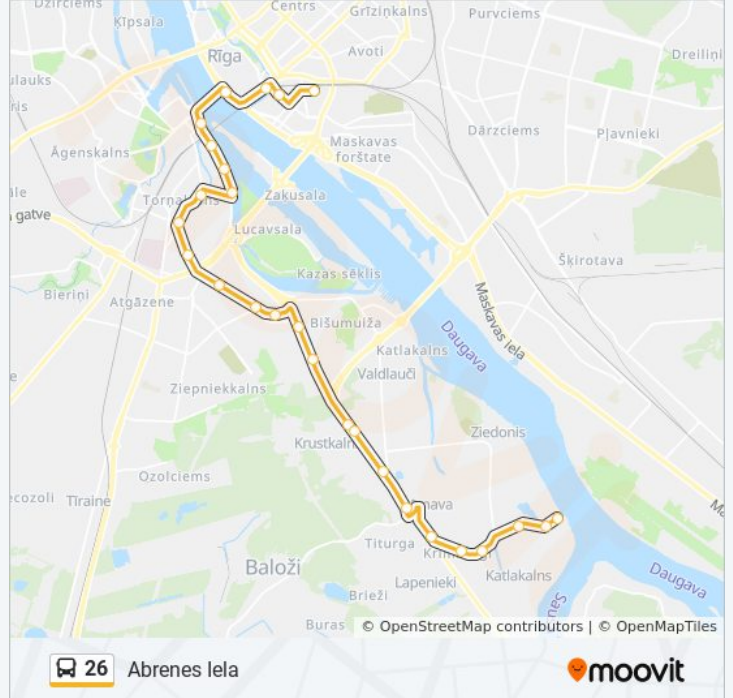

26 bus Info

Direction: Abrenes Iela

Stops: 26

Trip Duration: 37 min

Line Summary:

11. Novembra Krastmala

Autoosta

Centrālīrturgus

Abrenes iela

Direction: Katlakalns

27 stops

[VIEW LINE SCHEDULE](#)

Abrenes iela

Elizabetes iela

13. Janvāra iela

Nacionālā Bibliotēka

Stops: 27

Trip Duration: 42 min

Line Summary:

Krustkalni

Rāmava

Pagriezis Uz Baložiem

Titurga

Vidēji