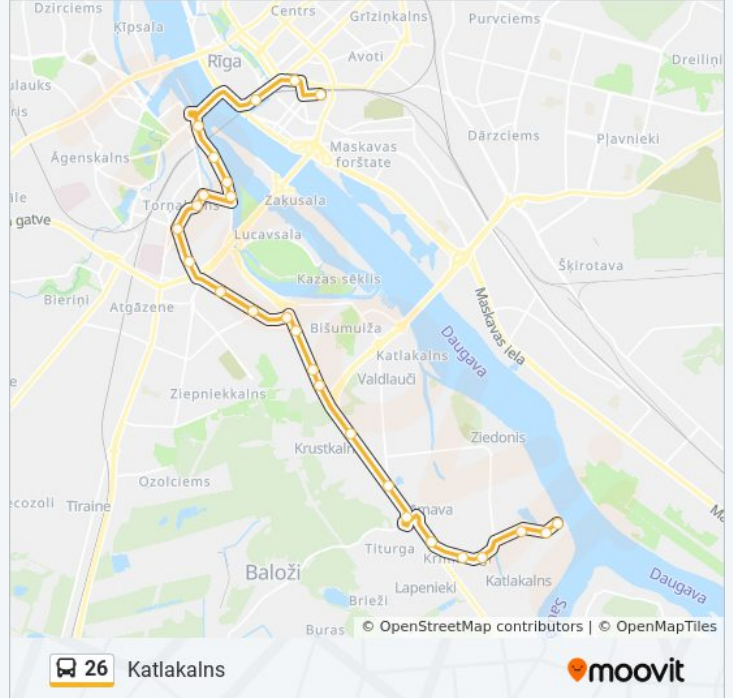

Krustkalni

Rāmava

Pagriezis Uz Baložiem

Titurga

Vidēji

Ādiņas

Dzelzskalni

Kalnavoti

Katlakalns

26 bus time schedules and route maps are available in an offline PDF at moovitapp.com. Use the [Moovit App](#) to see live bus times, train schedule or subway schedule, and step-by-step directions for all public transit in Rīga.

[About Moovit](#) • [MaaS Solutions](#) • [Supported Countries](#) • [Mooviter Community](#)

© 2024 Moovit - All Rights Reserved

Check Live Arrival Times