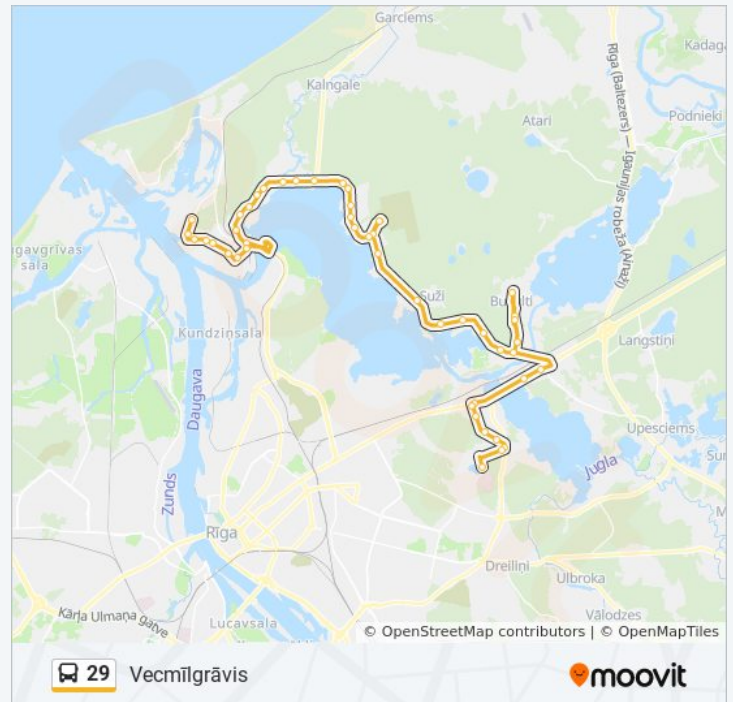

## 29 bus Info

**Direction:** Vecmīlgrāvis

**Stops:** 47

**Trip Duration:** 67 min

**Line Summary:**

Emmas Iela

Vecmīlgrāvja 5.Līnija

Melīdas Iela