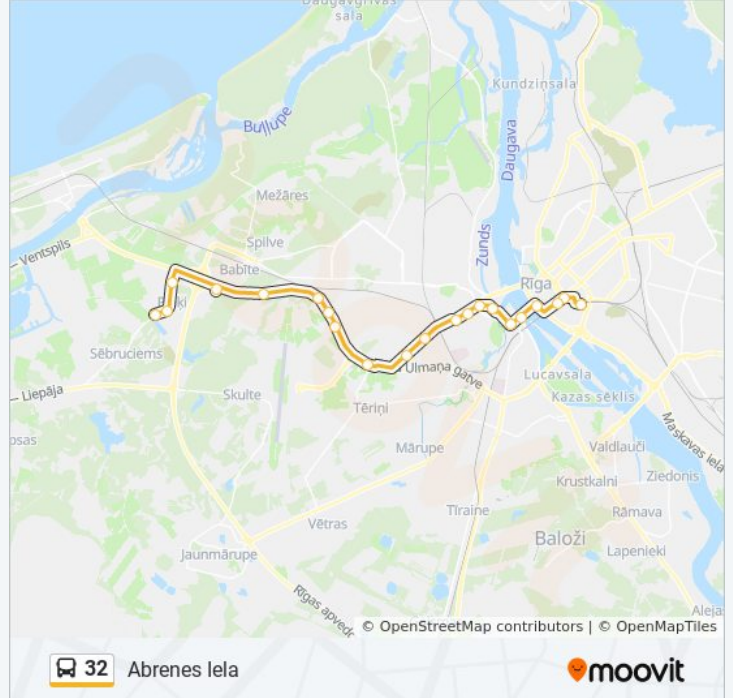

Direction: Abrenes Iela

21 stops

[VIEW LINE SCHEDULE](#)

Meistaru Iela

Piņķi

Darbnīcas

Priežciems

Beberbeķu Iela

32 bus Info

Direction: Abrenes Iela

Stops: 21

Trip Duration: 37 min

Line Summary:

Direction: Piņķi

20 stops

[VIEW LINE SCHEDULE](#)