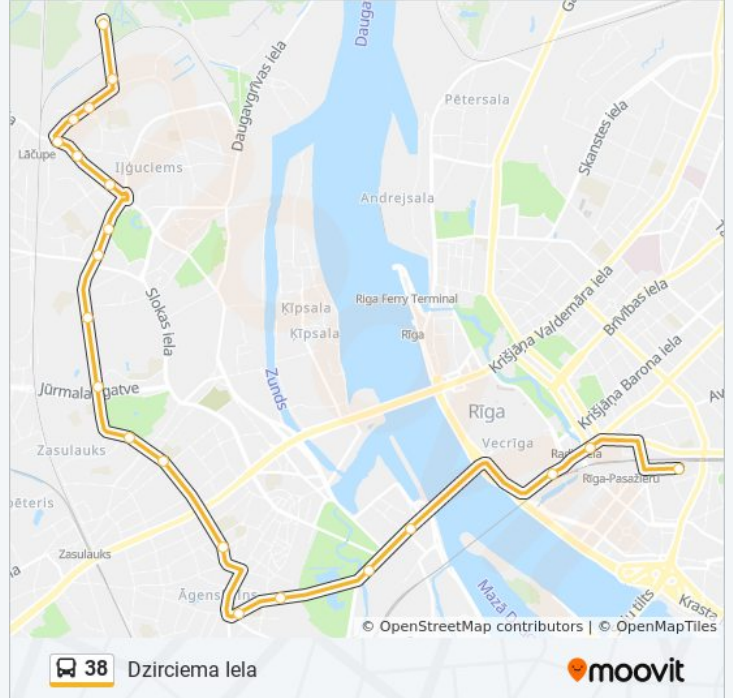

Use the Moovit App to find the closest 38 bus station near you and find out when is the next 38 bus arriving.

Direction: Abrenes Iela

24 stops

[VIEW LINE SCHEDULE](#)

Dzirciema Iela

Nordeka

Dzirciema Iela 119

38 bus Info

Direction: Abrenes Iela

Stops: 24

Trip Duration: 36 min

Line Summary:

Stacijas Laukums

Abrenes iela

Direction: Dzirciema iela

38 bus Info

Direction: Dzirciema iela

Stops: 21

Trip Duration: 33 min

Line Summary:

Spilves iela 16

Dzirciema iela 119

Dzirciema iela