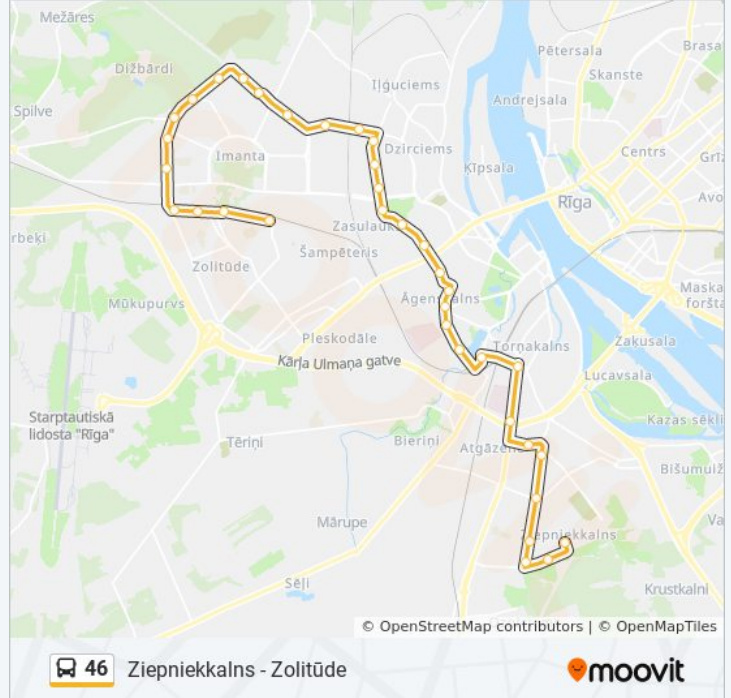

Āgenskalna Tirgus

Tukuma Iela

Saules Aleja

Torņakalna Iela

Satiksmes Iela

Robežu Iela/Bērnu Slimnīca

Bērzupes Iela

Valdeķu Iela

Graudu Iela

Spulgas Iela

Ziepniekkalna Vidusskola

Ozolciema Iela

Ziepniekkalna D/P

Direction: Zolitūde

36 stops

[VIEW LINE SCHEDULE](#)

Ziepniekkalna D/P

Ozolciema Iela

Ziepniekkalna Vidusskola

Spulgas Iela

Graudu Iela

Tadaiķu Iela

Bērzupes Iela

Ķīmnikas Iela

Robežu Iela/Bērnu Slimnīca

Satiksmes Iela

Torņakalna Iela

Saules Aleja

Tukuma Iela

Āgenskalna Tirgus

Viļa Plūdoņa Iela

Āgenskalna Iela

46 bus Time Schedule

Zolitūde Route Timetable:

Sunday	6:00 AM - 10:02 PM
Monday	12:01 AM - 11:28 PM
Tuesday	6:10 AM - 11:28 PM
Wednesday	6:10 AM - 11:28 PM
Thursday	6:10 AM - 11:28 PM
Friday	6:10 AM - 11:28 PM
Saturday	6:00 AM - 11:01 PM

46 bus Info

Direction: Zolitūde

Stops: 36

Trip Duration: 55 min

Line Summary: