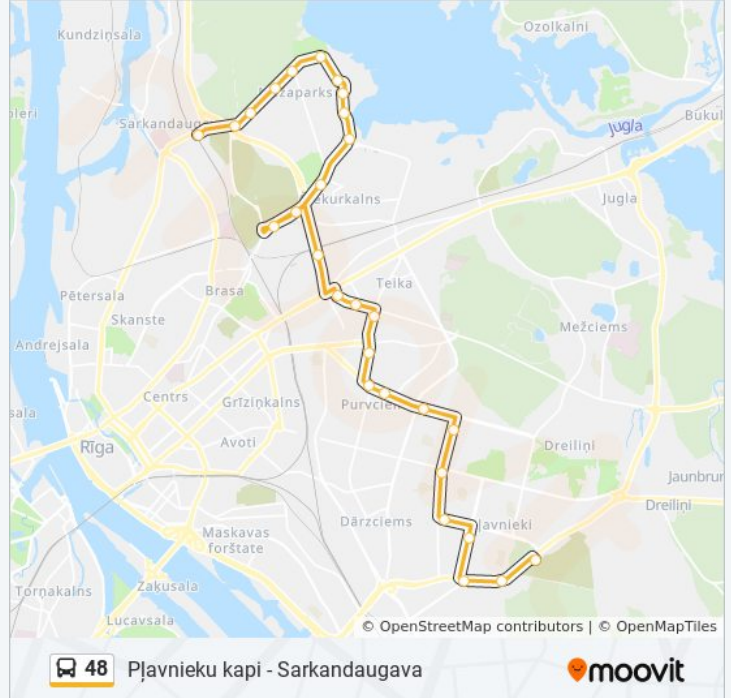

Direction: Pļavnieku Kapi

28 stops

[VIEW LINE SCHEDULE](#)

- Sarkandaugava
- Inčukalna Iela
- Stendera Iela
- Bergenā Iela
- Mežaparks / Zoo
- Ezermalas Iela
- Sporta Bāze
- Saules Dārzs
- Sudrabu Edžus Iela
- Ķīšezera Iela
- Rusova Iela/Valsts Ieņēmumu Dienests
- Čiekurkalna Ūdenstornis
- Tēraudlietuves Iela
- Čiekurkalna Stacija
- Biķernieku Iela
- Struktoru Iela
- Kastrānes Iela
- Ūnijas Iela
- Nīcgales Iela
- Stirnu Iela
- Mēbeļu Nams
- Varavīksnes Gatve

48 bus Info

Direction: Pļavnieku Kapi

Stops: 28

Trip Duration: 47 min

Line Summary:

Sesku Iela

Brāļu Kaudzīšu Iela

Rudens Iela

Katlakalna Iela

Jukuma Vācieša Iela

Pļavnieku Kapi

Direction: Sarkandaugava

29 stops

[VIEW LINE SCHEDULE](#)

Pļavnieku Kapi

Jukuma Vācieša Iela

48 bus Info

Direction: Sarkandaugava

Stops: 29

Trip Duration: 52 min

Line Summary:

Rusova iela/Valsts ierēģmumu Dienests

Ķīšezera iela

Sudrabu Edģus iela