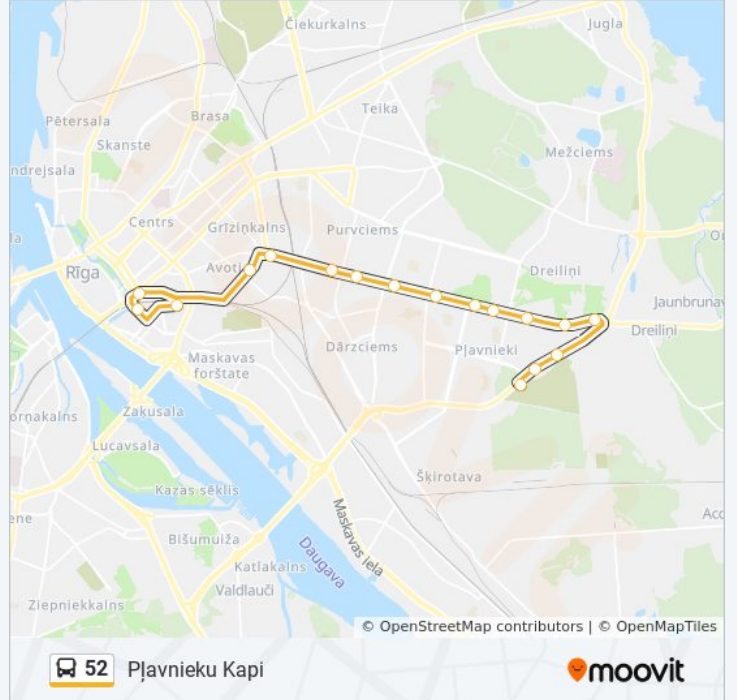

## 52 bus Info

**Direction:** Abrenes Iela

**Stops:** 19

**Trip Duration:** 31 min

**Line Summary:**

## Direction: Pļavnieku Kapi

18 stops

[VIEW LINE SCHEDULE](#)

Abrenes Iela  
 Centrālā Stacija  
 Stacijas Laukums  
 Ģertrūdes Iela  
 Matīsa Iela  
 Daugavas Stadions  
 Itas Kozakevičas Iela  
 Viršu Iela  
 Dārziema Iela  
 Ilūkstes Iela  
 A.Saharova Iela  
 Ulbrokas Iela 13  
 Liepiņas  
 Baltinavas Iela  
 Kaivas Iela  
 Rembates Iela  
 Žīguru Iela  
 Pļavnieku Kapi

## 52 bus Time Schedule

Pļavnieku Kapi Route Timetable:

Sunday	6:06 AM - 10:55 PM
Monday	5:52 AM - 10:54 PM
Tuesday	5:52 AM - 10:54 PM
Wednesday	5:52 AM - 10:54 PM
Thursday	5:52 AM - 10:54 PM
Friday	5:52 AM - 10:54 PM
Saturday	6:06 AM - 10:55 PM

## 52 bus Info

**Direction:** Pļavnieku Kapi

**Stops:** 18

**Trip Duration:** 31 min

**Line Summary:**

52 bus time schedules and route maps are available in an offline PDF at [moovitapp.com](https://moovitapp.com). Use the [Moovit App](#) to see live bus times, train schedule or subway schedule, and step-by-step directions for all public transit in Rīga.