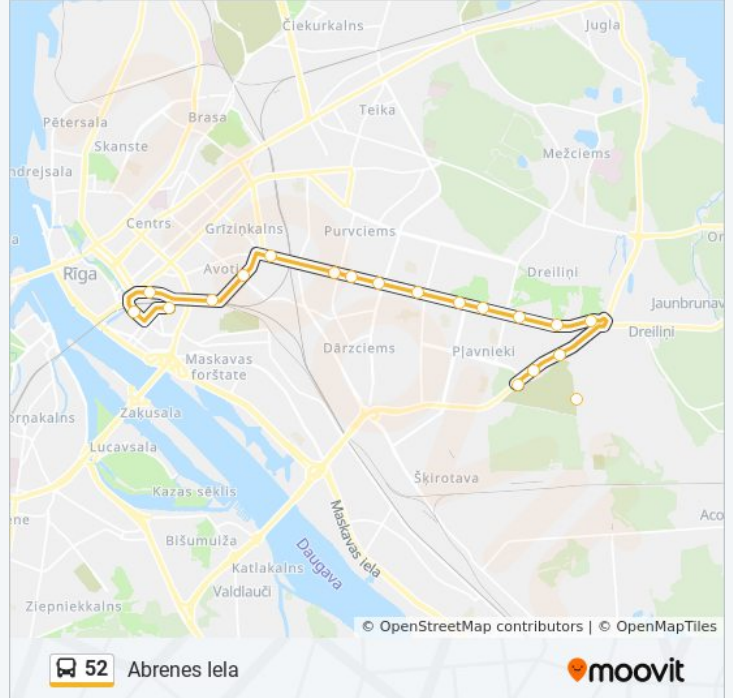

52

Abrenes Iela

Get The App

The 52 bus line (Abrenes Iela) has 2 routes. For regular weekdays, their operation hours are:

(1) Abrenes Iela: 5:23 AM - 10:55 PM (2) Pļavnieku Kapi: 5:52 AM - 10:54 PM

Use the Moovit App to find the closest 52 bus station near you and find out when is the next 52 bus arriving.

## Direction: Abrenes Iela

19 stops

[VIEW LINE SCHEDULE](#)

Pļavnieku Kapi  
Žīguru Iela  
Noliktavu Iela  
Rembates Iela  
Kaivas Iela  
Baltinavas Iela  
Liepiņas  
Ulbrokas Iela 13  
A.Saharova Iela  
Ilūkstes Iela  
Dārzciema Iela  
Viršu Iela  
Itas Kozakevičas Iela  
Daugavas Stadions  
Matīsa Iela  
Ģertrūdes Iela  
Elizabetes Iela  
Centrāltirgus  
Abrenes Iela

## 52 bus Info

**Direction:** Abrenes Iela

**Stops:** 19

**Trip Duration:** 31 min

**Line Summary:**

## Direction: Pļavnieku Kapi

18 stops

[VIEW LINE SCHEDULE](#)

Abrenes Iela  
 Centrālā Stacija  
 Stacijas Laukums  
 Ģertrūdes Iela  
 Matīsa Iela  
 Daugavas Stadions  
 Itas Kozakevičas Iela  
 Viršu Iela  
 Dārziema Iela  
 Ilūkstes Iela  
 A.Saharova Iela  
 Ulbrokas Iela 13  
 Liepiņas  
 Baltinavas Iela  
 Kaivas Iela  
 Rembates Iela  
 Žīguru Iela  
 Pļavnieku Kapi