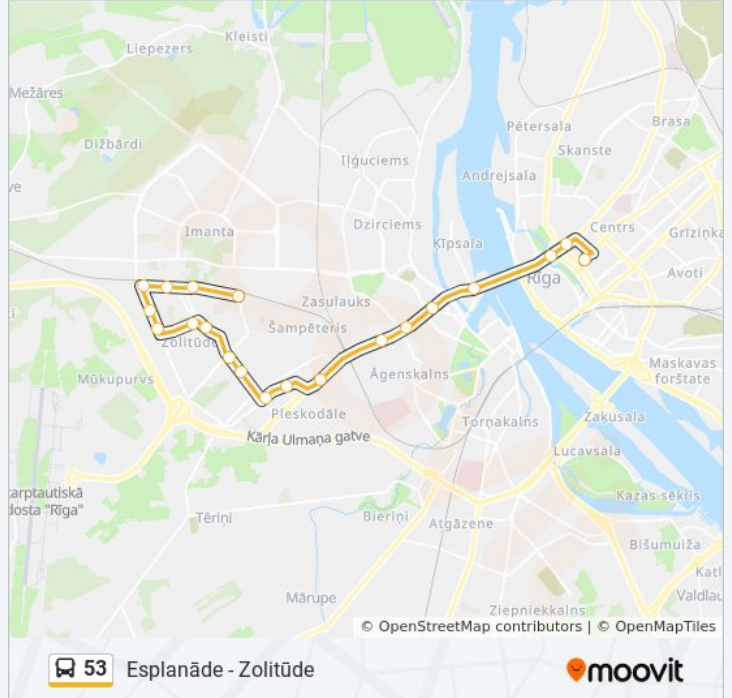

## Direction: Esplanāde

20 stops

[VIEW LINE SCHEDULE](#)

Zolitūdes D/P  
Anņīņmuižas Iela  
Rostokas Iela 16  
Imantas Stacija  
Mežmalas Iela  
Gramzdas Iela  
Zantes Iela  
Priedaines Iela  
Jūrkalnes Iela  
Šampētera Iela  
Kalnciema Iela  
Ventpils Iela  
Kauguru Iela  
Dreiliņu Iela  
Melnšila Iela  
Valsts Arhīvs  
Ķīpsala  
Zigfrīda Annas Meierovica Bulvāris  
Mākslas Muzejs  
Esplanāde

## 53 bus Time Schedule

Esplanāde Route Timetable:

Sunday	5:40 AM - 10:46 PM
Monday	12:18 AM - 11:02 PM
Tuesday	5:40 AM - 11:02 PM
Wednesday	5:40 AM - 11:02 PM
Thursday	5:40 AM - 11:02 PM
Friday	5:40 AM - 11:02 PM
Saturday	5:40 AM - 11:18 PM

## 53 bus Info

**Direction:** Esplanāde

**Stops:** 20

**Trip Duration:** 31 min

**Line Summary:**

## Direction: Zolitūde

19 stops

[VIEW LINE SCHEDULE](#)

Esplanāde

Nacionālais Teātris

Ķīpsala

Baložu Iela

Melnās Iela