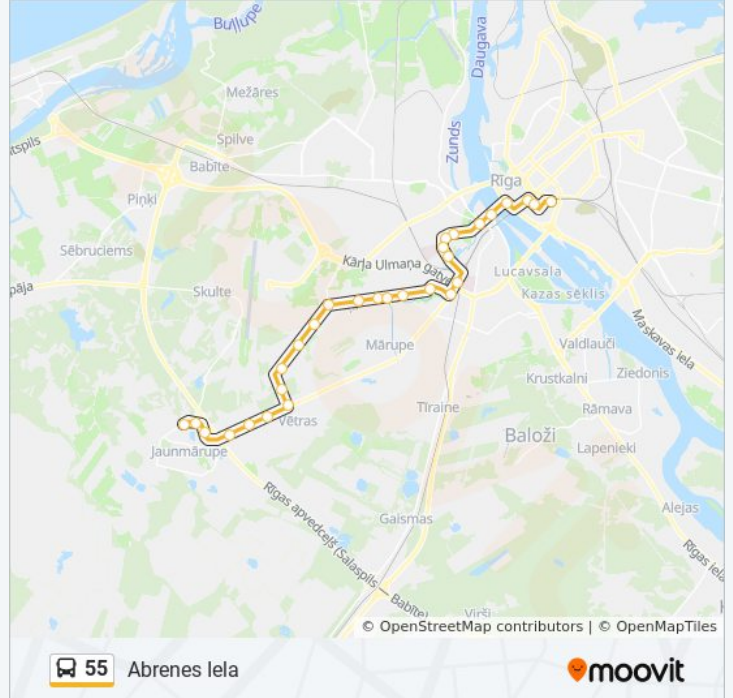

55 bus Info

Direction: Abrenes Iela

Stops: 29

Trip Duration: 43 min

Line Summary:

E.Smiļģa Iela

Sloka Iela

Nacionālā Bibliotēka

11.Novembra Krastmala

Autoosta

Centrāltirgus

Abrenes Iela

Direction: Jaunmārupe

28 stops

[VIEW LINE SCHEDULE](#)

Abrenes Iela